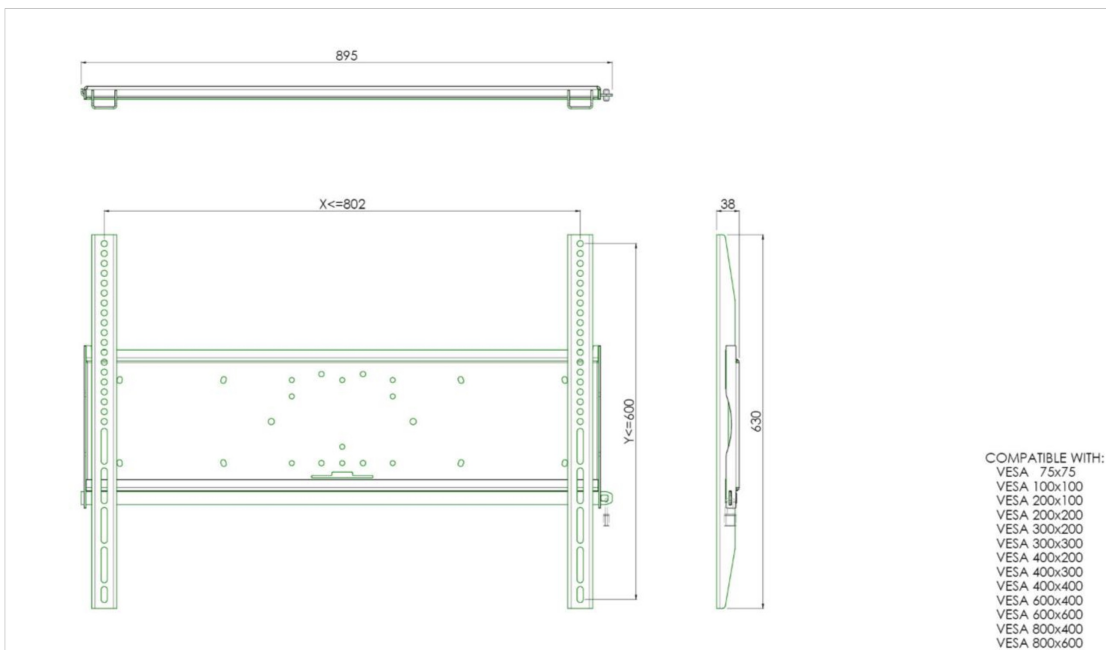

### Universal wall mount, max 800x600mm. 125kg

All universal wall mounts are VESA compatible. Besides wall mounting, our wall mounts can be used for ceiling mounting in combination with a tube set, and directly fastened to the stands thanks to its 170x140mm mounting pattern. The mounts include fastening material to secure the mount to the display. Furthermore they include a safety bar or fixation, offering you protection from theft; a padlock is to be added separately.

#### 01 TECHNICAL SPECIFICATION

Max weight capacity	125kg / монитор
VESA minimum	75 x 75mm
VESA maximum	800 x 600mm

02 РАЗМЕР / ВЕС

Вес (без упаковки)

9кг

*Все товарные знаки и торговые марки являются собственностью их владельцев и они защищены. Ошибки и изменения допускаются. Спецификации могут быть изменены без уведомления. Все LCD мониторы соответствуют стандарту ISO-9241-307:2008 по политике битых пикселей.*