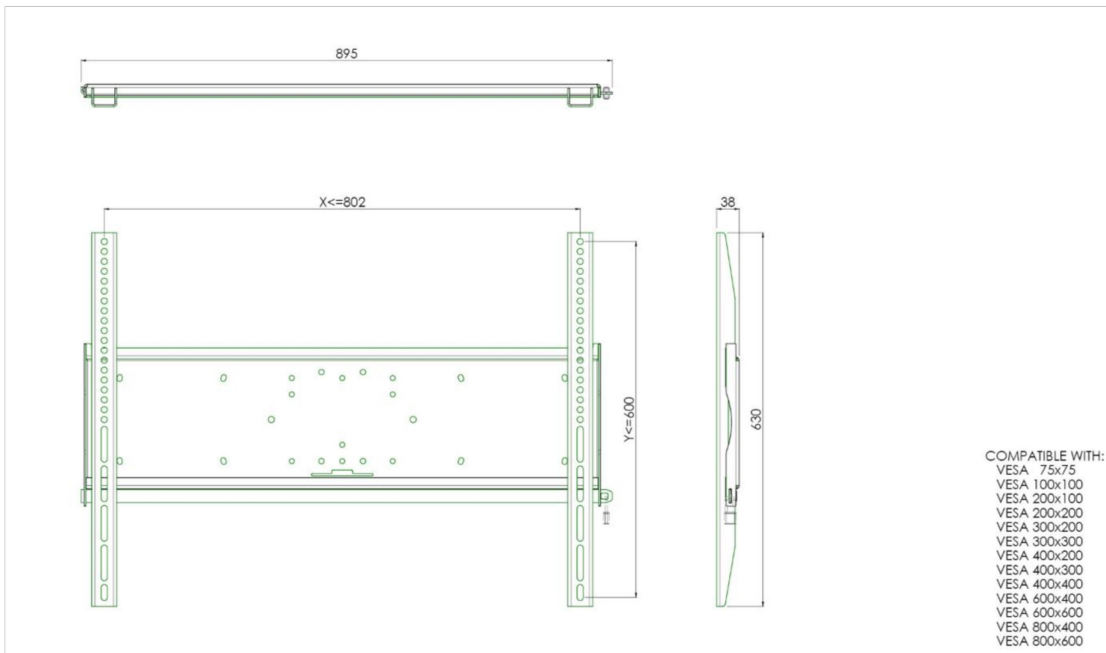

### Universal wall mount, max 800x600mm. 125kg

All universal wall mounts are VESA compatible. Besides wall mounting, our wall mounts can be used for ceiling mounting in combination with a tube set, and directly fastened to the stands thanks to its 170x140mm mounting pattern. The mounts include fastening material to secure the mount to the display. Furthermore they include a safety bar or fixation, offering you protection from theft; a padlock is to be added separately.

#### 01 TECHNICAL SPECIFICATION

Max weight capacity	125kg / монитор
VESA minimum	75 x 75mm
VESA maximum	800 x 600mm

02 РАЗМЕР / ВЕС

Вес (без упаковки)

9кг

*Все товарные знаки и торговые марки являются собственностью их владельцев и они защищены. Ошибки и изменения допускаются. Спецификации могут быть изменены без уведомления. Все LCD мониторы соответствуют стандарту ISO-9241-307:2008 по политике битых пикселей.*