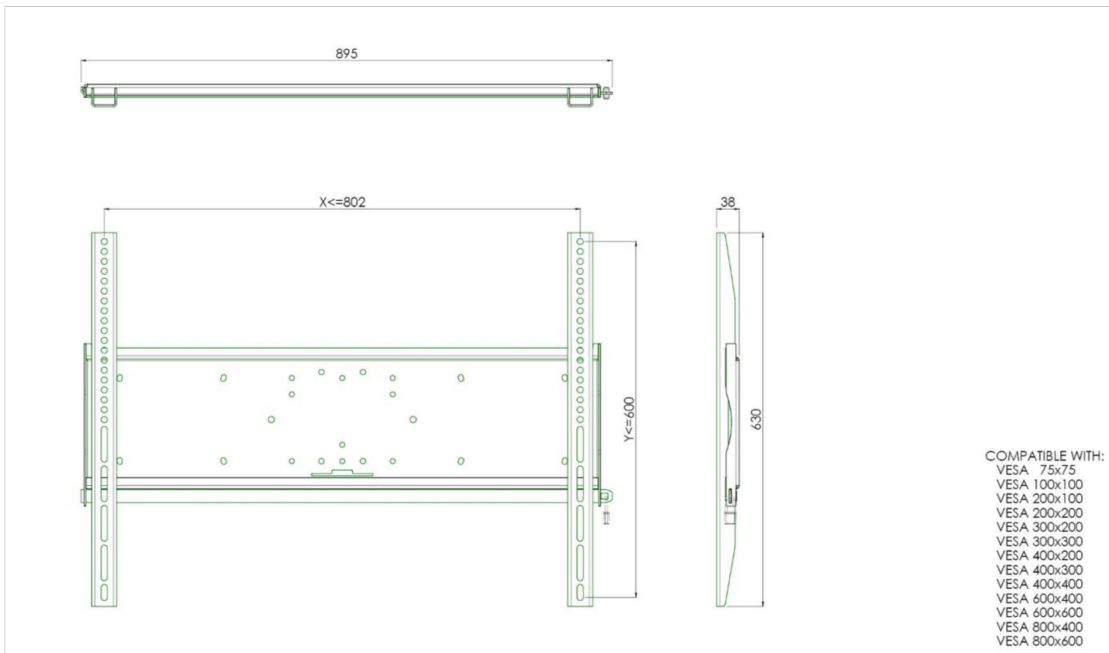

### Fixation murale universelle, max 800x600mm. 125kg

Tous les supports muraux universels sont compatible VESA. En plus d'un montage mural, nos kits de montage peuvent être utilisés pour un montage au plafond, via un kit de tubes et pour un montage au sol (utilisant des écrous) avec un pied adéquat. Ces montages comprennent des matériaux de fixation pour sécuriser le montage du moniteur. De plus, ils incluent une barre de sécurité ou de fixation, permettant la protection contre les vols, un cadenas devant être ajouté, séparément.

#### 01 LES SPÉCIFICATIONS

Max poids	125kg / moniteur
VESA min	75 x 75mm
VESA max	800 x 600mm

## 02 DIMENSIONS / POIDS

Poids (sans boîte)

9kg

*Toutes les marques nommées sur ce site sont des marques déposées. iiyama ne pourra être tenu responsable d'éventuelles erreurs ou omissions contenues sur ce site. Tous les écrans LCD iiyama sont conformes à la norme ISO-9241-307:2008 pour ce qui concerne les défauts de pixel.*