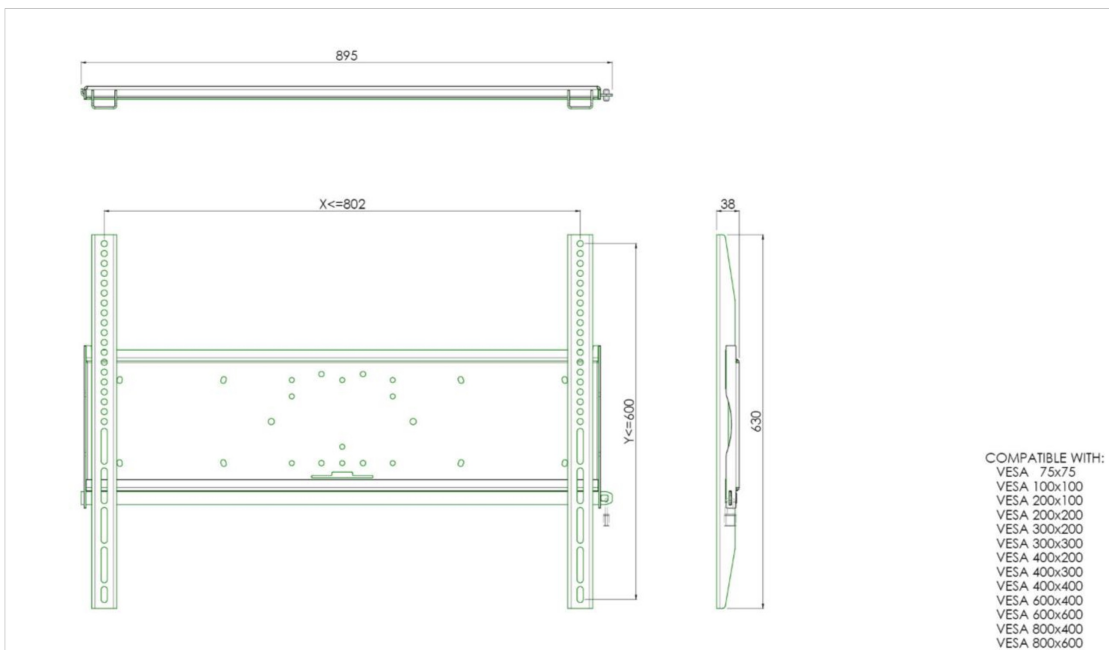

### Fixation murale universelle, max 800x600mm. 125kg

Tous les supports muraux universels sont compatible VESA. En plus d'un montage mural, nos kits de montage peuvent être utilisés pour un montage au plafond, via un kit de tubes et pour un montage au sol (utilisant des écrous) avec un pied adéquat. Ces montages comprennent des matériaux de fixation pour sécuriser le montage du moniteur. De plus, ils incluent une barre de sécurité ou de fixation, permettant la protection contre les vols, un cadenas devant être ajouté, séparément.

#### 01 LES SPÉCIFICATIONS

Max poids	125kg / moniteur
VESA min	75 x 75mm
VESA max	800 x 600mm

## 02 DIMENSIONS / POIDS

Poids (sans boîte)

9kg

*Toutes les marques nommées sur ce site sont des marques déposées. iiyama ne pourra être tenu responsable d'éventuelles erreurs ou omissions contenues sur ce site. Tous les écrans LCD iiyama sont conformes à la norme ISO-9241-307:2008 pour ce qui concerne les défauts de pixel.*