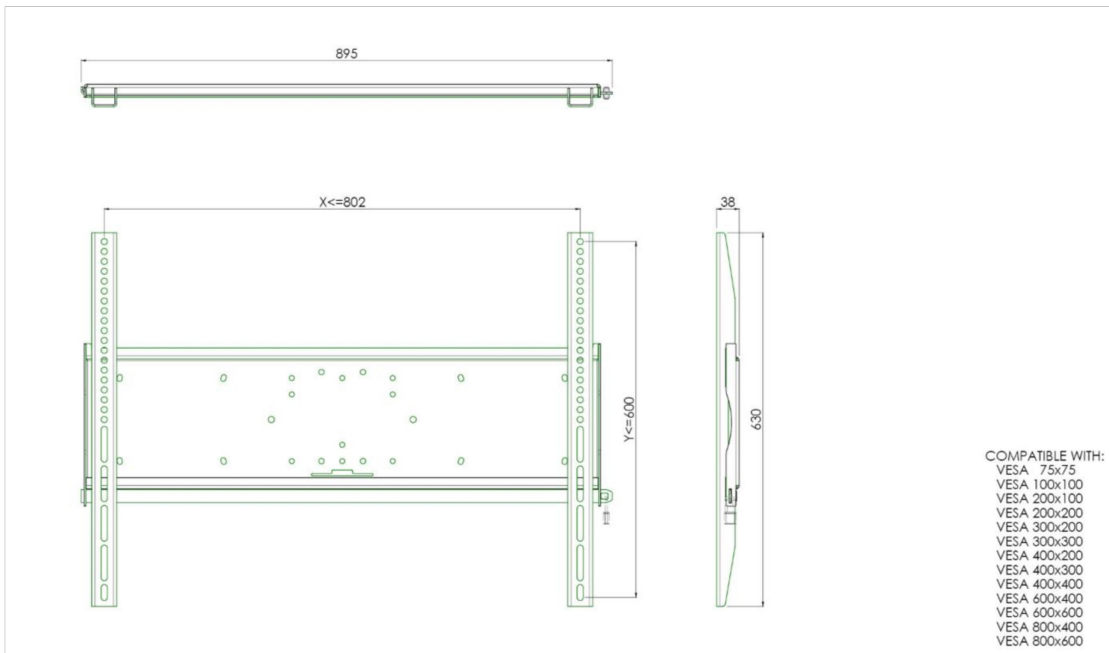

Universele wandbevestiging, max. 800 x 600mm, 125kg

Alle universele schermbeugels zijn VESA compatibel. Ze kunnen toegepast worden voor wandmontage, maar ook gecombineerd worden met een buizenset voor montage aan het plafond. Daarnaast is het mogelijk deze wandbeugels direct aan een statief te monteren, dankzij het 170x140mm montagepatroon. De beugels worden geleverd inclusief bevestigingsmateriaal om het scherm aan de beugel te monteren. Verder bevat deze wandbevestiging een veiligheidsstang of fixatie, die u bescherming tegen diefstal biedt; een hangslot moet apart worden toegevoegd.

01 TECHNISCHE SPECIFICATIES

Max gewicht	125kg / monitor
VESA minimum	75 x 75mm
VESA maximum	800 x 600mm

02 AFMETINGEN / GEWICHT

Gewicht (zonder doos)

9kg

Alle handelsmerken zijn geregistreerd. Gegevens onder voorbehoud van zetfouten. Specificaties kunnen vooraf en zonder opgaaf van reden gewijzigd worden. Alle LCD-panelen vallen onder ISO-9241-307:2008 inzake pixelfouten.