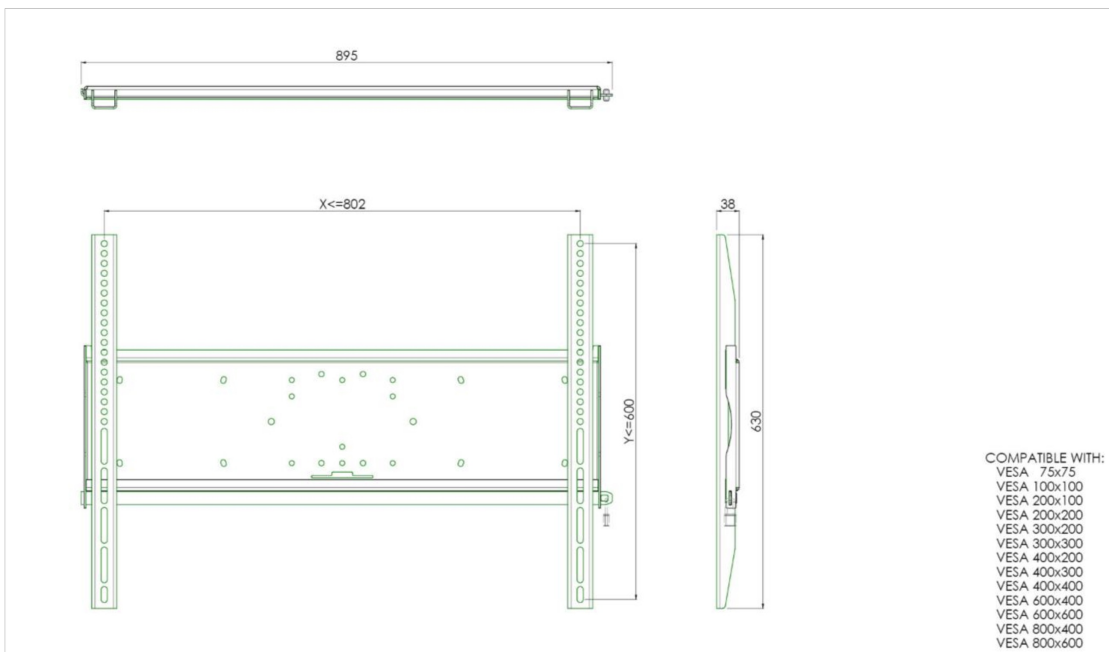

Universele wandbevestiging, max. 800 x 600mm, 125kg

Alle universele schermbeugels zijn VESA compatibel. Ze kunnen toegepast worden voor wandmontage, maar ook gecombineerd worden met een buizenset voor montage aan het plafond. Daarnaast is het mogelijk deze wandbeugels direct aan een statief te monteren, dankzij het 170x140mm montagepatroon. De beugels worden geleverd inclusief bevestigingsmateriaal om het scherm aan de beugel te monteren. Verder bevat deze wandbevestiging een veiligheidsstang of fixatie, die u bescherming tegen diefstal biedt; een hangslot moet apart worden toegevoegd.

01 TECHNISCHE SPECIFICATIES

Max gewicht	125kg / monitor
VESA minimum	75 x 75mm
VESA maximum	800 x 600mm

02 AFMETINGEN / GEWICHT

Gewicht (zonder doos)

9kg

Alle handelsmerken zijn geregistreerd. Gegevens onder voorbehoud van zetfouten. Specificaties kunnen vooraf en zonder opgaaf van reden gewijzigd worden. Alle LCD-panelen vallen onder ISO-9241-307:2008 inzake pixelfouten.