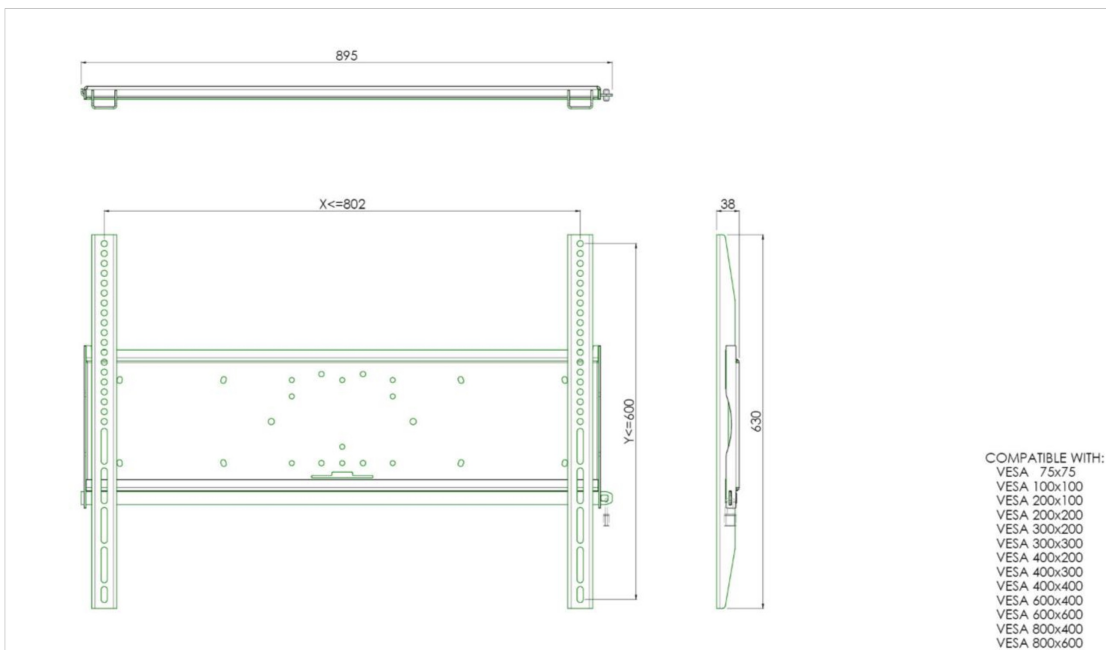

### Universal wall mount, max 800x600mm. 125kg

All universal wall mounts are VESA compatible. Besides wall mounting, our wall mounts can be used for ceiling mounting in combination with a tube set, and directly fastened to the stands thanks to its 170x140mm mounting pattern. The mounts include fastening material to secure the mount to the display. Furthermore they include a safety bar or fixation, offering you protection from theft; a padlock is to be added separately.

#### 01 ТЕХНИЧЕСКИЕ ХАРАКТЕРИСТИКИ

Max weight capacity	125kg / монитор
VESA minimum	75 x 75mm
VESA maximum	800 x 600mm

02 РАЗМЕР / ВЕС

Вес (без упаковки)

9кг

*Все товарные знаки и торговые марки являются собственностью их владельцев и они защищены. Ошибки и изменения допускаются. Спецификации могут быть изменены без уведомления. Все LCD мониторы соответствуют стандарту ISO-9241-307:2008 по политике битых пикселей.*