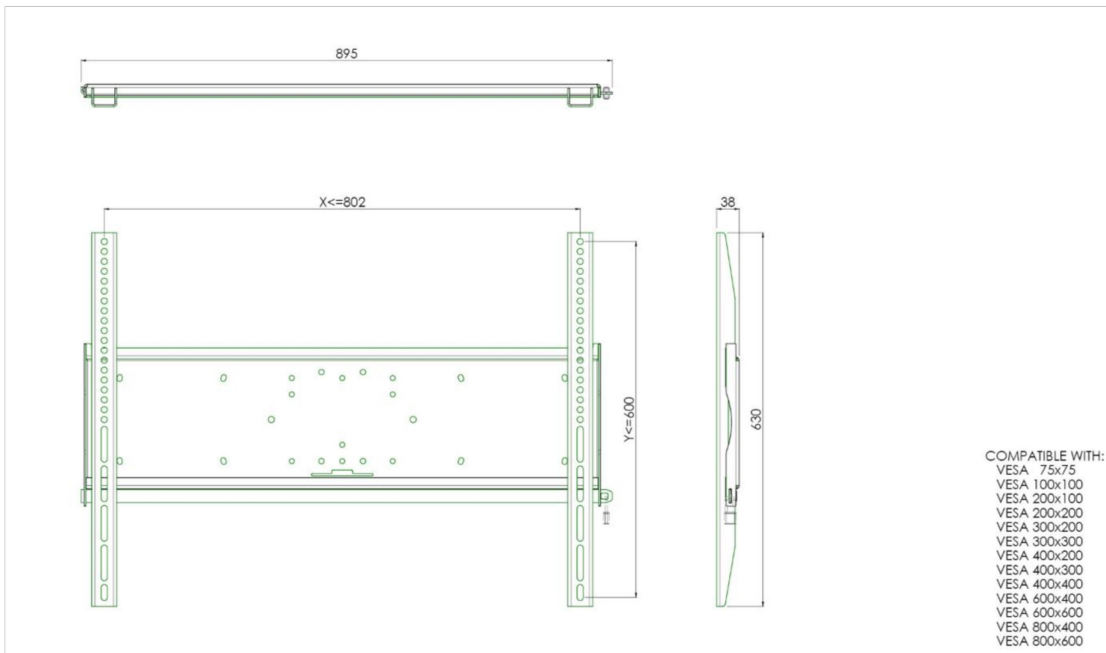

### Universal wall mount, max 800x600mm. 125kg

All universal wall mounts are VESA compatible. Besides wall mounting, our wall mounts can be used for ceiling mounting in combination with a tube set, and directly fastened to the stands thanks to its 170x140mm mounting pattern. The mounts include fastening material to secure the mount to the display. Furthermore they include a safety bar or fixation, offering you protection from theft; a padlock is to be added separately.

#### 01 ТЕХНИЧЕСКИЕ ХАРАКТЕРИСТИКИ

Max weight capacity	125kg / монитор
VESA minimum	75 x 75mm
VESA maximum	800 x 600mm

02 РАЗМЕР / ВЕС

Вес (без упаковки)

9кг

*Все товарные знаки и торговые марки являются собственностью их владельцев и они защищены. Ошибки и изменения допускаются. Спецификации могут быть изменены без уведомления. Все LCD мониторы соответствуют стандарту ISO-9241-307:2008 по политике битых пикселей.*