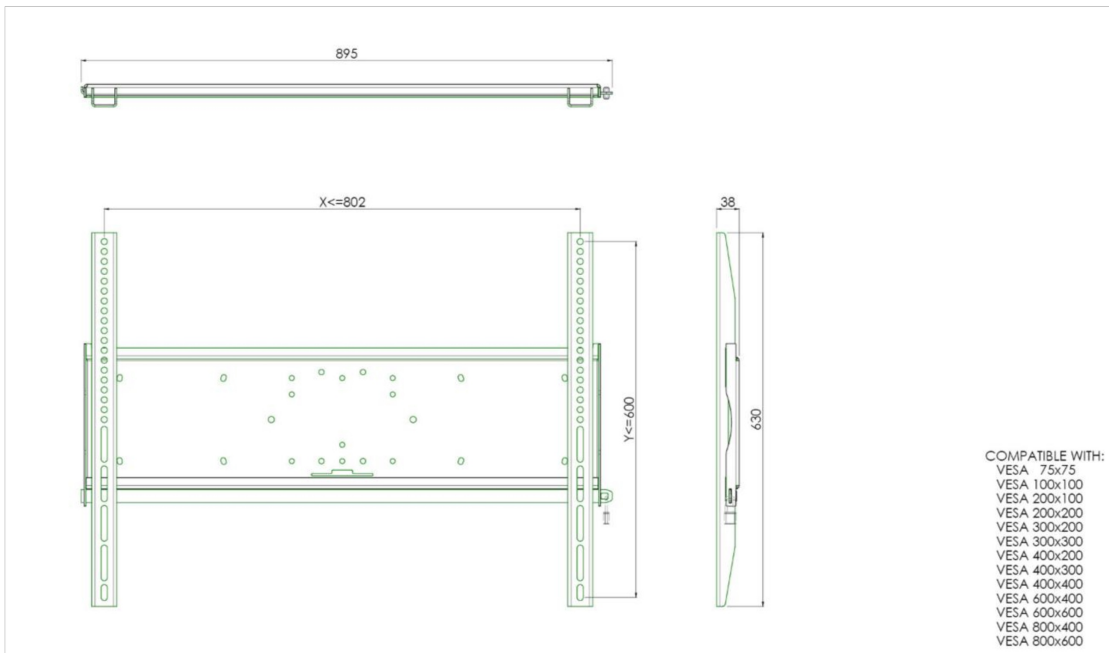

Univerzalni nosač za zid, max 800x600mm. do 125kg

Svi univerzalni zidni nosači su kompatibilni sa VESA standardom. Pored zidne montaže, naši zidni nosači se mogu koristiti za montažu na plafon u kombinaciji sa kompletom cevi i direktno se pričvršćuju na postolje zahvaljujući VESA standardu montiranja 170x140mm. Nosači uključuju element koji pričvršćuje nosač za ekran. Pored toga, uključuju sigurnosnu šipku ili učvršćivanje, nudeći vam zaštitu od krađe; katanac treba kupiti odvojeno.

01 TEHNIČKA SPECIFIKACIJA

Maksimalna težina	125kg / monitor
VESA minimum	75 x 75mm
VESA maksimum	800 x 600mm

02 DIMENZIJE / TEŽINA

Težina (bez kutije)

9kg

All trademarks and registered trademarks acknowledged. E & O E. Specification subject to change without notice. All LCD's comply with ISO-9241-307:2008 in connection with pixel defects.