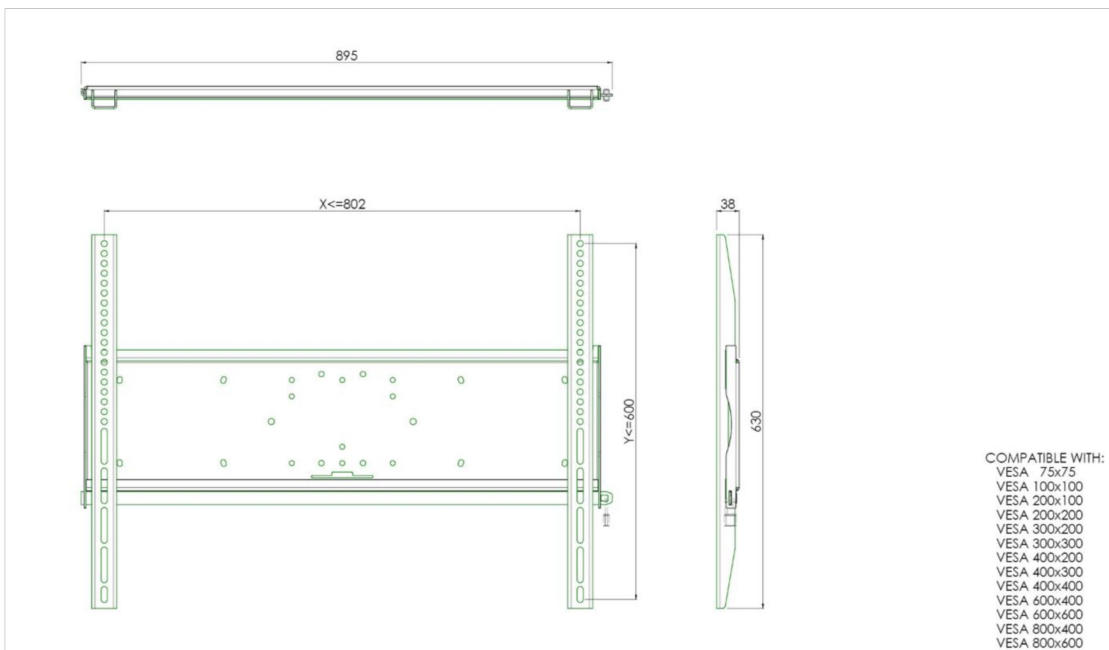

Univerzalni nosač za zid, max 800x600mm. do 125kg

Svi univerzalni zidni nosači su kompatibilni sa VESA standardom. Pored zidne montaže, naši zidni nosači se mogu koristiti za montažu na plafon u kombinaciji sa kompletom cevi i direktno se pričvršćuju na postolje zahvaljujući VESA standardu montiranja 170x140mm. Nosači uključuju element koji pričvršćuje nosač za ekran. Pored toga, uključuju sigurnosnu šipku ili učvršćivanje, nudeći vam zaštitu od krađe; katanac treba kupiti odvojeno.

01 TEHNIČKA SPECIFIKACIJA

Maksimalna težina	125kg / monitor
VESA minimum	75 x 75mm
VESA maksimum	800 x 600mm

02 DIMENZIJE / TEŽINA

Težina (bez kutije)

9kg

All trademarks and registered trademarks acknowledged. E & O E. Specification subject to change without notice. All LCD's comply with ISO-9241-307:2008 in connection with pixel defects.