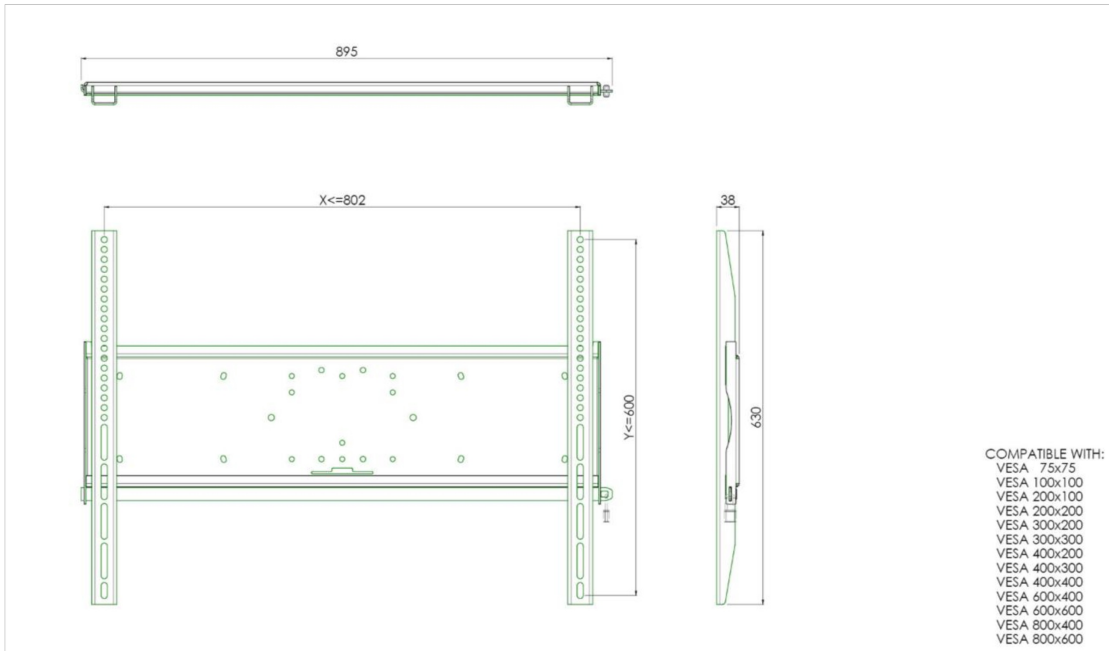

Evrensel duvar montajı, maks. 800x600mm. 125kg

Tüm evrensel duvar montaj aparatları VESA uyumludur. Duvara montajın yanı sıra, duvar montaj aparatlarımız 170x140mm montaj kalıbı sayesinde bir boru seti ile birlikte tavana montaj için de kullanılabilir ve doğrudan stantlara sabitlenir. Bağlantı parçaları, montajı ekrana sabitlemek için sabitleme malzemesi içerir. Ayrıca, size hırsızlığa karşı koruma sağlayan bir güvenlik çubuğu veya sabitleme içerirler; bir asma kilit ayrıca eklenecektir.

01 TEKNİK ÖZELLİK

Maksimum ağırlık kapasitesi	125kg / monitör
VESA minimum	75 x 75mm
VESA maksimum	800 x 600mm

02 ÖLÇÜLER / AĞIRLIK

Ağırlık (kutu hariç)

9kg

All trademarks and registered trademarks acknowledged. E & O E. Specification subject to change without notice. All LCD's comply with ISO-9241-307:2008 in connection with pixel defects.