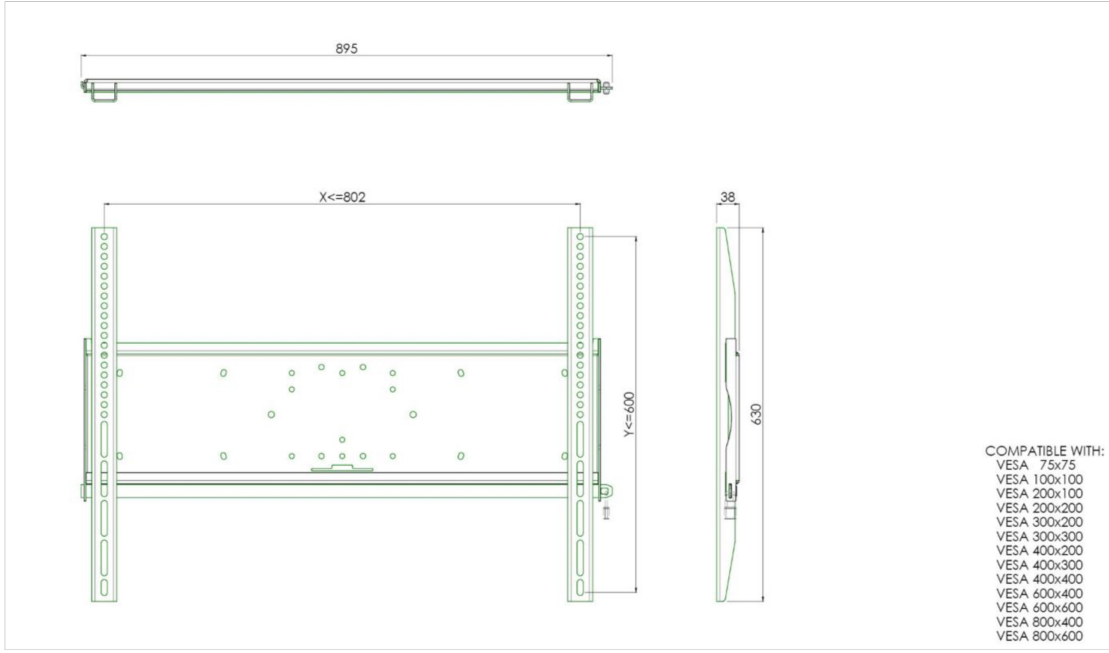

Evrensel duvar montajı, maks. 800x600mm. 125kg

Tüm evrensel duvar montaj aparatları VESA uyumludur. Duvara montajın yanı sıra, duvar montaj aparatlarımız 170x140mm montaj kalıbı sayesinde bir boru seti ile birlikte tavana montaj için de kullanılabilir ve doğrudan stantlara sabitlenir. Bağlantı parçaları, montajı ekrana sabitlemek için sabitleme malzemesi içerir. Ayrıca, size hırsızlığa karşı koruma sağlayan bir güvenlik çubuğu veya sabitleme içerirler; bir asma kilit ayrıca eklenecektir.

01 TEKNİK ÖZELLİK

Maksimum ağırlık kapasitesi	125kg / monitör
VESA minimum	75 x 75mm
VESA maksimum	800 x 600mm

02 ÖLÇÜLER / AĞIRLIK

Ağırlık (kutu hariç)

9kg

All trademarks and registered trademarks acknowledged. E & O E. Specification subject to change without notice. All LCD's comply with ISO-9241-307:2008 in connection with pixel defects.