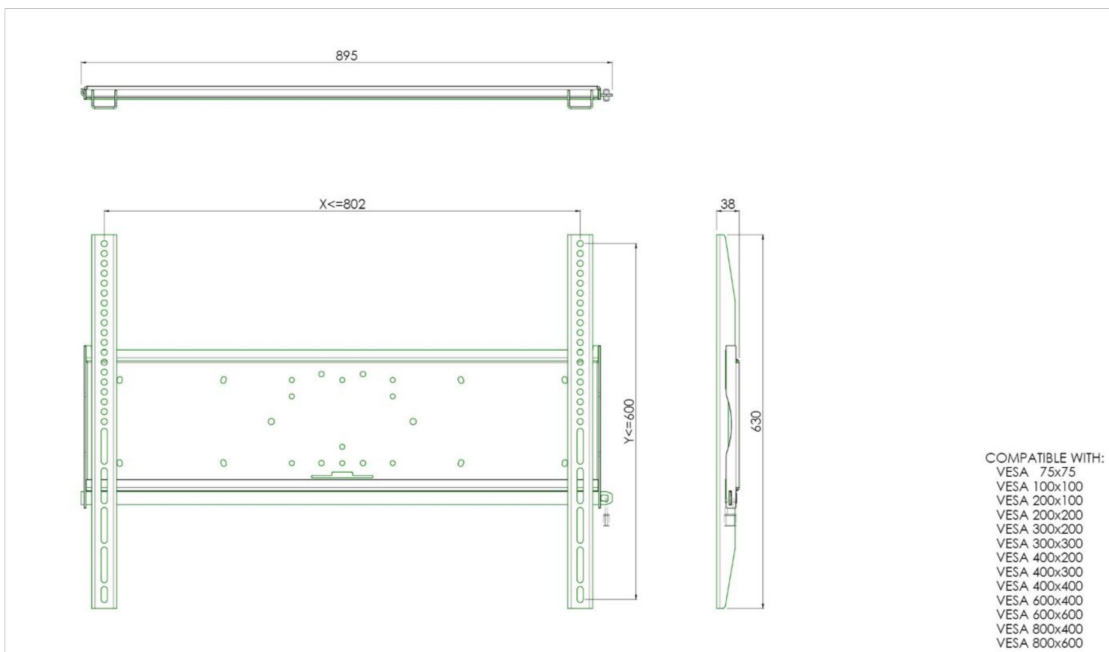

Universal wall mount, max 800x600mm. 125kg

All universal wall mounts are VESA compatible. Besides wall mounting, our wall mounts can be used for ceiling mounting in combination with a tube set, and directly fastened to the stands thanks to its 170x140mm mounting pattern. The mounts include fastening material to secure the mount to the display. Furthermore they include a safety bar or fixation, offering you protection from theft; a padlock is to be added separately.

01 TECHNICAL SPECIFICATION

Max weight capacity	125kg / монитор
VESA minimum	75 x 75mm
VESA maximum	800 x 600mm

02 РАЗМЕР / ВЕС

Вес (без упаковки)

9кг

Все товарные знаки и торговые марки являются собственностью их владельцев и они защищены. Ошибки и изменения допускаются. Спецификации могут быть изменены без уведомления. Все LCD мониторы соответствуют стандарту ISO-9241-307:2008 по политике битых пикселей.