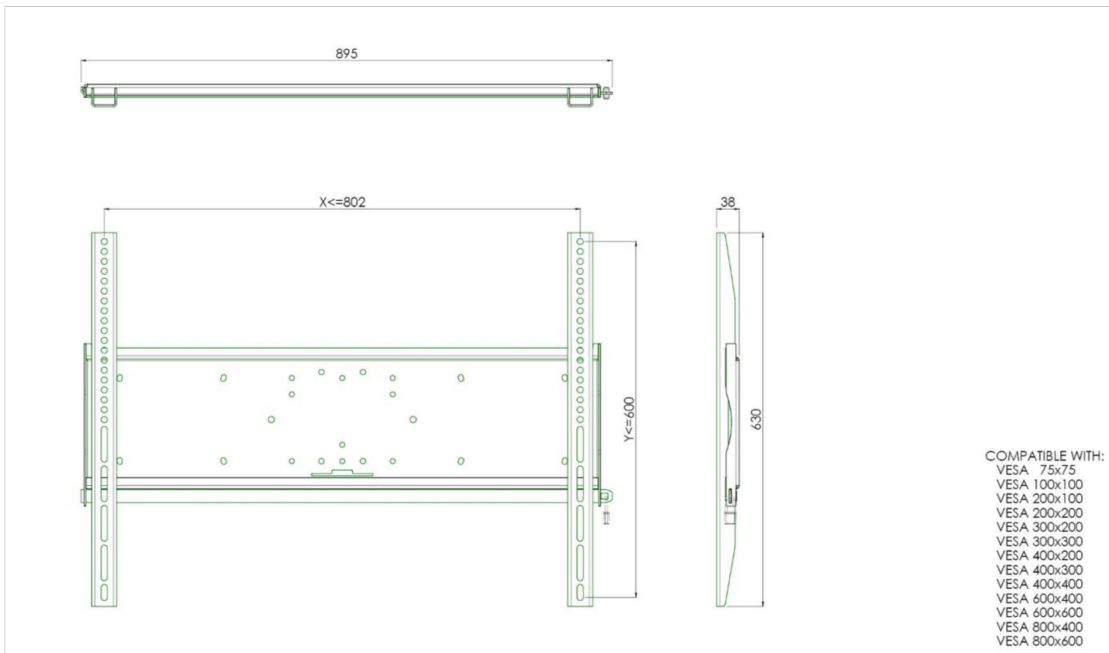

Universal wall mount, max 800x600mm. 125kg

All universal wall mounts are VESA compatible. Besides wall mounting, our wall mounts can be used for ceiling mounting in combination with a tube set, and directly fastened to the stands thanks to its 170x140mm mounting pattern. The mounts include fastening material to secure the mount to the display. Furthermore they include a safety bar or fixation, offering you protection from theft; a padlock is to be added separately.

01 TECHNICAL SPECIFICATION

Max weight capacity	125kg / монитор
VESA minimum	75 x 75mm
VESA maximum	800 x 600mm

02 РАЗМЕР / ВЕС

Вес (без упаковки)

9кг

Все товарные знаки и торговые марки являются собственностью их владельцев и они защищены. Ошибки и изменения допускаются. Спецификации могут быть изменены без уведомления. Все LCD мониторы соответствуют стандарту ISO-9241-307:2008 по политике битых пикселей.