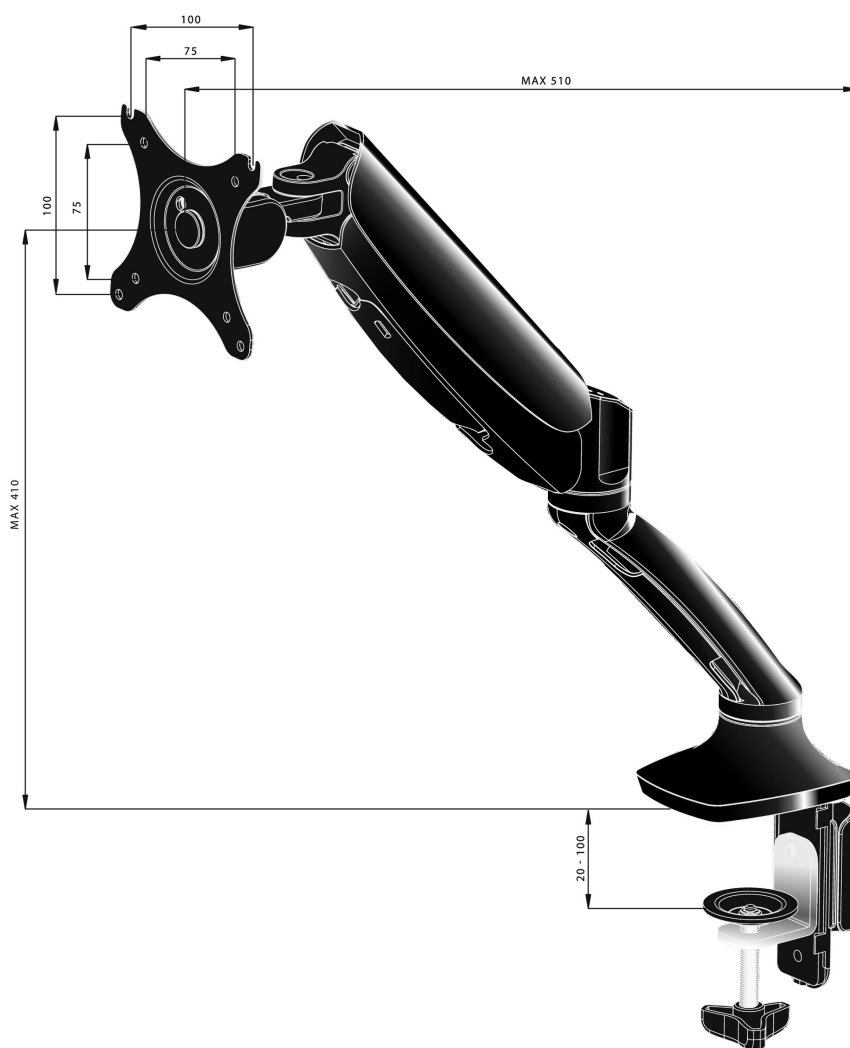

Sleek and stylish single gas spring monitor arm

The iiyama DS3001C-B1 is a desk mount (grommet or clamp) for flat screens up to 27". Using the arm guarantees you gain additional space on your desk and the cable management system helps to keep the workplace tidy. But more importantly, offering broad adjustment capabilities including tilt, swivel, height and rotation, the arm makes sure you can easily adjust the screen position to your preferences assuring ergonomic body posture.

01 TECHNICAL SPECIFICATION

| | |
|---------------------|---|
| Type | gas spring desk mount for desktop monitor |
| Number of screens | 1 |
| Desk monut | desk clamp or desk grommet |
| Screen size | 10" - 27" |
| Height adjustment | 0 - 410mm |
| Screen rotation | PIVOT 90° |
| Tilt | -85° - 15° |
| Swivel | 360° |
| Max weight capacity | 5kg / монитор |
| VESA minimum | 75 x 75mm |
| VESA maximum | 100 x 100mm |

02 РАЗМЕР / ВЕС

EAN код

4948570032105

Все товарные знаки и торговые марки являются собственностью их владельцев и они защищены. Ошибки и изменения допускаются. Спецификации могут быть изменены без уведомления. Все LCD мониторы соответствуют стандарту ISO-9241-307:2008 по политике битых пикселей.