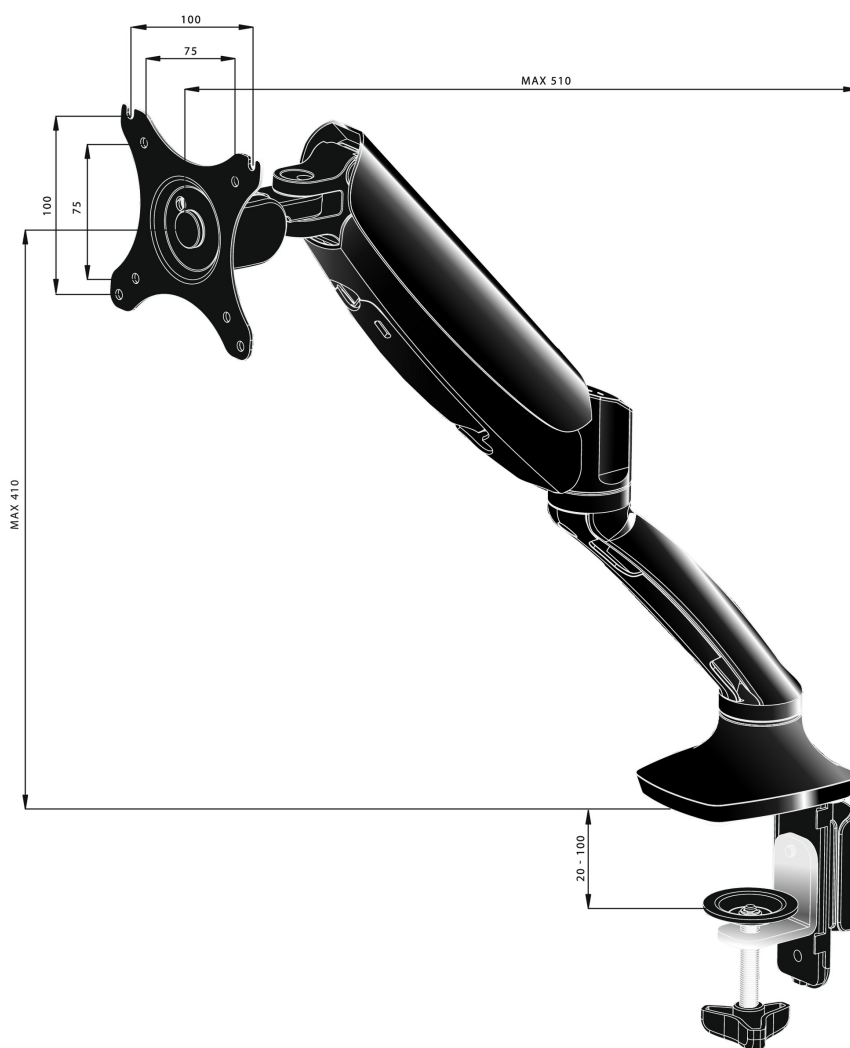

## Stylowy uchwyt na jeden ekran

iiyama DS3001C-to oparty na zapewniającej płynność regulacji sprężynie gazowej uchwyt (mocowanie boczne lub od spodu) na jeden ekran o przekątnej do 27". Dzięki uchwytowi zyskujemy dodatkową przestrzeń na blacie, a system prowadzenia kabli pozwala zachować czystość biurka. Co ważniejsze, DS3001C pozwala na dostosowanie położenia ekranu w pionie i poziomie (wysokość i pochył) oraz jego rotację, dzięki czemu z łatwością można dopasować położenie ekranu do swoich preferencji.

### 01 SPECYFIKACJA

|                     |                           |
|---------------------|---------------------------|
| Typ                 | uchwyt ze sprężyną gazową |
| Ilość ekranów       | 1                         |
| Mocowanie           | boczne lub od spodu       |
| Wielkość ekranu     | 10" - 27"                 |
| Regulacja wysokości | 0 - 410mm                 |
| Rotacja ekranu      | PIVOT 90°                 |
| Pochył              | -85° - 15°                |
| Obrót               | 360°                      |
| Waga max.           | 5kg / monitor             |
| VESA min.           | 75 x 75mm                 |
| VESA max.           | 100 x 100mm               |

## 02 WYMIARY / WAGA

Kod EAN

4948570032105

*Wszystkie znaki towarowe zastrzeżone. Pomyłki i wprowadzanie zmian zastrzeżone. Specyfikacje produktów mogą ulec zmianie bez wcześniejszego zawiadomienia. Wszystkie monitory LCD iiyama są zgodne z normą ISO-9241-307:2008 określającą liczbę i rodzaj defektów matrycy.*