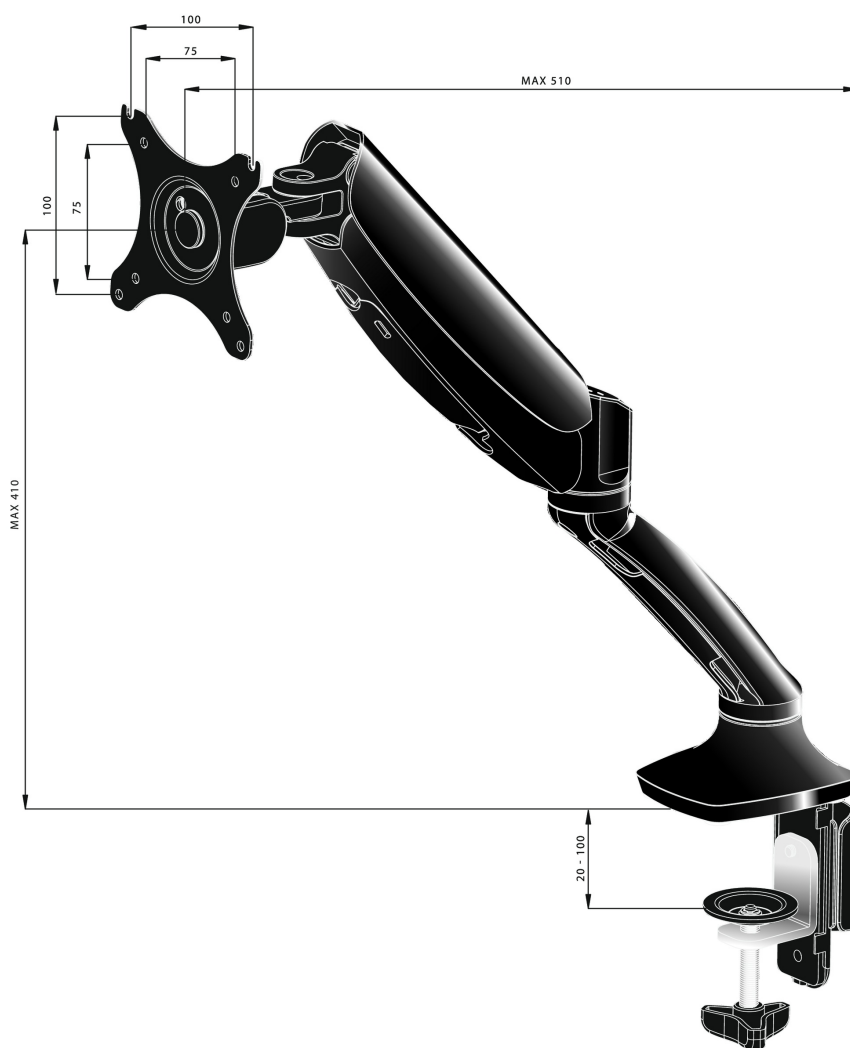

### Sleek and stylish single gas spring monitor arm

The iiyama DS3001C-B1 is a desk mount (grommet or clamp) for flat screens up to 27". Using the arm guarantees you gain additional space on your desk and the cable management system helps to keep the workplace tidy. But more importantly, offering broad adjustment capabilities including tilt, swivel, height and rotation, the arm makes sure you can easily adjust the screen position to your preferences assuring ergonomic body posture.

#### 01 ТЕХНИЧЕСКИЕ ХАРАКТЕРИСТИКИ

Type	gas spring desk mount for desktop monitor
Number of screens	1
Desk monut	desk clamp or desk grommet
Screen size	10" - 27"
Height adjustment	0 - 410mm
Screen rotation	PIVOT 90°
Tilt	-85° - 15°
Swivel	360°
Max weight capacity	5kg / монитор
VESA minimum	75 x 75mm
VESA maximum	100 x 100mm

02 РАЗМЕР / ВЕС

EAN код

4948570032105

*Все товарные знаки и торговые марки являются собственностью их владельцев и они защищены. Ошибки и изменения допускаются. Спецификации могут быть изменены без уведомления. Все LCD мониторы соответствуют стандарту ISO-9241-307:2008 по политике битых пикселей.*