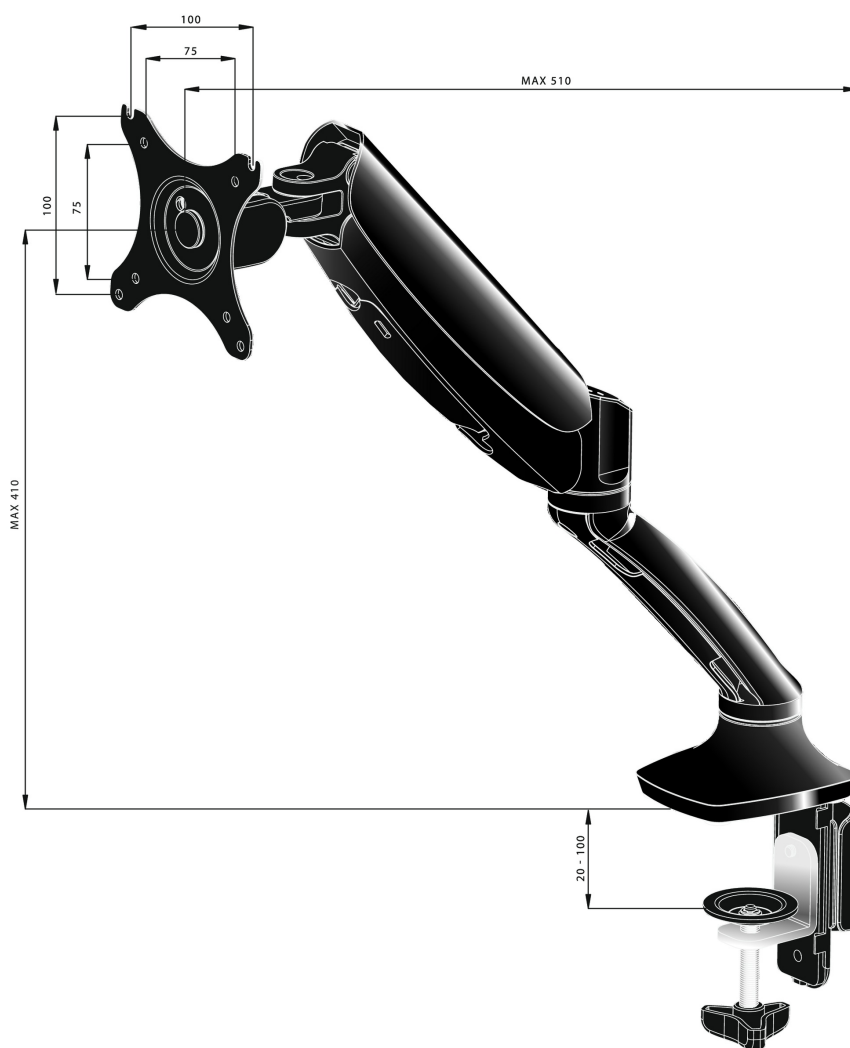

Elegantan nosač za jedan monitor sa gasnom oprugom (nosačem)

Iiyama DS3001C-B1 je stoni nosač jedan ekran do 27". Korišćenjem nosača možete dobiti dodatni prostor na stolu, a sistem upravljanja kablovima pomaže da radno mesto bude uredno. Ono što je još važnije, pružajući Vam široke mogućnosti prilagođavanja uključujući nagib, okret, visinu i rotaciju koje nosač pruža omogućuju Vam da jednostavno podesite položaj ekrana prema Vašim željama osiguravajući ugodno i zdravo držanje tela.

01 TEHNIČKA SPECIFIKACIJA

Tip	nosač za desktop monitor sa gasnom oprugom
Broj ekrana	1
Stoni nosač	stoni nosač
Veličina ekrana	10" - 27"
Podešavanje visine	0 - 410mm
Rotacija ekrana	PIVOT 90°
Nagib	-85° - 15°
Zakretanje	360°
Maksimalna težina	5kg / monitor
VESA minimum	75 x 75mm
VESA maksimum	100 x 100mm

02 DIMENZIJE / TEŽINA

EAN kod

4948570032105

All trademarks and registered trademarks acknowledged. E & O E. Specification subject to change without notice. All LCD's comply with ISO-9241-307:2008 in connection with pixel defects.