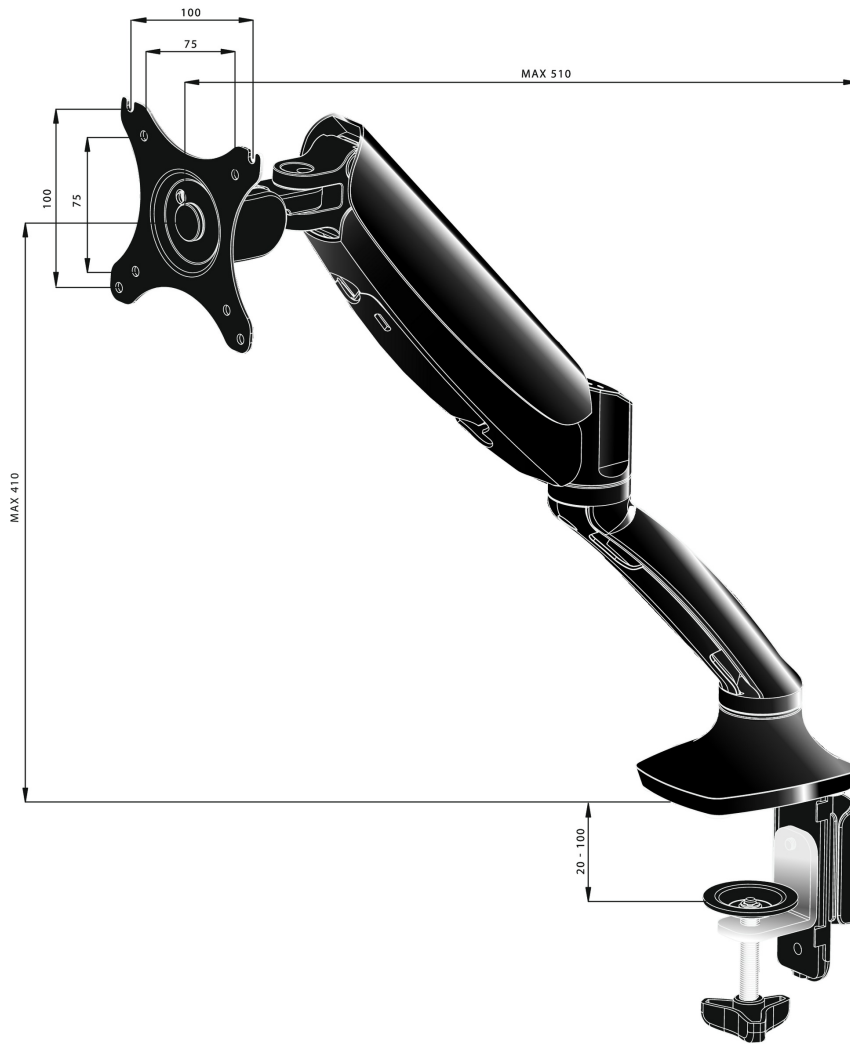

Elegantan nosač za jedan monitor sa gasnom oprugom (nosačem)

Iiyama DS3001C-B1 je stoni nosač jedan ekran do 27". Korišćenjem nosača možete dobiti dodatni prostor na stolu, a sistem upravljanja kablovima pomaže da radno mesto bude uredno. Ono što je još važnije, pružajući Vam široke mogućnosti prilagođavanja uključujući nagib, okret, visinu i rotaciju koje nosač pruža omogućuju Vam da jednostavno podesite položaj ekrana prema Vašim željama osiguravajući ugodno i zdravo držanje tela.

01 TEHNIČKA SPECIFIKACIJA

Tip	nosač za desktop monitor sa gasnom oprugom
Broj ekrana	1
Stoni nosač	stoni nosač
Veličina ekrana	10" - 27"
Podešavanje visine	0 - 410mm
Rotacija ekrana	PIVOT 90°
Nagib	-85° - 15°
Zakretanje	360°
Maksimalna težina	5kg / monitor
VESA minimum	75 x 75mm
VESA maksimum	100 x 100mm

02 DIMENZIJE / TEŽINA

EAN kod

4948570032105

All trademarks and registered trademarks acknowledged. E & O E. Specification subject to change without notice. All LCD's comply with ISO-9241-307:2008 in connection with pixel defects.