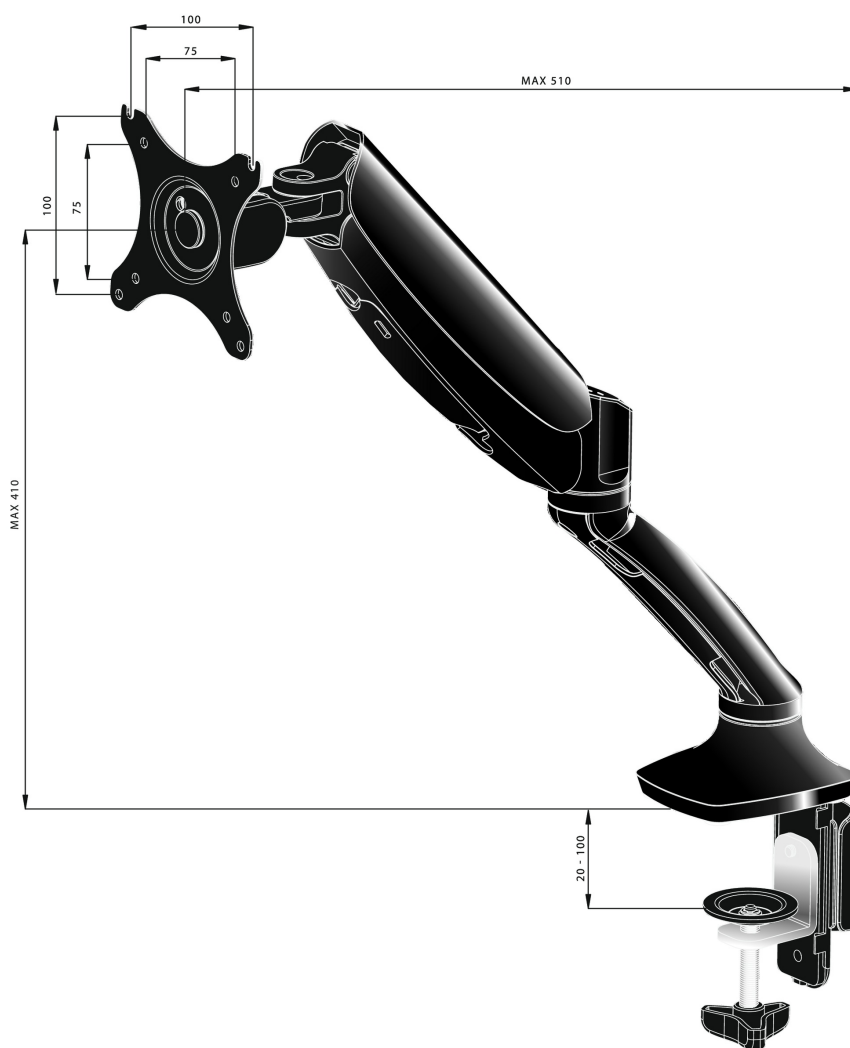

Sleek and stylish single gas spring monitor arm

The iiyama DS3001C-B1 is a desk mount (grommet or clamp) for flat screens up to 27". Using the arm guarantees you gain additional space on your desk and the cable management system helps to keep the workplace tidy. But more importantly, offering broad adjustment capabilities including tilt, swivel, height and rotation, the arm makes sure you can easily adjust the screen position to your preferences assuring ergonomic body posture.

01 TECHNICAL SPECIFICATION

Typ	gas spring desk mount for desktop monitor
Počet obrazovek	1
Stolní držák	desk clamp or desk grommet
Velikost obrazovky	10" - 27"
Regulace výšky	0 - 410mm
Otočení monitoru	PIVOT 90°
Tilt	-85° - 15°
Swivel	360°
Max weight capacity	5kg / монитор
VESA minimum	75 x 75mm
VESA maximum	100 x 100mm

02 РАЗМЕР / ВЕС

EAN код

4948570032105

Все товарные знаки и торговые марки являются собственностью их владельцев и они защищены. Ошибки и изменения допускаются. Спецификации могут быть изменены без уведомления. Все LCD мониторы соответствуют стандарту ISO-9241-307:2008 по политике битых пикселей.