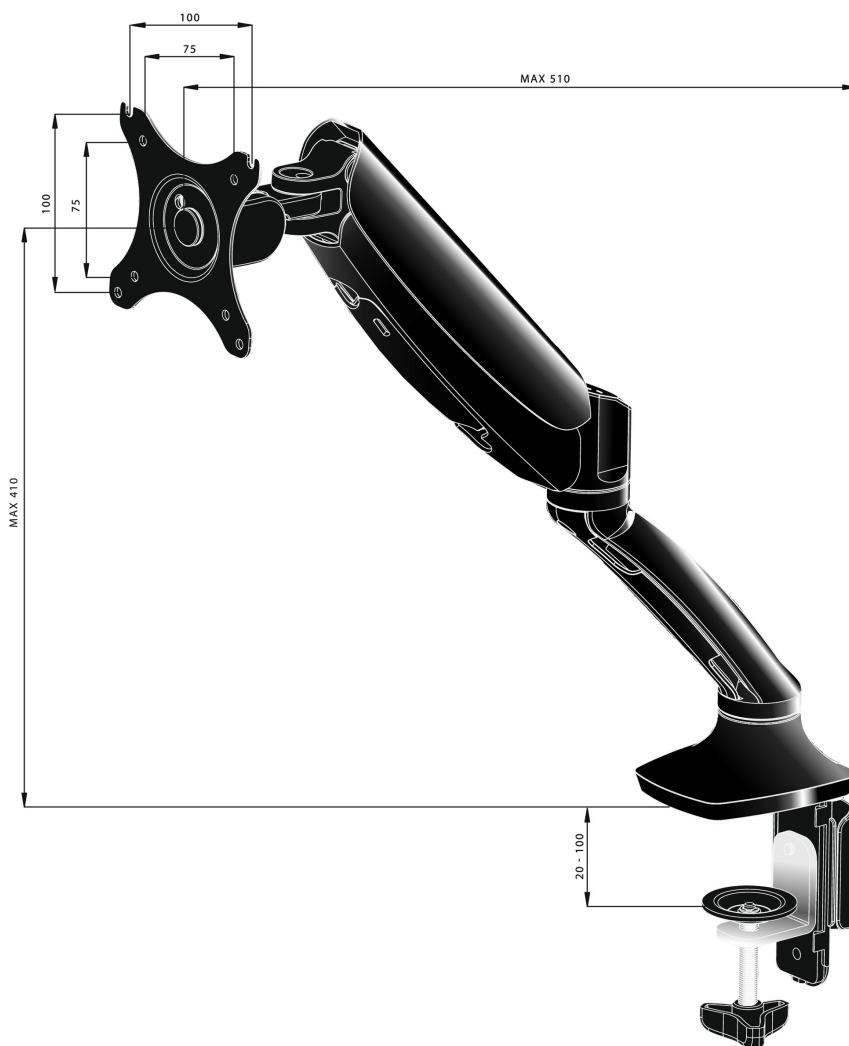

Sleek and stylish single gas spring monitor arm

The iiyama DS3001C-B1 is a desk mount (grommet or clamp) for flat screens up to 27". Using the arm guarantees you gain additional space on your desk and the cable management system helps to keep the workplace tidy. But more importantly, offering broad adjustment capabilities including tilt, swivel, height and rotation, the arm makes sure you can easily adjust the screen position to your preferences assuring ergonomic body posture.

01 TECHNICAL SPECIFICATION

Typ	gas spring desk mount for desktop monitor
Počet obrazovek	1
Stolní držák	desk clamp or desk grommet
Velikost obrazovky	10" - 27"
Regulace výšky	0 - 410mm
Otočení monitoru	PIVOT 90°
Tilt	-85° - 15°
Swivel	360°
Max weight capacity	5kg / монитор
VESA minimum	75 x 75mm
VESA maximum	100 x 100mm

02 РАЗМЕР / ВЕС

EAN код

4948570032105

Все товарные знаки и торговые марки являются собственностью их владельцев и они защищены. Ошибки и изменения допускаются. Спецификации могут быть изменены без уведомления. Все LCD мониторы соответствуют стандарту ISO-9241-307:2008 по политике битых пикселей.