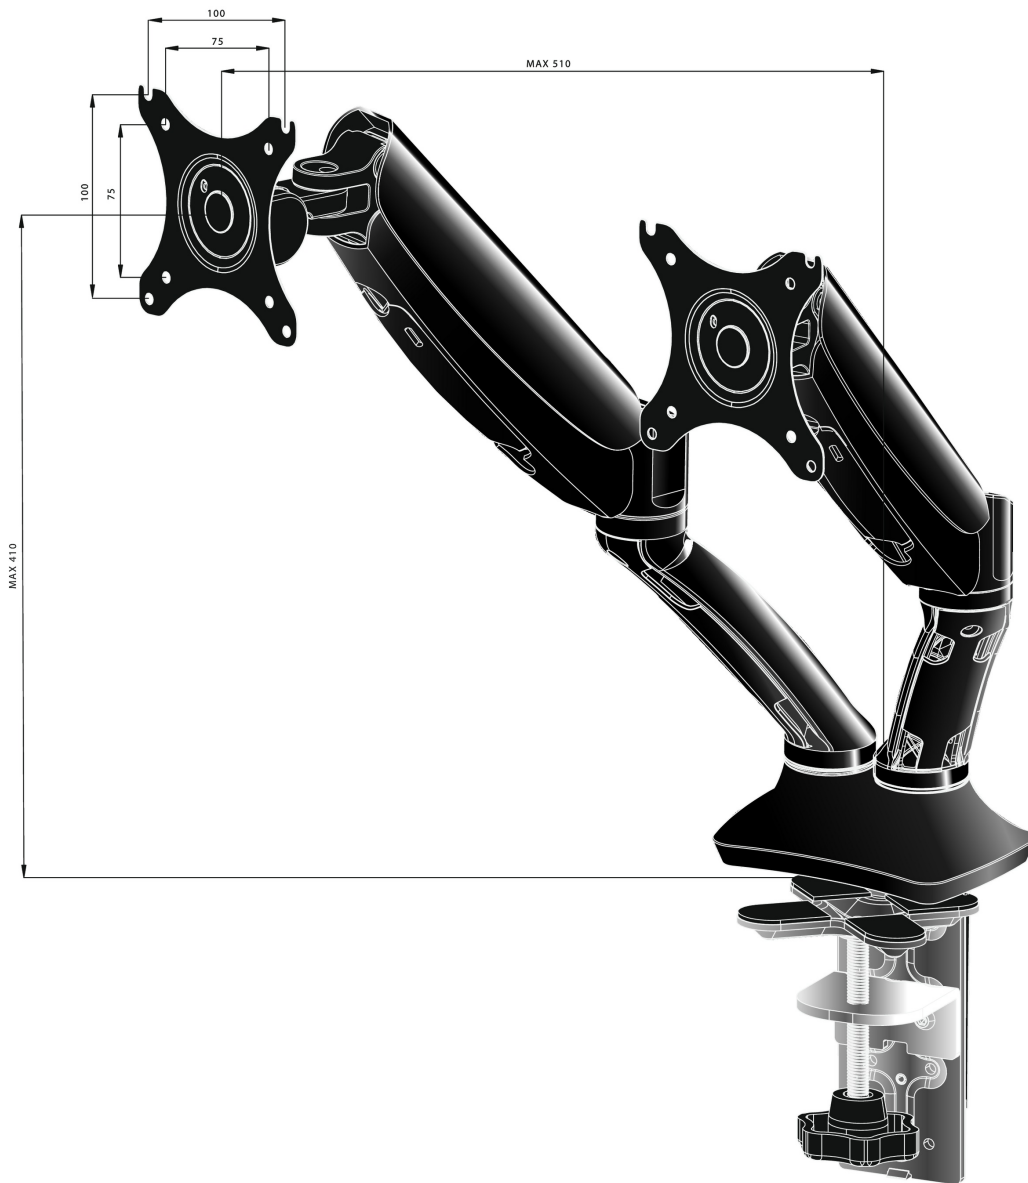

Bras pneumatique pour deux moniteurs bureautiques, élégant et raffiné

Le Iiyama DS3002C-B1 est un support de bureau pour deux moniteurs plats jusqu'à 27 pouces. L'utilisation de ce bras articulé, vous garantit un gain de place sur votre bureau et son passage de câbles optimisé vous aide à préserver votre espace de travail. Mais avant tout, en vous offrant un large choix de réglages, incluant la rotation en orientation « portrait/paysage », et rotation latérale, ce bras vous permet de facilement ajuster la position de vos moniteurs suivant vos préférences et vous assure donc une posture confortable et ergonomique

01 LES SPÉCIFICATIONS

Type	support de bureau pneumatique pour moniteurs
Nombre d'écrans	2
Support de bureau	support de bureau ou support de bureau avec passage de câbles
Taille d'écran	10" - 27"
Régulation de la hauteur	0 - 410mm
Rotation	PIVOT 90°
Tilt	-85° - 15°
Swivel	360°
Max poids	5kg / moniteur
VESA min	75 x 75mm
VESA max	100 x 100mm