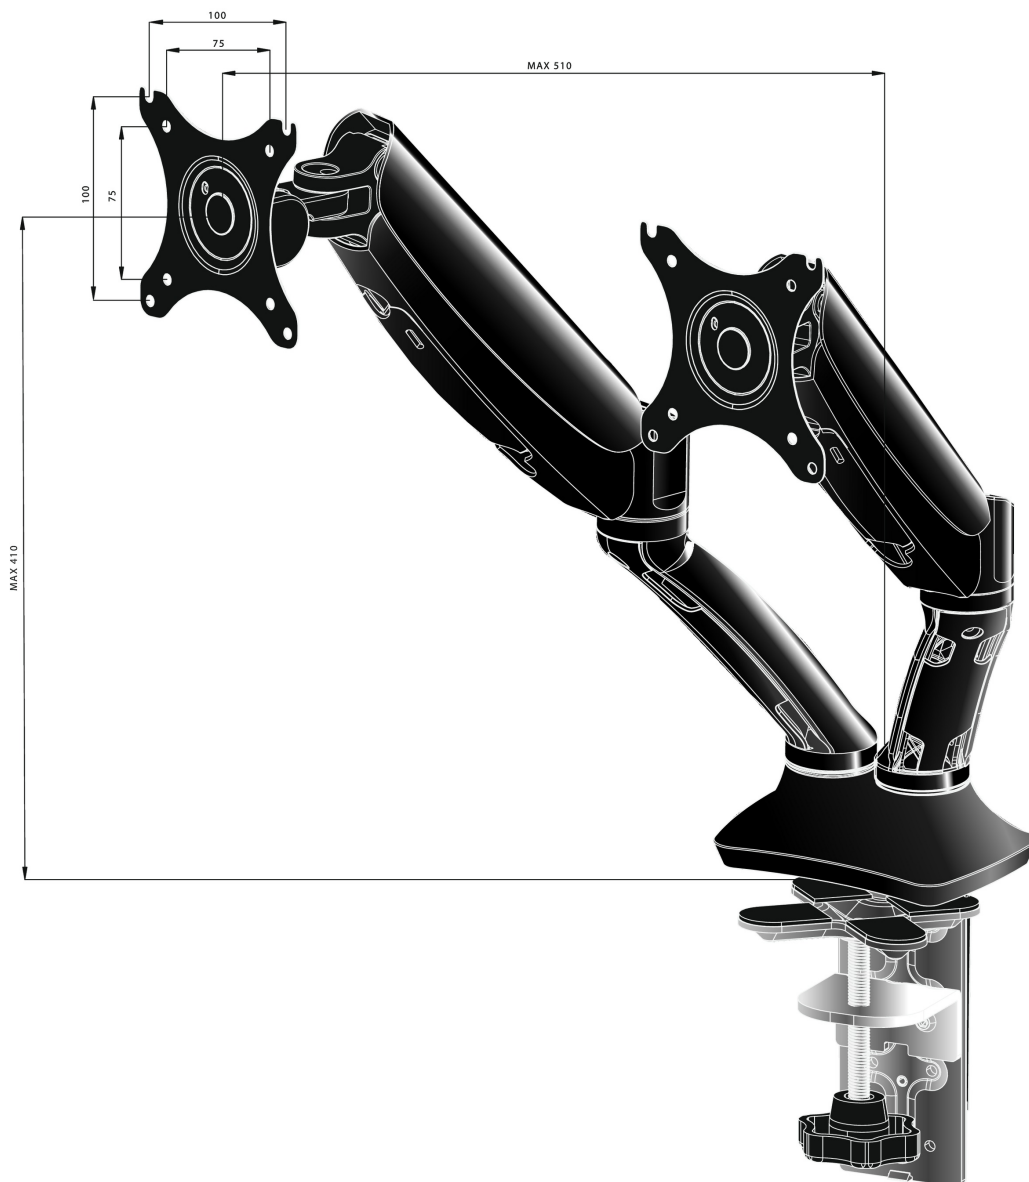

Toutes les marques nommées sur ce site sont des marques déposées. iiyama ne pourra être tenu responsable d'éventuelles erreurs ou omissions contenues sur ce site. Tous les écrans LCD iiyama sont conformes à la norme ISO-9241-307:2008 pour ce qui concerne les défauts de pixel.

© IIYAMA CORPORATION. ALL RIGHTS RESERVED