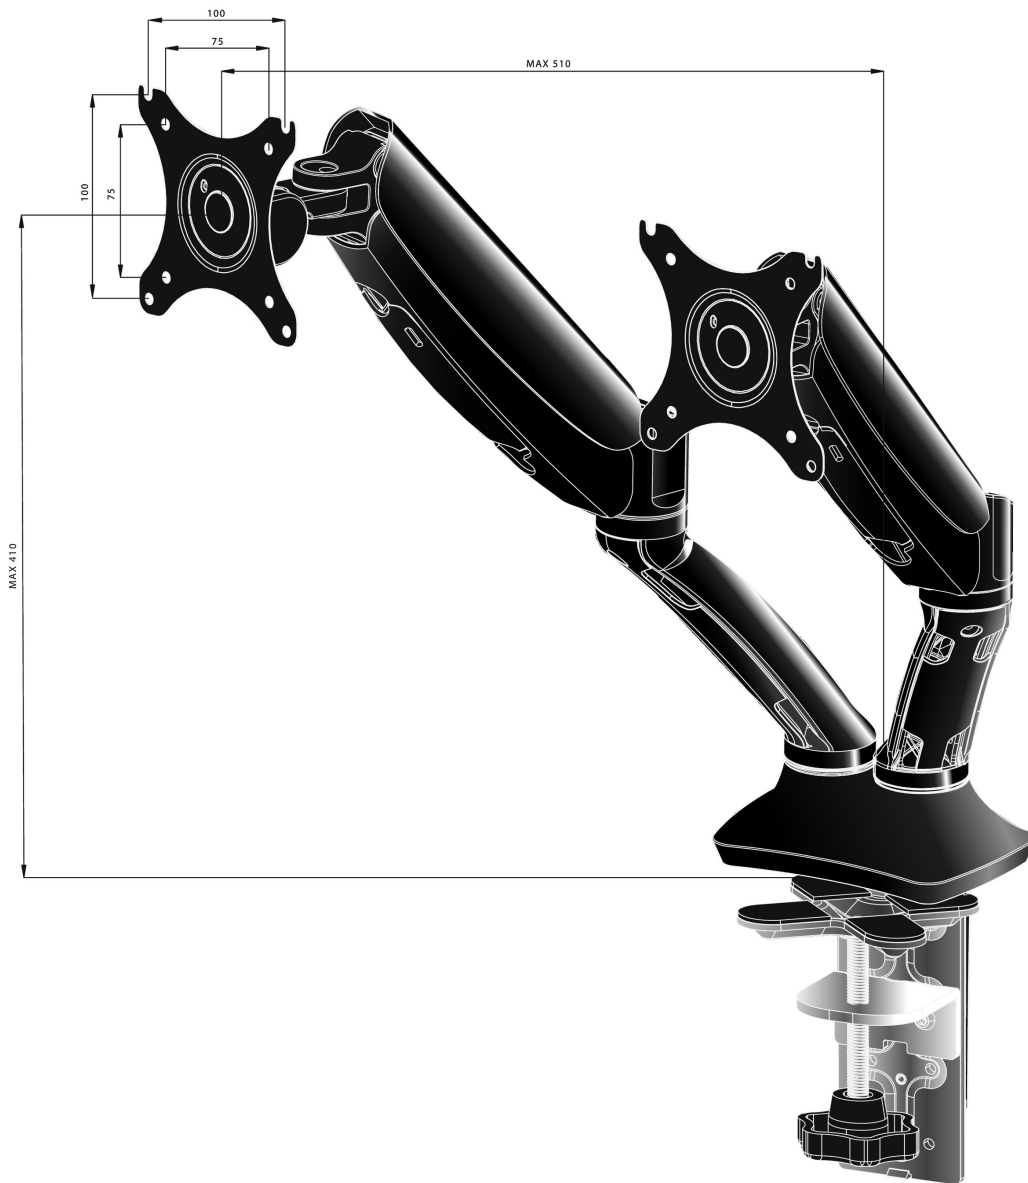

## Stijlvolle dubbele gasveer arm

De iiyama DS3002C-B1 is een monitorarm (bureaudoorvoer of klem) voor 2 flatscreen monitoren tot 27 inch. Dankzij de armen kunt u waardevolle ruimte op uw bureau besparen. Door de ingebouwde gasveer biedt deze monitorarm vele aanpassingsmogelijkheden, waaronder een kantel-, draai-, hoogte- en roteer functie. Met deze dubbele bureausteun creëert u eenvoudig een ergonomische positie en werkhouding.

### 01 TECHNISCHE SPECIFICATIES

Type	gasveer monitorarm voor desktop monitoren
Aantal schermen	2
Bureausteun	bureauklem en bureaudoorvoer
Scherm formaat	10" - 27"
In hoogte verstelbaar	0 - 410mm
Scherm rotatie	PIVOT 90°
Kantelhoek	-85° - 15°
Draaibaar	360°
Max gewicht	5kg / monitor
VESA minimum	75 x 75mm
VESA maximum	100 x 100mm

## 02 AFMETINGEN / GEWICHT

EAN code

4948570032129

*Alle handelsmerken zijn geregistreerd. Gegevens onder voorbehoud van zetfouten. Specificaties kunnen vooraf en zonder opgave van reden gewijzigd worden. Alle LCD-panels vallen onder ISO-9241-307:2008 inzake pixelfouten.*