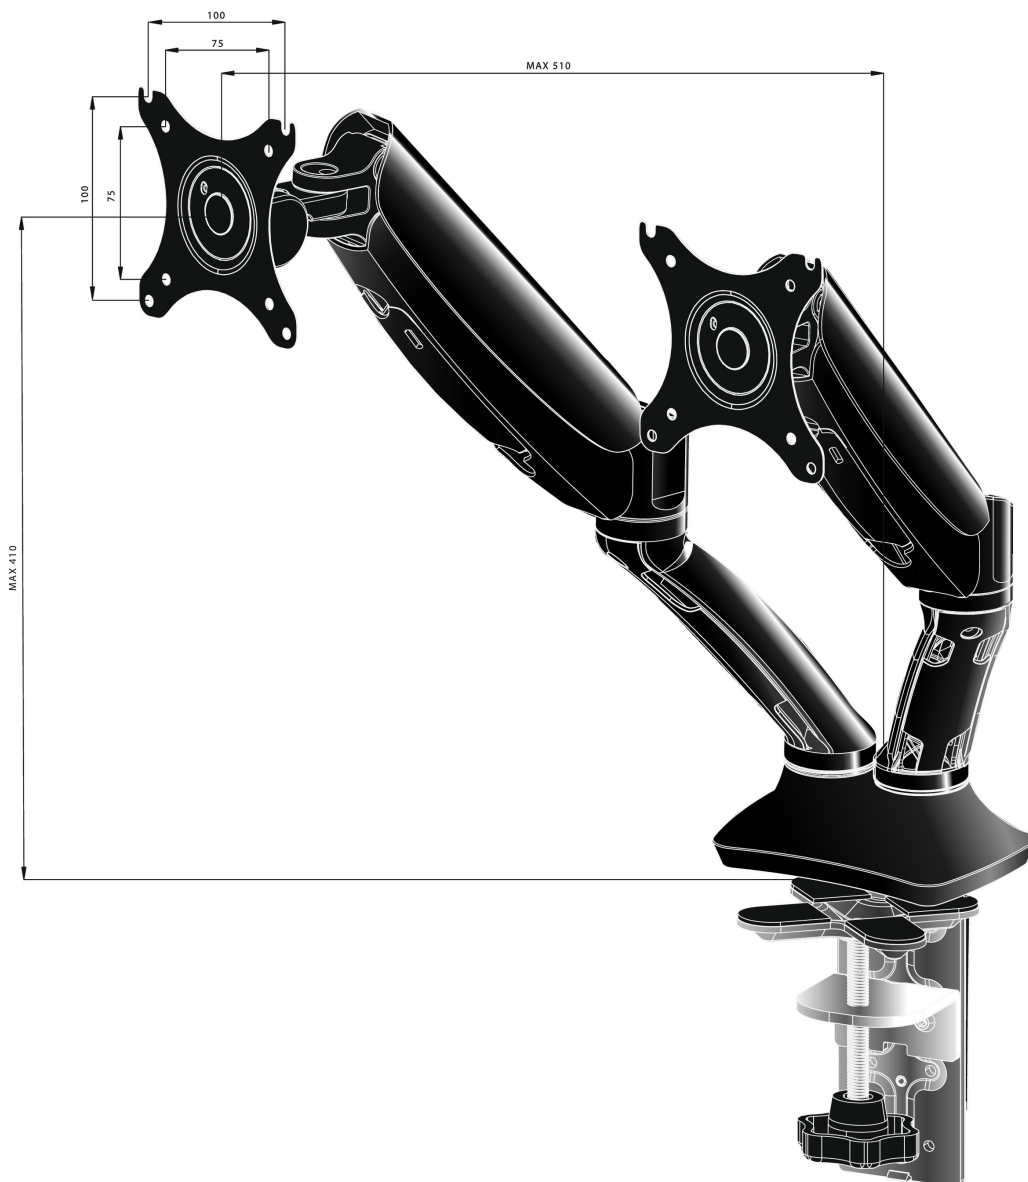

Elegantní a stylové rameno se dvěma plynovými pružinami

iiyama DS3002C-B1 je stolní držák (průchodka nebo svorka) pro dvě ploché obrazovky až do 27". Použitím ramene je zárukou, že získáte dodatečné místo na vašem stole a systém vedení kabelů pomáhá udržovat vaše pracoviště uspořádané. Ale co je důležitější, rameno nabízí široké možnosti nastavení, včetně naklonění, otočení, výšky a rotace. Můžete tak snadno upravit polohu obrazovky, dle vašich preferencí, a zároveň pomáhá ergonomickému držení těla.

01 SPECIFIKACE

Type	plynová pružina stolního držáku pro monitor
Number of screens	2
Desk mount	průchodka nebo svorka
Screen size	10" - 27"
Height adjustment	0 - 410mm
Screen rotation	PIVOT 90°
Tilt	-85° - 15°
Swivel	360°
Váha max.	5kg / monitor
VESA minimum	75 x 75mm
VESA maximum	100 x 100mm

02 ROZMĚRY / HMOTNOST

EAN code

4948570032129

Všechny ochranné známky jsou registrovány a chráněny. Vyhrazené právo na změny. Veškeré ploché panely LCD splňují normu ISO-9241-307:2008 v oblasti počtu vadných pixelů.