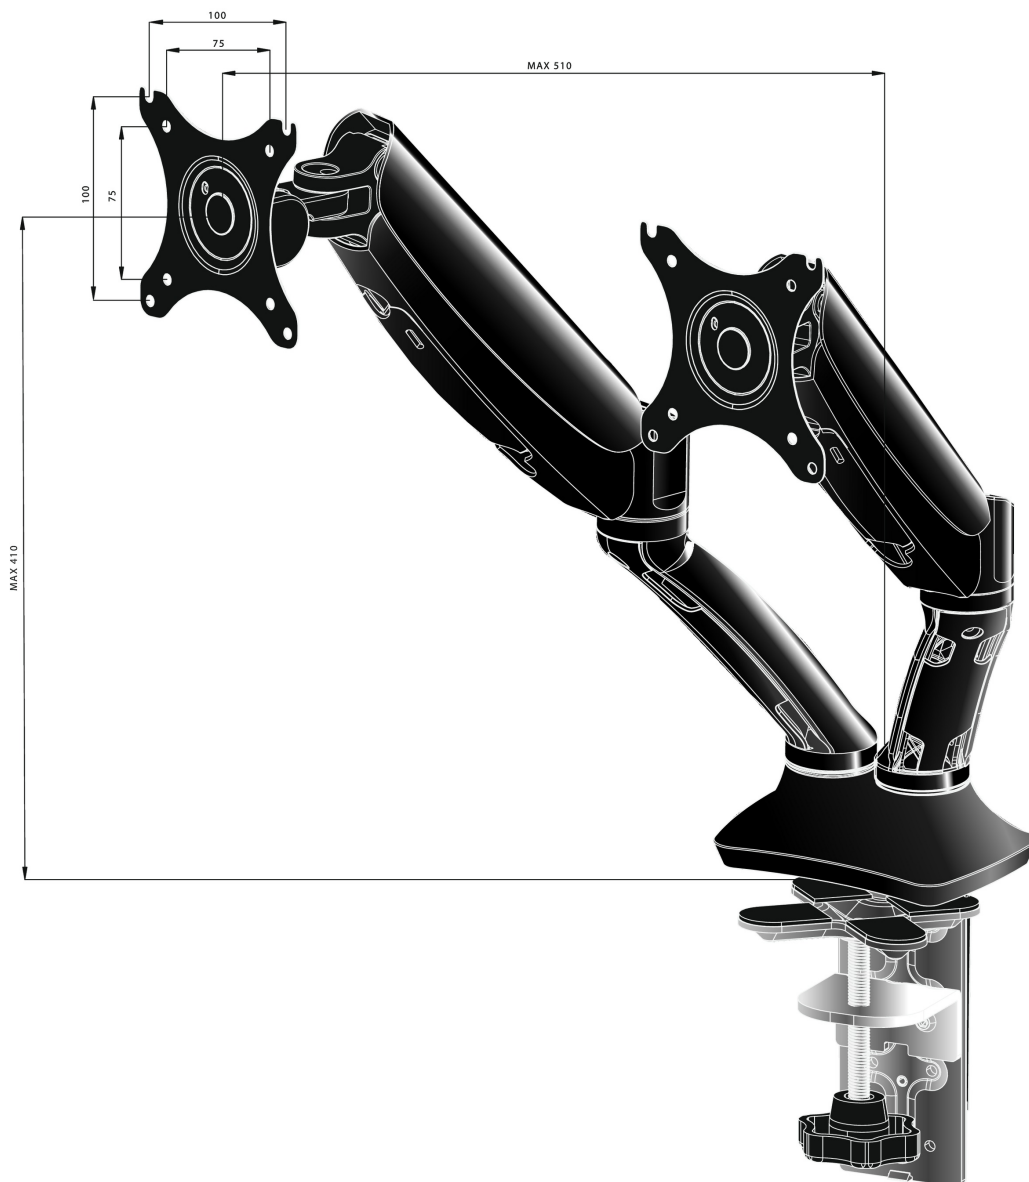

Elegantní a stylové rameno se dvěma plynovými pružinami

iiyama DS3002C-B1 je stolní držák (průchodka nebo svorka) pro dvě ploché obrazovky až do 27". Použitím ramene je zárukou, že získáte dodatečné místo na vašem stole a systém vedení kabelů pomáhá udržovat vaše pracoviště uspořádané. Ale co je důležitější, rameno nabízí široké možnosti nastavení, včetně naklonění, otočení, výšky a rotace. Můžete tak snadno upravit polohu obrazovky, dle vašich preferencí, a zároveň pomáhá ergonomickému držení těla.

01 SPECIFIKACE

Type	plynová pružina stolního držáku pro monitor
Number of screens	2
Desk mount	průchodka nebo svorka
Screen size	10" - 27"
Height adjustment	0 - 410mm
Screen rotation	PIVOT 90°
Tilt	-85° - 15°
Swivel	360°
Váha max.	5kg / monitor
VESA minimum	75 x 75mm
VESA maximum	100 x 100mm

02 ROZMĚRY / HMOTNOST

EAN code

4948570032129

Všechny ochranné známky jsou registrovány a chráněny. Vyhrazené právo na změny. Veškeré ploché panely LCD splňují normu ISO-9241-307:2008 v oblasti počtu vadných pixelů.