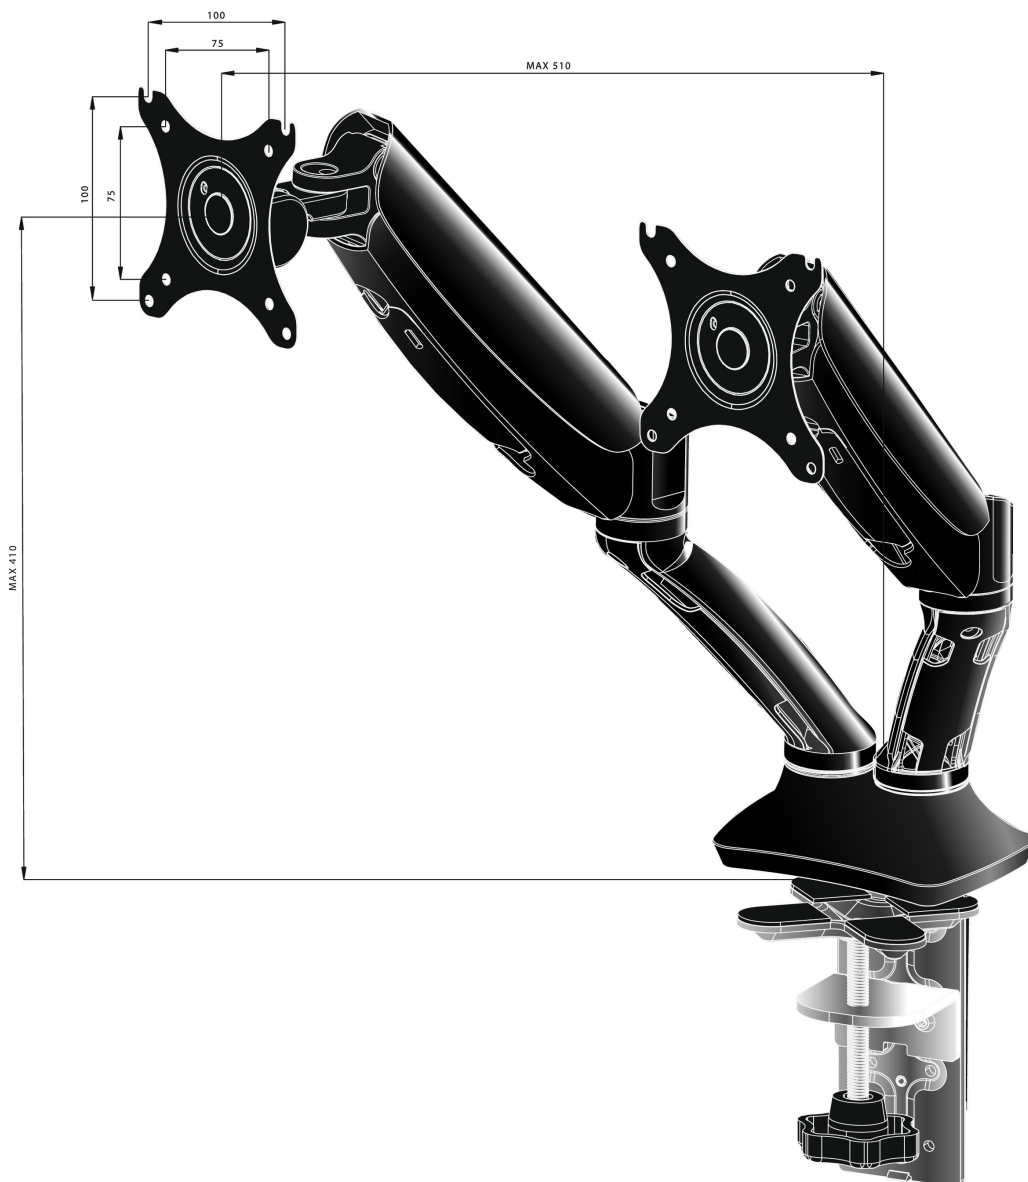

Stylowy uchwyt na dwa ekrany

Iiyama DS3002C to oparty na zapewniającej płynność regulacji sprężynie gazowej uchwyt (mocowanie boczne lub od spodu) na dwa ekrany o przekątnej do 27". Ramię pozwala zaoszczędzić miejsce na biurku, a system prowadzenia kabli ułatwia utrzymanie porządku. Co ważniejsze, DS3002C pozwala na w pełni niezależne dostosowanie położenia obu ekranów w pionie i poziomie (wysokość i pochył) oraz ich rotację, umożliwiając komfortowe dopasowanie położenia ekranów do swoich preferencji i zachowanie ergonomicznej, zdrowej dla kręgosłupa postawy ciała.

01 SPECYFIKACJA

Typ	uchwyt ze sprężyną gazową
Ilość ekranów	2
Mocowanie	boczne lub od spodu
Wielkość ekranu	10" - 27"
Regulacja wysokości	0 - 410mm
Rotacja ekranu	PIVOT 90°
Pochył	-85° - 15°
Obrót	360°
Waga max.	5kg / monitor
VESA min.	75 x 75mm
VESA max.	100 x 100mm

02 WYMIARY / WAGA

Kod EAN

4948570032129

Wszystkie znaki towarowe zastrzeżone. Pomyłki i wprowadzanie zmian zastrzeżone. Specyfikacje produktów mogą ulec zmianie bez wcześniejszego zawiadomienia. Wszystkie monitory LCD iiyama są zgodne z normą ISO-9241-307:2008 określającą liczbę i rodzaj defektów matrycy.