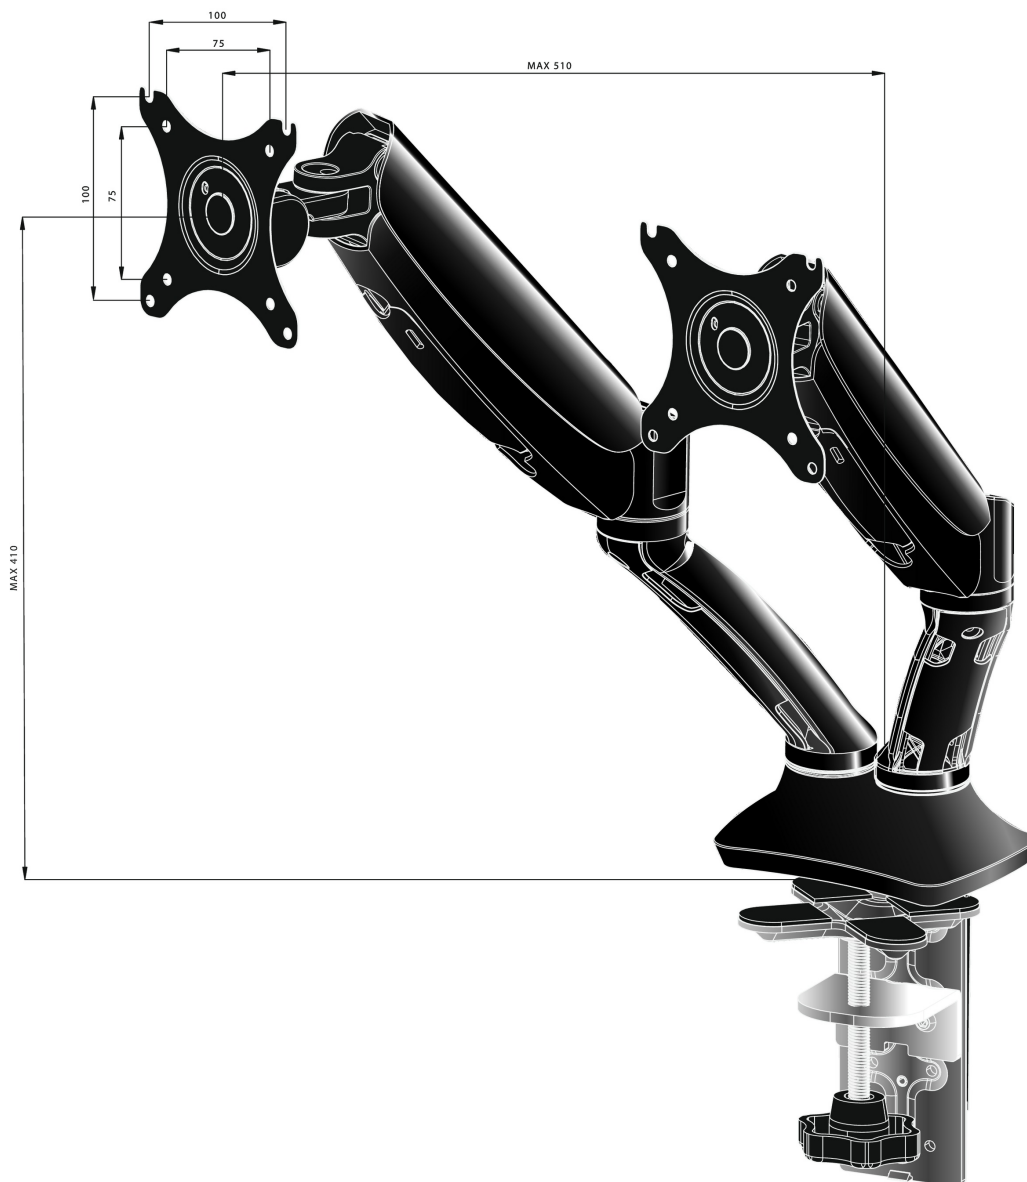

Stylowy uchwyt na dwa ekrany

Iiyama DS3002C to oparty na zapewniającej płynność regulacji sprężynie gazowej uchwyt (mocowanie boczne lub od spodu) na dwa ekrany o przekątnej do 27". Ramię pozwala zaoszczędzić miejsce na biurku, a system prowadzenia kabli ułatwia utrzymanie porządku. Co ważniejsze, DS3002C pozwala na w pełni niezależne dostosowanie położenia obu ekranów w pionie i poziomie (wysokość i pochył) oraz ich rotację, umożliwiając komfortowe dopasowanie położenia ekranów do swoich preferencji i zachowanie ergonomicznej, zdrowej dla kręgosłupa postawy ciała.

01 SPECYFIKACJA

Typ	uchwyt ze sprężyną gazową
Ilość ekranów	2
Mocowanie	boczne lub od spodu
Wielkość ekranu	10" - 27"
Regulacja wysokości	0 - 410mm
Rotacja ekranu	PIVOT 90°
Pochył	-85° - 15°
Obrót	360°
Waga max.	5kg / monitor
VESA min.	75 x 75mm
VESA max.	100 x 100mm

02 WYMIARY / WAGA

Kod EAN

4948570032129

Wszystkie znaki towarowe zastrzeżone. Pomyłki i wprowadzanie zmian zastrzeżone. Specyfikacje produktów mogą ulec zmianie bez wcześniejszego zawiadomienia. Wszystkie monitory LCD iiyama są zgodne z normą ISO-9241-307:2008 określającą liczbę i rodzaj defektów matrycy.