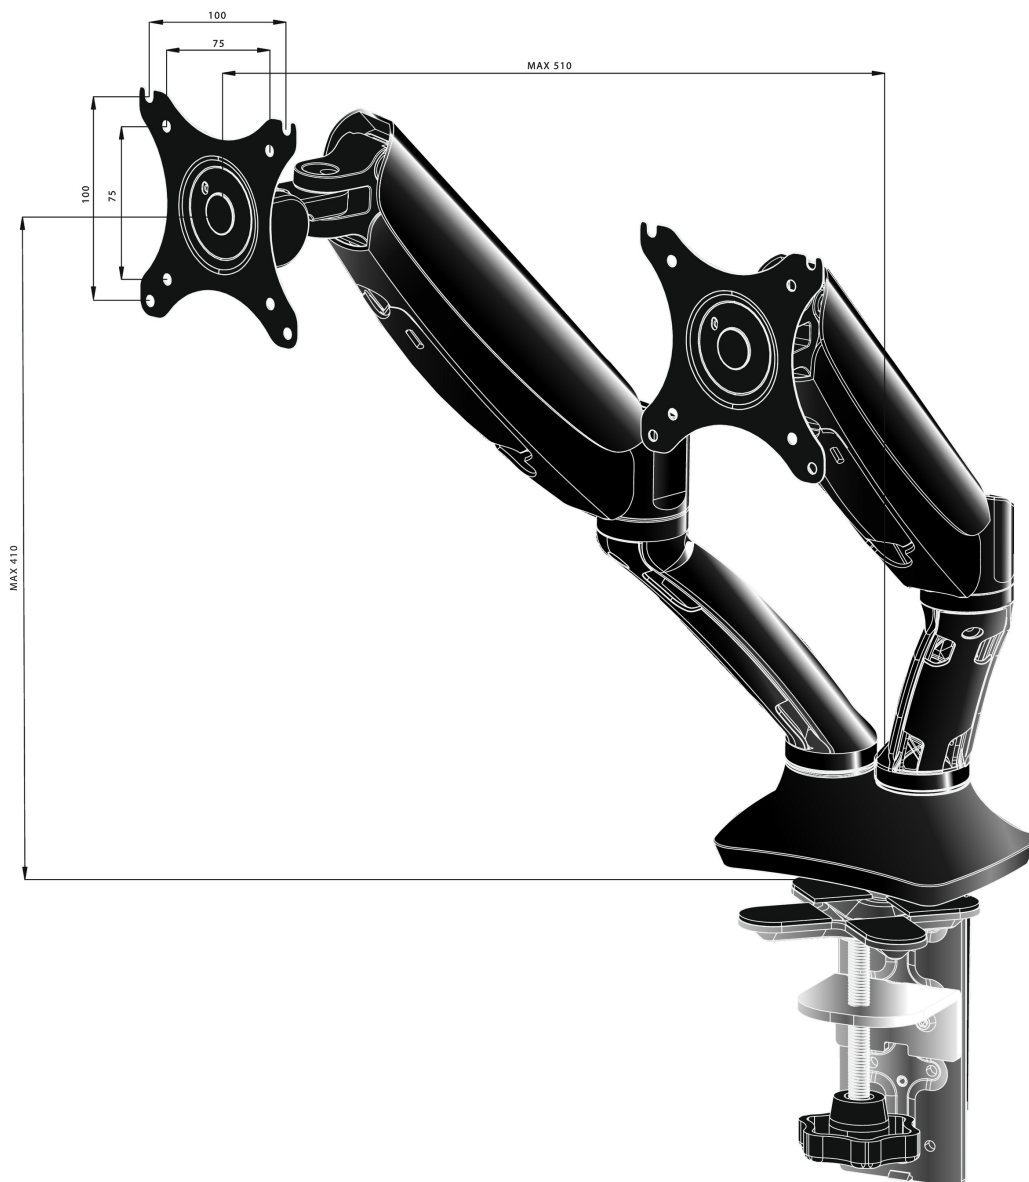

Sleek and stylish dual gas spring arm

The iiyama DS3002C-B1 is a desk mount (grommet or clamp) for two flat screens up to 27". Using the arm you save space on your desk and thanks to the cable management system it is easier to keep your workplace tidy. But what is more important, offering broad adjustment capabilities including tilt, swivel, height and rotation, the dual gas spring arm makes sure you can easily adjust the position of the screens to your preferences assuring ergonomic body posture.

01 ТЕХНИЧЕСКИЕ ХАРАКТЕРИСТИКИ

Type	gas spring desk mount for desktop monitor
Number of screens	2
Desk monut	desk clamp or desk grommet
Screen size	10" - 27"
Height adjustment	0 - 410mm
Screen rotation	PIVOT 90°
Tilt	-85° - 15°
Swivel	360°
Max weight capacity	5kg / монитор
VESA minimum	75 x 75mm
VESA maximum	100 x 100mm

02 РАЗМЕР / ВЕС

EAN код

4948570032129

Все товарные знаки и торговые марки являются собственностью их владельцев и они защищены. Ошибки и изменения допускаются. Спецификации могут быть изменены без уведомления. Все LCD мониторы соответствуют стандарту ISO-9241-307:2008 по политике битых пикселей.