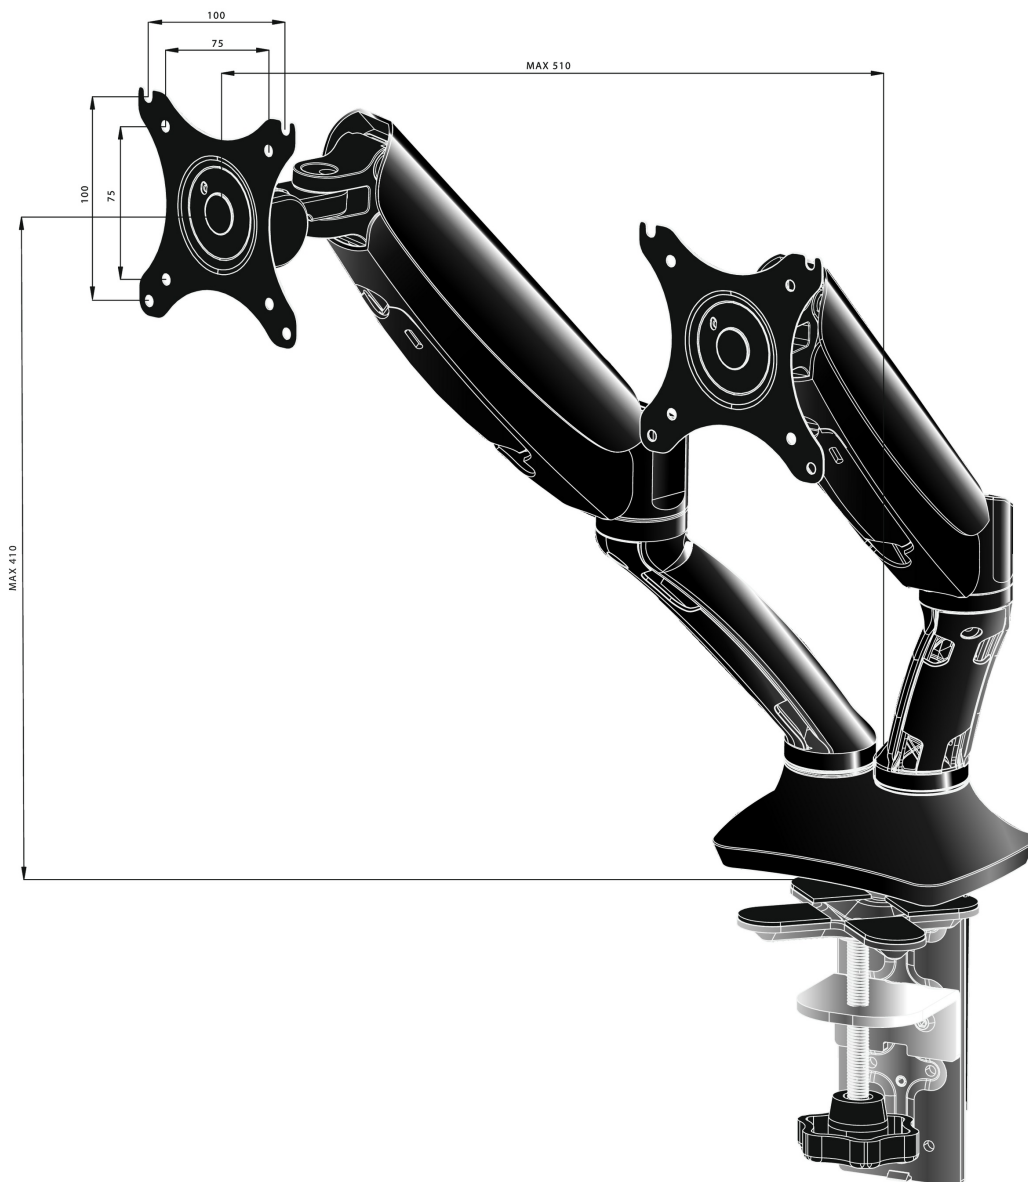

Sleek and stylish dual gas spring arm

The iiyama DS3002C-B1 is a desk mount (grommet or clamp) for two flat screens up to 27". Using the arm you save space on your desk and thanks to the cable management system it is easier to keep your workplace tidy. But what is more important, offering broad adjustment capabilities including tilt, swivel, height and rotation, the dual gas spring arm makes sure you can easily adjust the position of the screens to your preferences assuring ergonomic body posture.

01 ТЕХНИЧЕСКИЕ ХАРАКТЕРИСТИКИ

Type	gas spring desk mount for desktop monitor
Number of screens	2
Desk monut	desk clamp or desk grommet
Screen size	10" - 27"
Height adjustment	0 - 410mm
Screen rotation	PIVOT 90°
Tilt	-85° - 15°
Swivel	360°
Max weight capacity	5kg / монитор
VESA minimum	75 x 75mm
VESA maximum	100 x 100mm

02 РАЗМЕР / ВЕС

EAN код

4948570032129

Все товарные знаки и торговые марки являются собственностью их владельцев и они защищены. Ошибки и изменения допускаются. Спецификации могут быть изменены без уведомления. Все LCD мониторы соответствуют стандарту ISO-9241-307:2008 по политике битых пикселей.