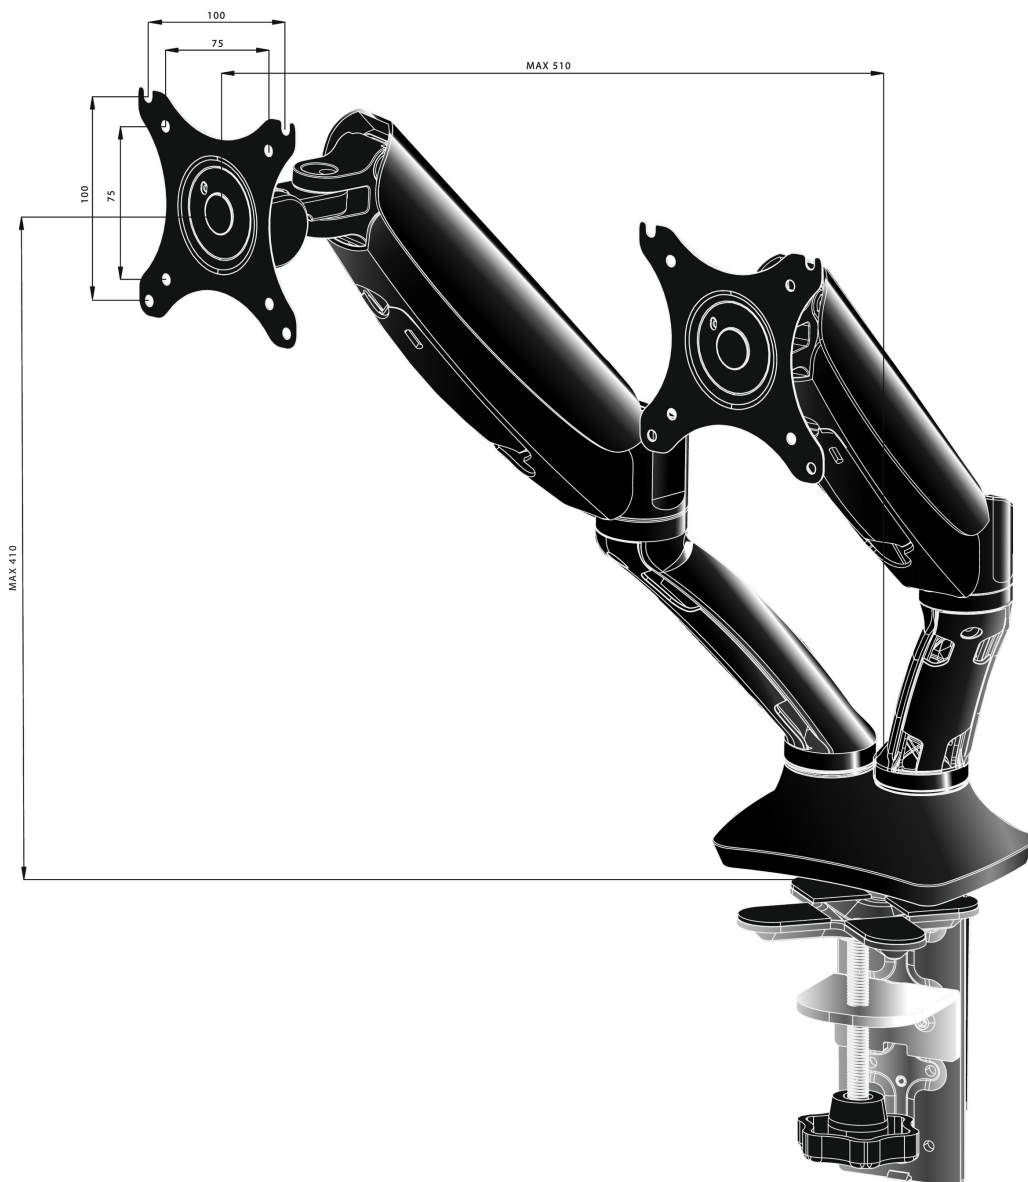

Elegantan nosač za dva monitora sa gasnom oprugom (nosačem)

Iiyama DS3002C-B1 je stoni nosač za dva ekrana do 27". Korišćenjem nosača možete dobiti dodatni prostor na stolu, a sistem upravljanja kablovima pomaže da radno mesto bude uredno. Ono što je još važnije, pružajući Vam široke mogućnosti prilagođavanja uključujući nagib, okret, visinu i rotaciju koje nosač pruža omogućuju Vam da jednostavno podesite položaj ekrana prema Vašim željama osiguravajući ugodno i zdravo držanje tela.

01 TEHNIČKA SPECIFIKACIJA

Tip	nosač za dva desktop monitora sa gasnom oprugom
Broj ekrana	2
Stoni nosač	nosač monitora
Veličina ekrana	10" - 27"
Podešavanje visine	0 - 410mm
Rotacija ekrana	PIVOT 90°
Nagib	-85° - 15°
Zakretanje	360°
Maksimalna težina	5kg / monitor
VESA minimum	75 x 75mm
VESA maksimum	100 x 100mm

02 DIMENZIJE / TEŽINA

EAN kod

4948570032129

All trademarks and registered trademarks acknowledged. E & O E. Specification subject to change without notice. All LCD's comply with ISO-9241-307:2008 in connection with pixel defects.