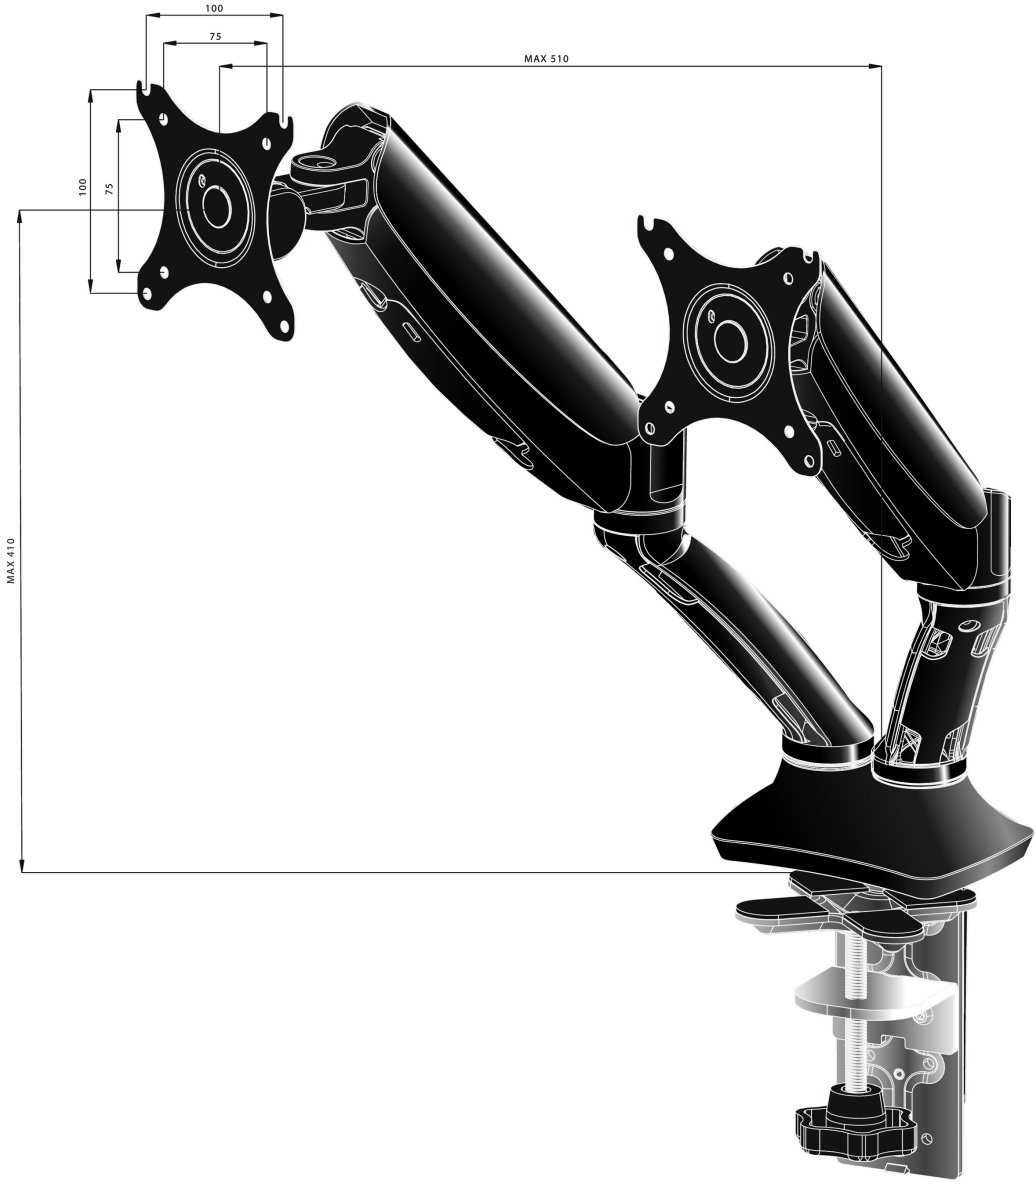

## Şık ve şık hareketli monitör kolu - çift

iiyama DS3002C-B1, 27 inç kadar iki düz ekran için bir masa montajıdır (gromet veya kelepçe). Kolu kullanarak masanızda yerden tasarruf edersiniz ve kablo yönetim sistemi sayesinde iş yerinizi düzenli tutmanız daha kolaydır. Ancak daha da önemlisi, eğme, döndürme, yükseklik ve döndürme gibi geniş ayar yetenekleri sunan çift gazlı yaylı kol, ergonomik vücut duruşu sağlayarak ekranların konumunu tercihlerinize göre kolayca ayarlayabilmenizi sağlar.

### 01 TEKNİK ÖZELLİK

Tip	masaüstü monitör için sıkıştırılmalı masa montajı
Ekran sayısı	2
Masa montajı	masa kelepçesi veya masa rondelası
Ekran boyutu	10" - 27"
Yükseklik ayarı	0 - 410mm
Ekran döndürme	PIVOT 90°
Eğim	-85° - 15°
Dönme	360°
Maksimum ağırlık kapasitesi	5kg / monitör
VESA minimum	75 x 75mm
VESA maksimum	100 x 100mm

## 02 ÖLÇÜLER / AĞIRLIK

EAN kodu

4948570032129

*All trademarks and registered trademarks acknowledged. E & O E. Specification subject to change without notice. All LCD's comply with ISO-9241-307:2008 in connection with pixel defects.*