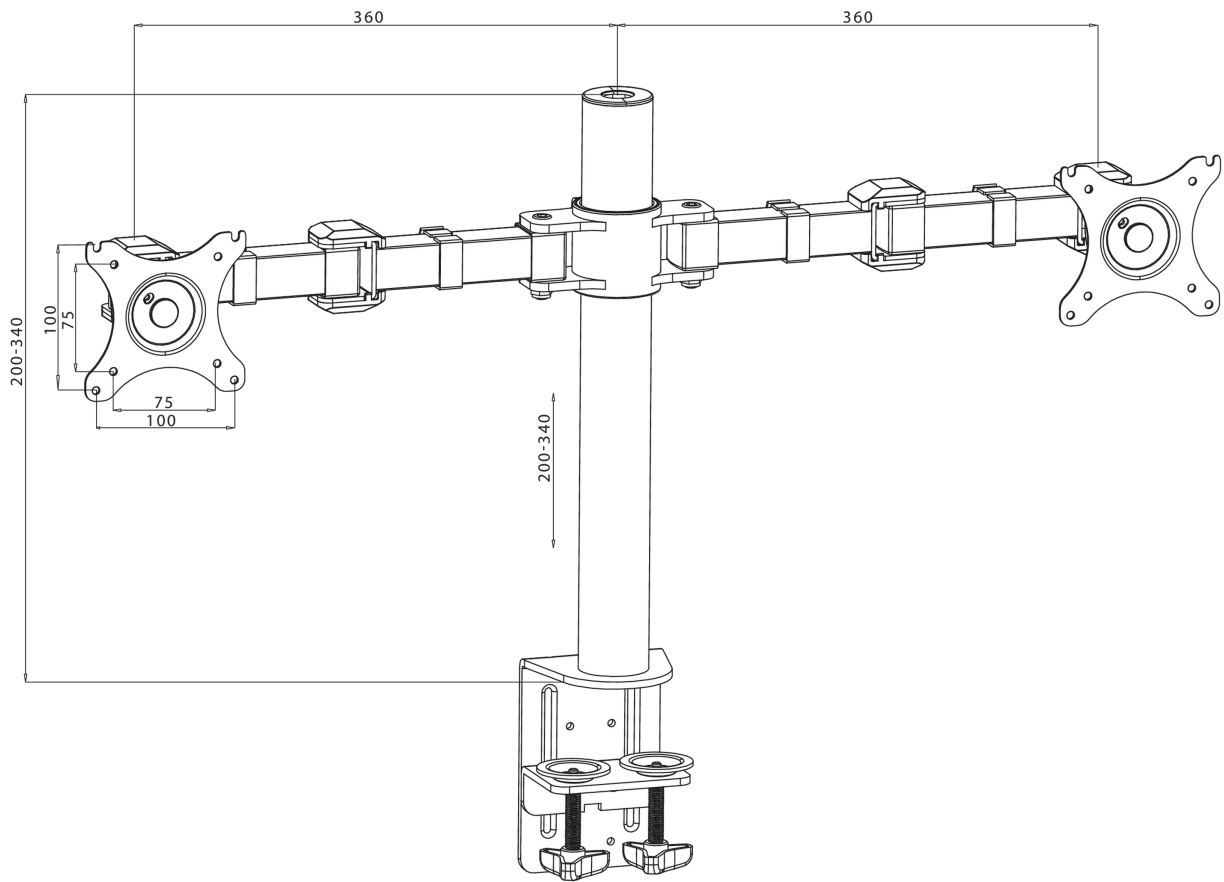

## Eenvoudige en functionele dubbele bureausteen arm

De iiyama DS1002C-B1 is een bureausteen met bureaubevestiging (dmv een klem) voor 2 flatscreen monitoren tot 30 inch. Dankzij de armen kunt u waardevolle ruimte op uw bureau besparen. Het kabel management systeem zorgt ervoor dat kabels niet zichtbaar zijn. De bureausteen heeft vele aanpassingsmogelijkheden, waaronder een kantel-, draai-, hoogte- en roteer functie. Met deze dubbele bureausteen kunt u een ergonomische werkhouding en positie creëren die aan alle gezondheids- en veiligheidseisen voldoet.

### 01 TECHNISCHE SPECIFICATIES

Type	bureausteen voor desktop monitor
Aantal schermen	2
Bureausteen	bureauklem
Scherm formaat	10" - 30"
In hoogte verstelbaar	200 - 400mm
Scherm rotatie	PIVOT 90°
Kantelhoek	-85° - 15°
Draaibar	180°
Max gewicht	10kg / monitor
VESA minimum	75 x 75mm
VESA maximum	100 x 100mm

## 02 AFMETINGEN / GEWICHT

EAN code

4948570032082

*Alle handelsmerken zijn geregistreerd. Gegevens onder voorbehoud van zetfouten. Specificaties kunnen vooraf en zonder opgave van reden gewijzigd worden. Alle LCD-panels vallen onder ISO-9241-307:2008 inzake pixelfouten.*