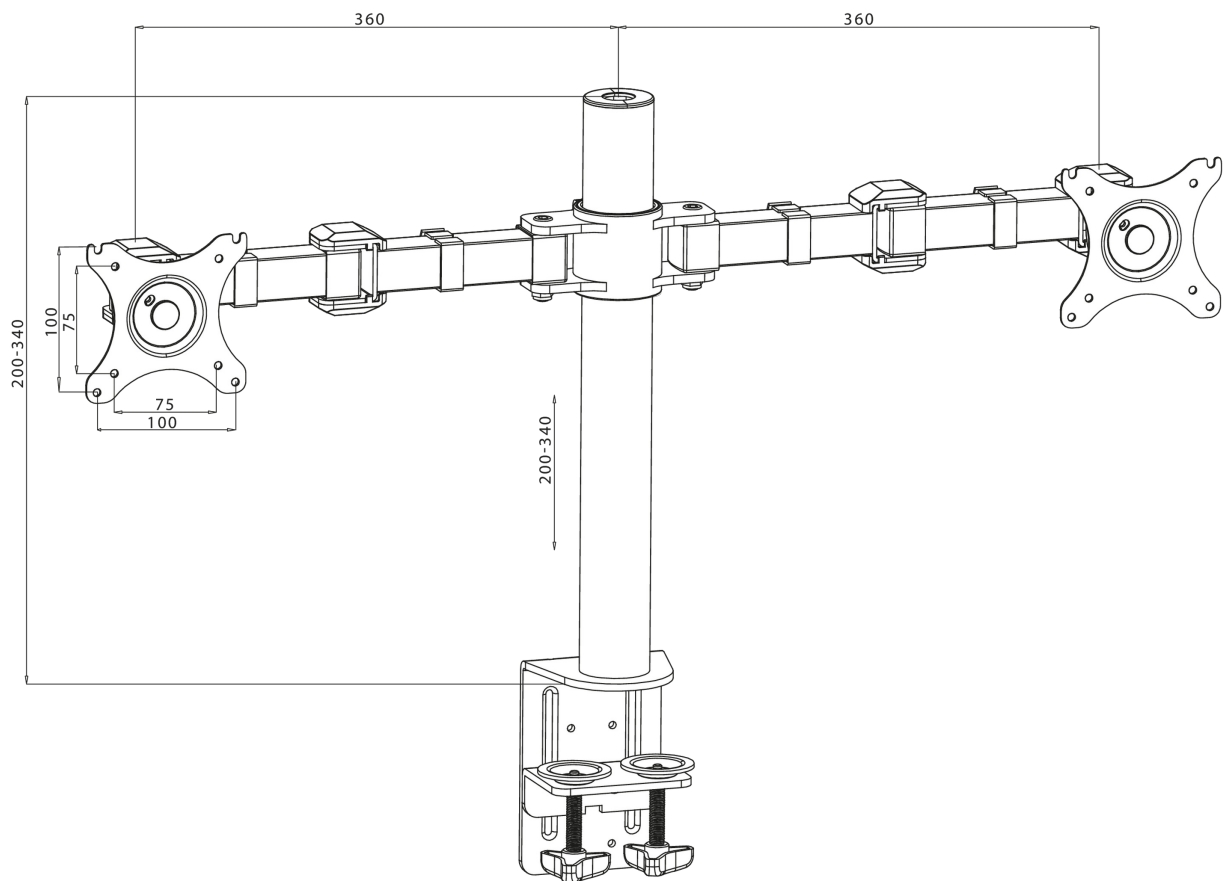

## Eenvoudige en functionele dubbele bureausteen arm

De iiyama DS1002C-B1 is een bureausteen met bureaubevestiging (dmv een klem) voor 2 flatscreen monitoren tot 30 inch. Dankzij de armen kunt u waardevolle ruimte op uw bureau besparen. Het kabel management systeem zorgt ervoor dat kabels niet zichtbaar zijn. De bureausteen heeft vele aanpassingsmogelijkheden, waaronder een kantel-, draai-, hoogte- en roteer functie. Met deze dubbele bureausteen kunt u een ergonomische werkhouding en positie creëren die aan alle gezondheids- en veiligheidseisen voldoet.

### 01 TECHNISCHE SPECIFICATIES

Type	bureausteen voor desktop monitor
Aantal schermen	2
Bureausteen	bureauklem
Scherm formaat	10" - 30"
In hoogte verstelbaar	200 - 400mm
Scherm rotatie	PIVOT 90°
Kantelhoek	-85° - 15°
Draaibar	180°
Max gewicht	10kg / monitor
VESA minimum	75 x 75mm
VESA maximum	100 x 100mm

## 02 AFMETINGEN / GEWICHT

EAN code

4948570032082

*Alle handelsmerken zijn geregistreerd. Gegevens onder voorbehoud van zetfouten. Specificaties kunnen vooraf en zonder opgave van reden gewijzigd worden. Alle LCD-panels vallen onder ISO-9241-307:2008 inzake pixelfouten.*