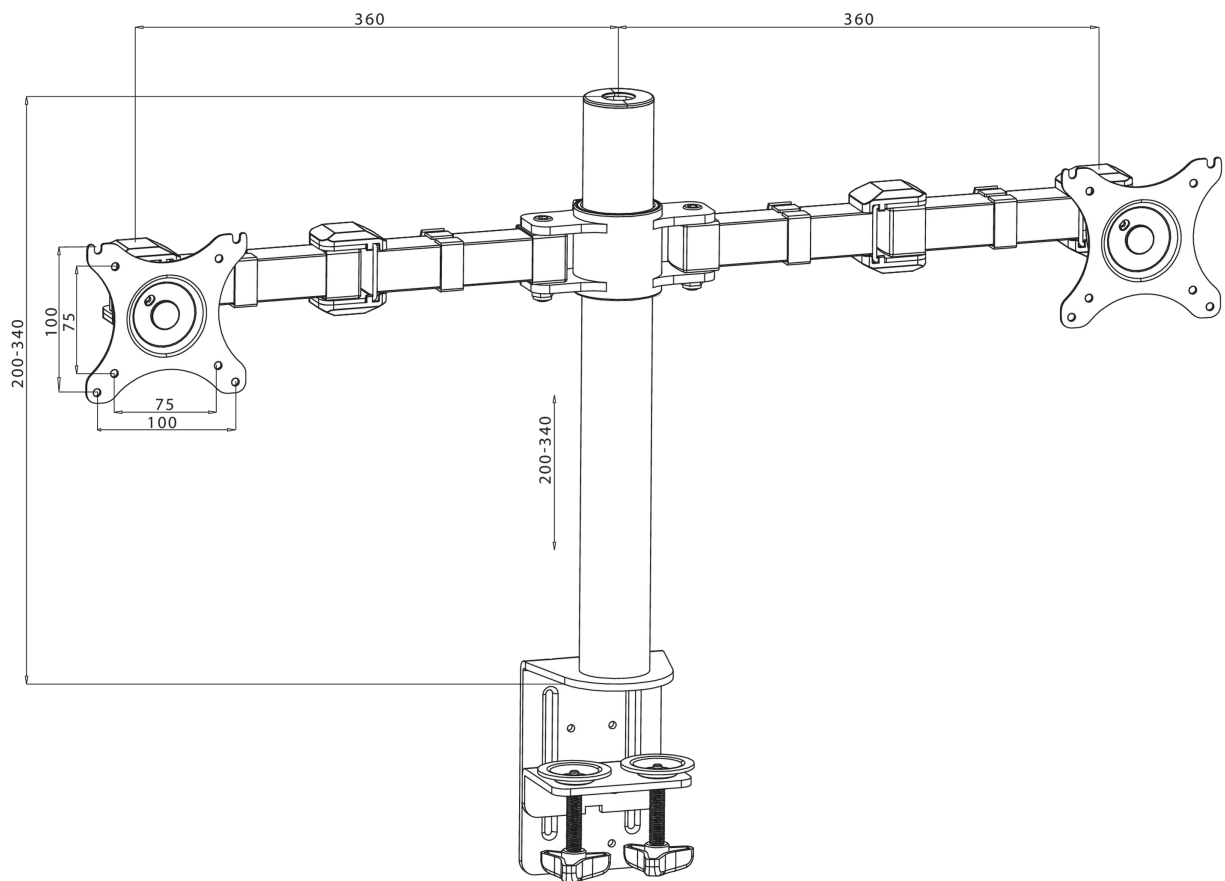

### Simple and functional dual desktop arm

The iiyama DS1002C-B1 is a desk mount (clamp) for two flat screens up to 30". Thanks to the arm you can save space on your desk and the cable management system helps to keep your workplace tidy. Broad adjustment capabilities, including tilt, swivel, height and rotation, the arm offers, allow you to easily adjust the position of the screens to your preferences assuring comfortable and healthy body posture.

#### 01 TECHNICAL SPECIFICATION

Type	desk mount for desktop monitor
Number of screens	2
Desk monut	desk clamp
Screen size	10" - 30"
Height adjustment	200 - 400mm
Screen rotation	PIVOT 90°
Tilt	-85° - 15°
Swivel	180°
Max weight capacity	10kg / монитор
VESA minimum	75 x 75mm
VESA maximum	100 x 100mm

02 РАЗМЕР / ВЕС

EAN код

4948570032082

*Все товарные знаки и торговые марки являются собственностью их владельцев и они защищены. Ошибки и изменения допускаются. Спецификации могут быть изменены без уведомления. Все LCD мониторы соответствуют стандарту ISO-9241-307:2008 по политике битых пикселей.*