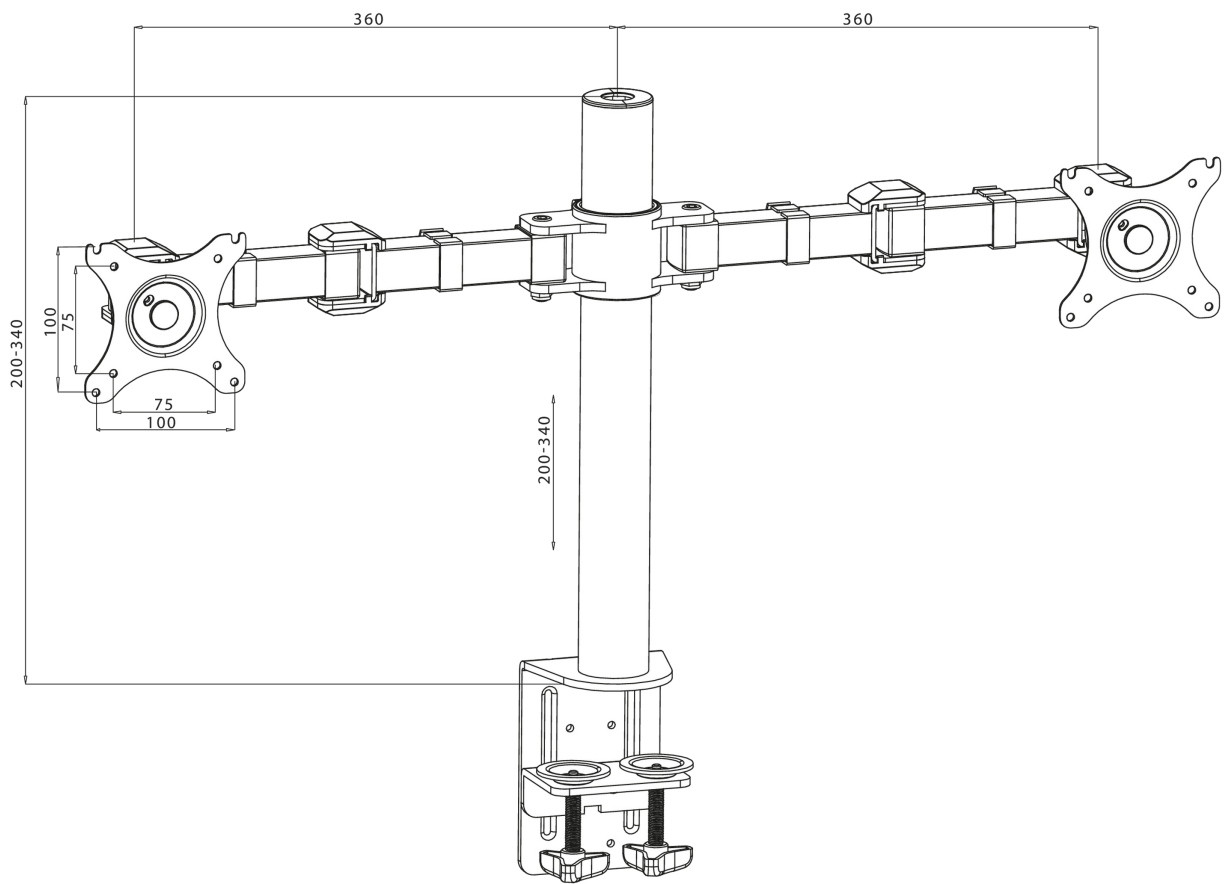

### Simple and functional dual desktop arm

The iiyama DS1002C-B1 is a desk mount (clamp) for two flat screens up to 30". Thanks to the arm you can save space on your desk and the cable management system helps to keep your workplace tidy. Broad adjustment capabilities, including tilt, swivel, height and rotation, the arm offers, allow you to easily adjust the position of the screens to your preferences assuring comfortable and healthy body posture.

#### 01 TECHNICAL SPECIFICATION

Type	desk mount for desktop monitor
Number of screens	2
Desk monut	desk clamp
Screen size	10" - 30"
Height adjustment	200 - 400mm
Screen rotation	PIVOT 90°
Tilt	-85° - 15°
Swivel	180°
Max weight capacity	10kg / монитор
VESA minimum	75 x 75mm
VESA maximum	100 x 100mm

02 РАЗМЕР / ВЕС

EAN код

4948570032082

*Все товарные знаки и торговые марки являются собственностью их владельцев и они защищены. Ошибки и изменения допускаются. Спецификации могут быть изменены без уведомления. Все LCD мониторы соответствуют стандарту ISO-9241-307:2008 по политике битых пикселей.*