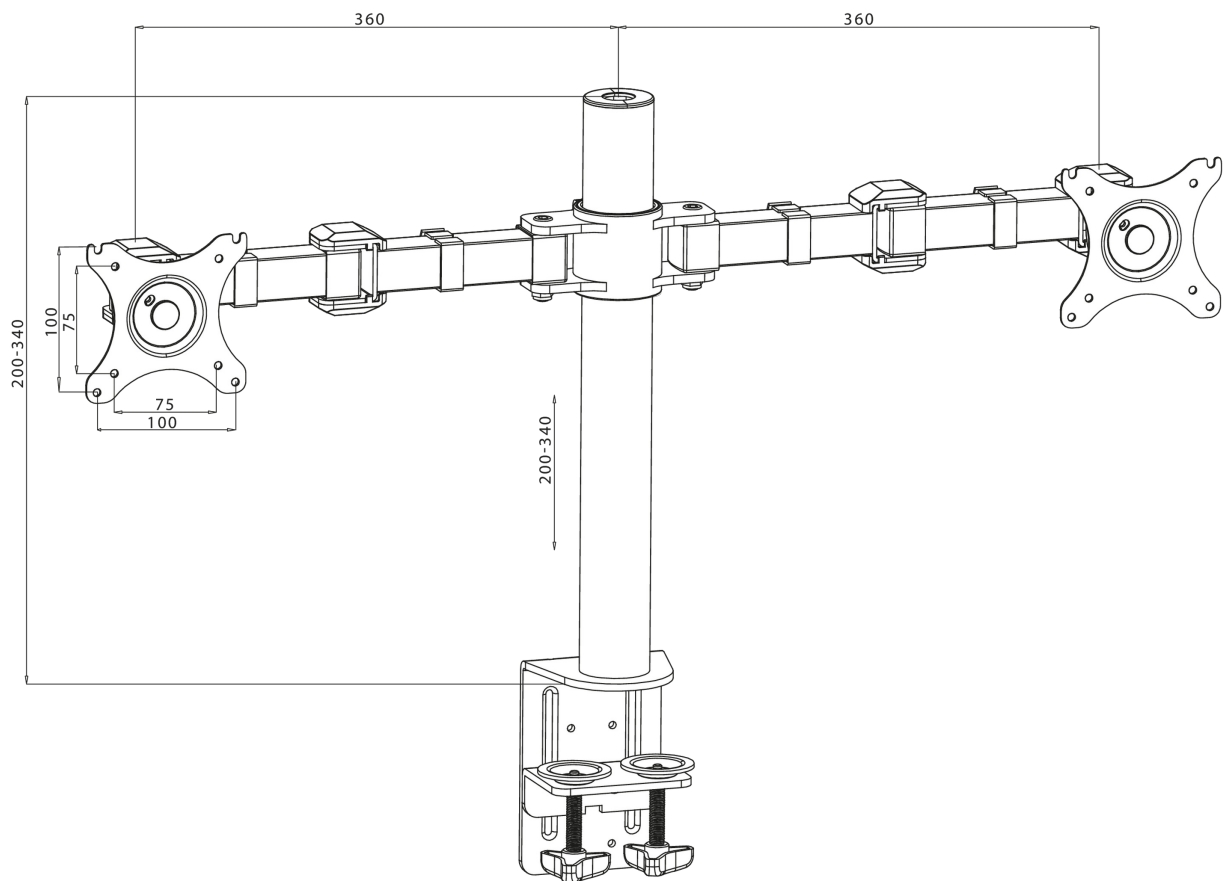

Simple and functional dual desktop arm

The iiyama DS1002C-B1 is a desk mount (clamp) for two flat screens up to 30". Thanks to the arm you can save space on your desk and the cable management system helps to keep your workplace tidy. Broad adjustment capabilities, including tilt, swivel, height and rotation, the arm offers, allow you to easily adjust the position of the screens to your preferences assuring comfortable and healthy body posture.

01 ТЕХНИЧЕСКИЕ ХАРАКТЕРИСТИКИ

Type	desk mount for desktop monitor
Number of screens	2
Desk monut	desk clamp
Screen size	10" - 30"
Height adjustment	200 - 400mm
Screen rotation	PIVOT 90°
Tilt	-85° - 15°
Swivel	180°
Max weight capacity	10kg / монитор
VESA minimum	75 x 75mm
VESA maximum	100 x 100mm

02 РАЗМЕР / ВЕС

EAN код

4948570032082

Все товарные знаки и торговые марки являются собственностью их владельцев и они защищены. Ошибки и изменения допускаются. Спецификации могут быть изменены без уведомления. Все LCD мониторы соответствуют стандарту ISO-9241-307:2008 по политике битых пикселей.