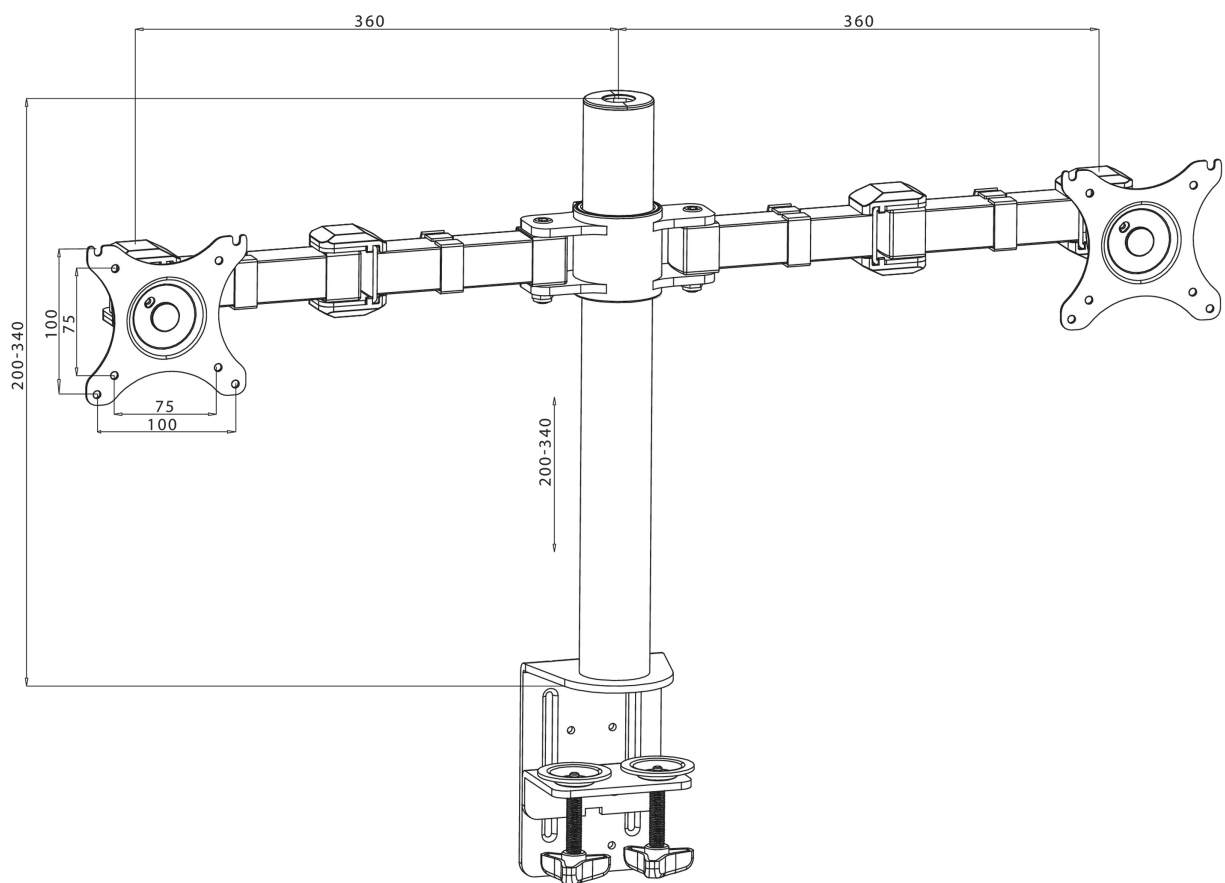

Simple and functional dual desktop arm

The iiyama DS1002C-B1 is a desk mount (clamp) for two flat screens up to 30". Thanks to the arm you can save space on your desk and the cable management system helps to keep your workplace tidy. Broad adjustment capabilities, including tilt, swivel, height and rotation, the arm offers, allow you to easily adjust the position of the screens to your preferences assuring comfortable and healthy body posture.

01 ТЕХНИЧЕСКИЕ ХАРАКТЕРИСТИКИ

Type	desk mount for desktop monitor
Number of screens	2
Desk monut	desk clamp
Screen size	10" - 30"
Height adjustment	200 - 400mm
Screen rotation	PIVOT 90°
Tilt	-85° - 15°
Swivel	180°
Max weight capacity	10kg / монитор
VESA minimum	75 x 75mm
VESA maximum	100 x 100mm

02 РАЗМЕР / ВЕС

EAN код

4948570032082

Все товарные знаки и торговые марки являются собственностью их владельцев и они защищены. Ошибки и изменения допускаются. Спецификации могут быть изменены без уведомления. Все LCD мониторы соответствуют стандарту ISO-9241-307:2008 по политике битых пикселей.