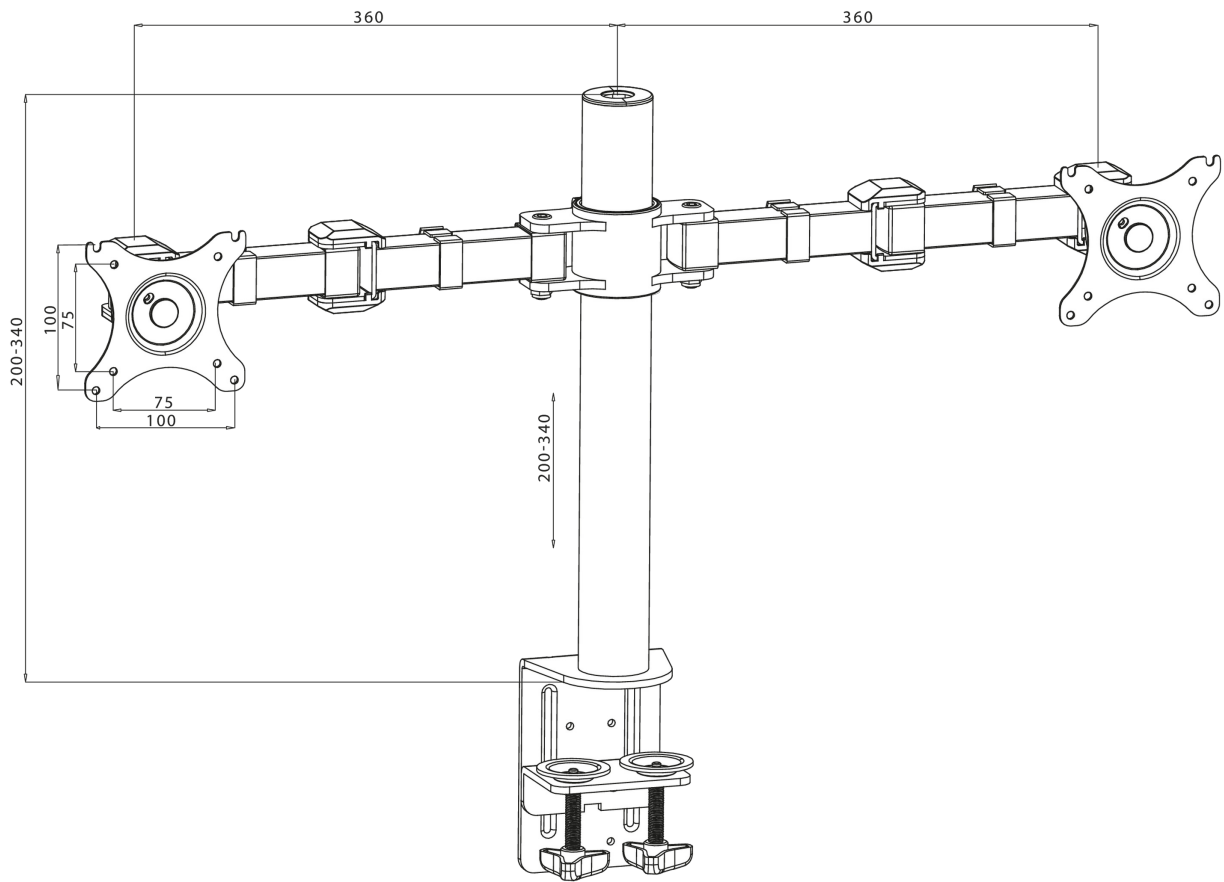

Basit ve işlevsel ikili masaüstü kolu

iiyama DS1002C-B1, 30 inç kadar iki düz ekran için bir masa montajıdır (kelepçe). Kol sayesinde masanızda yerden tasarruf edebilirsiniz ve kablo yönetim sistemi iş yerinizi düzenli tutmanıza yardımcı olur. Kolun sunduğu eğim, döndürme, yükseklik ve döndürme dahil olmak üzere geniş ayar özellikleri, rahat ve sağlıklı vücut duruşu sağlayarak ekranların konumunu tercihlerinize göre kolayca ayarlamanıza olanak tanır.

01 TEKNİK ÖZELLİK

Tip	masaüstü monitör için masa montajı
Ekran sayısı	2
Masa montajı	masa kelepçesi
Ekran boyutu	10" - 30"
Yükseklik ayarı	200 - 400mm
Ekran döndürme	PIVOT 90°
Eğim	-85° - 15°
Dönme	180°
Maksimum ağırlık kapasitesi	10kg / monitör
VESA minimum	75 x 75mm
VESA maksimum	100 x 100mm

02 ÖLÇÜLER / AĞIRLIK

EAN kodu

4948570032082

All trademarks and registered trademarks acknowledged. E & O E. Specification subject to change without notice. All LCD's comply with ISO-9241-307:2008 in connection with pixel defects.