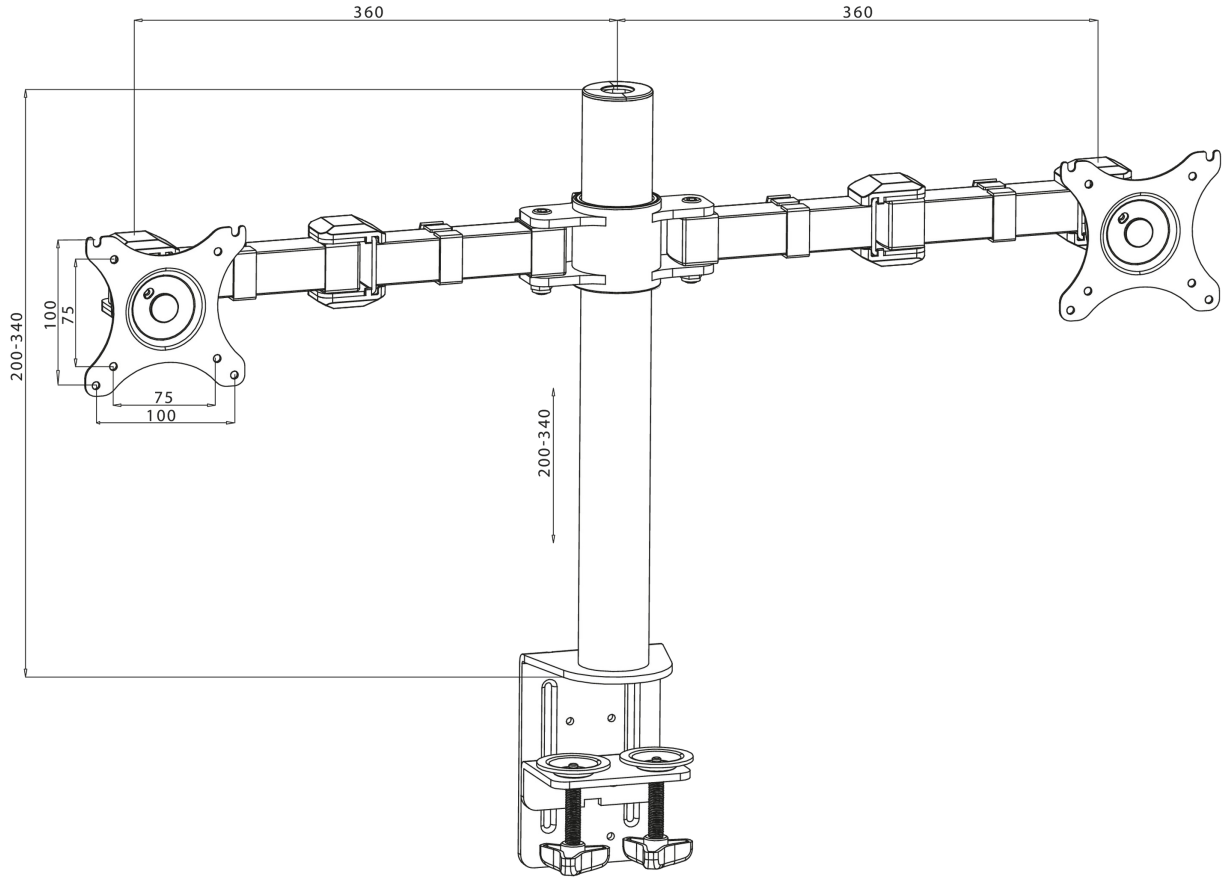

Basit ve işlevsel ikili masaüstü kolu

iiyama DS1002C-B1, 30 inç kadar iki düz ekran için bir masa montajıdır (kelepçe). Kol sayesinde masanızda yerden tasarruf edebilirsiniz ve kablo yönetim sistemi iş yerinizi düzenli tutmanıza yardımcı olur. Kolun sunduğu eğim, döndürme, yükseklik ve döndürme dahil olmak üzere geniş ayar özellikleri, rahat ve sağlıklı vücut duruşu sağlayarak ekranların konumunu tercihlerinize göre kolayca ayarlamanıza olanak tanır.

01 TEKNİK ÖZELLİK

Tip	masaüstü monitör için masa montajı
Ekran sayısı	2
Masa montajı	masa kelepçesi
Ekran boyutu	10" - 30"
Yükseklik ayarı	200 - 400mm
Ekran döndürme	PIVOT 90°
Eğim	-85° - 15°
Dönme	180°
Maksimum ağırlık kapasitesi	10kg / monitör
VESA minimum	75 x 75mm
VESA maksimum	100 x 100mm

02 ÖLÇÜLER / AĞIRLIK

EAN kodu

4948570032082

All trademarks and registered trademarks acknowledged. E & O E. Specification subject to change without notice. All LCD's comply with ISO-9241-307:2008 in connection with pixel defects.