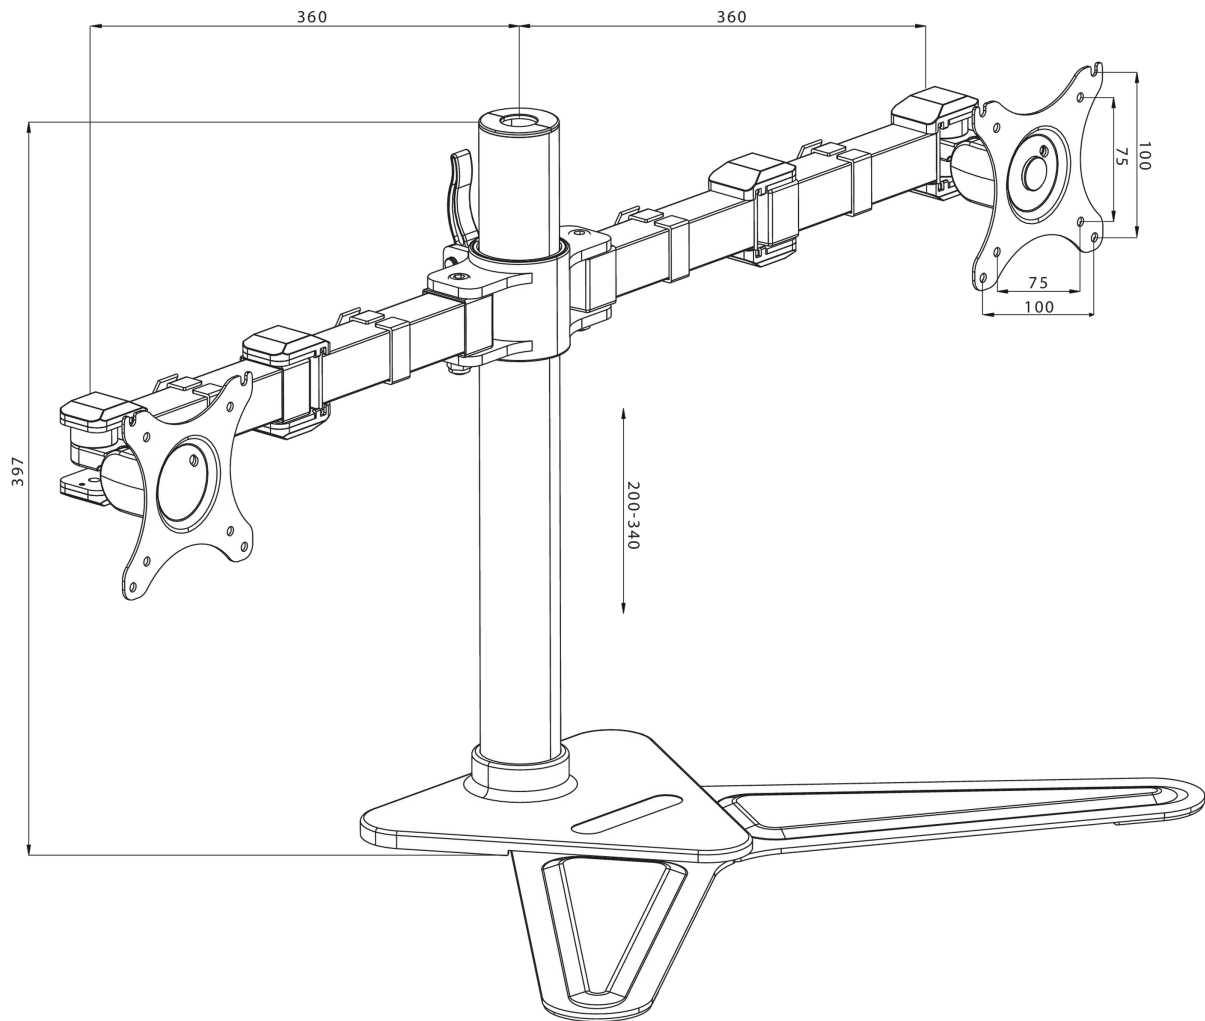

### Comfortable dual desktop stand

The iiyama DS1002D-B1 is a desk stand for two flat screens up to 30". The device allows you to save space on your desk reducing the number of stands to one only and the cable management system makes it easier to keep your workplace tidy. The easy to set-up stand offers broad adjustment capabilities, including tilt, swivel, height and rotation, so you can easily adjust the position of both screens to your preferences assuring comfortable and healthy body posture.

#### 01 TECHNICAL SPECIFICATION

Type	desk stand for desktop monitor
Number of screens	2
Desk monut	stand
Screen size	10" - 30"
Height adjustment	200 - 340mm
Screen rotation	PIVOT 90°
Tilt	-85° - 15°
Swivel	180°
Max weight capacity	10kg / монитор
VESA minimum	75 x 75mm
VESA maximum	100 x 100mm

02 РАЗМЕР / ВЕС

EAN код

4948570032068

Все товарные знаки и торговые марки являются собственностью их владельцев и они защищены. Ошибки и изменения допускаются. Спецификации могут быть изменены без уведомления. Все LCD мониторы соответствуют стандарту ISO-9241-307:2008 по политике битых пикселей.