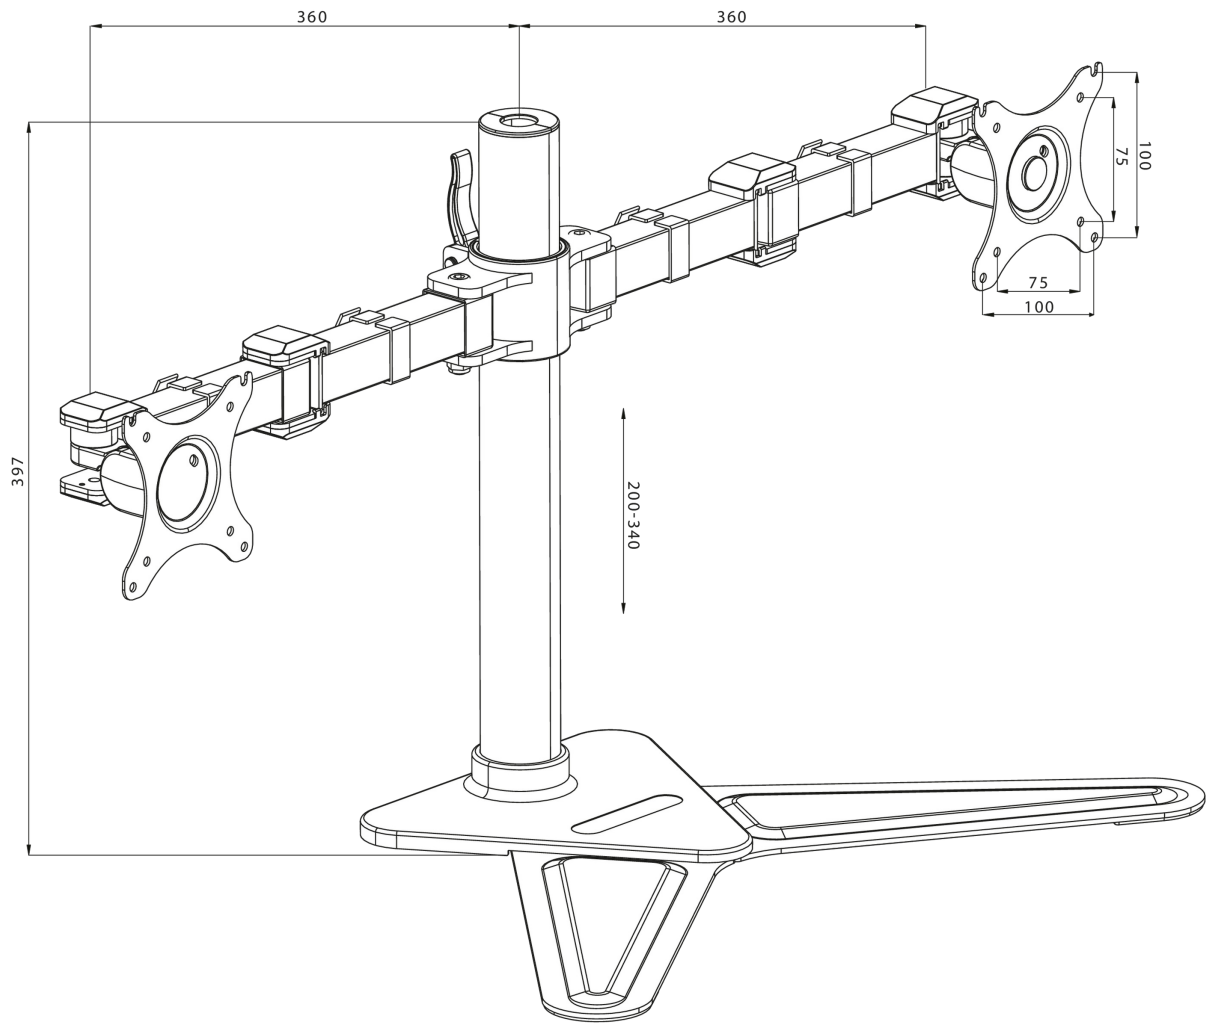

## Confortevole doppio supporto da scrivania

Lo iiyama DS1002D-B1 è un supporto da tavolo per due schermi piatti fino a 30". Il braccio permette di risparmiare spazio sulla scrivania riducendo il numero di basi ad una sola e il sistema di gestione dei cavi aiuta a tenere il proprio posto di lavoro in ordine. Il braccio offre ampia possibilità di regolazione, inclusi rotazione, inclinazione e altezza per adattarsi alle vostre preferenze, assicurando una postura sana e confortevole.

### 01 SPECIFICHE TECNICHE

<b>Tipo</b>	Supporto da scrivania per monitor desktop
<b>Numero schermi</b>	2
<b>Montaggio da tavolo</b>	Supporto da scrivania
<b>Dimensione schermo</b>	10" - 30"
<b>Regolazione altezza</b>	200 - 340mm
<b>Rotazione schermo</b>	PIVOT 90°
<b>Tilt</b>	-85° - 15°
<b>Swivel</b>	180°
<b>Peso massimo</b>	10kg / monitor
<b>VESA minimo</b>	75 x 75mm
<b>VESA massimo</b>	100 x 100mm

02 DIMENSIONI / PESO

EAN code

4948570032068

*Tutti i marchi e i marchi registrati citati. E & O E. Specifiche soggette a modifiche senza preavviso. Tutti i display LCD è conforme alla norma ISO-9241-307:2008 in connessione con difetti dei pixel.*