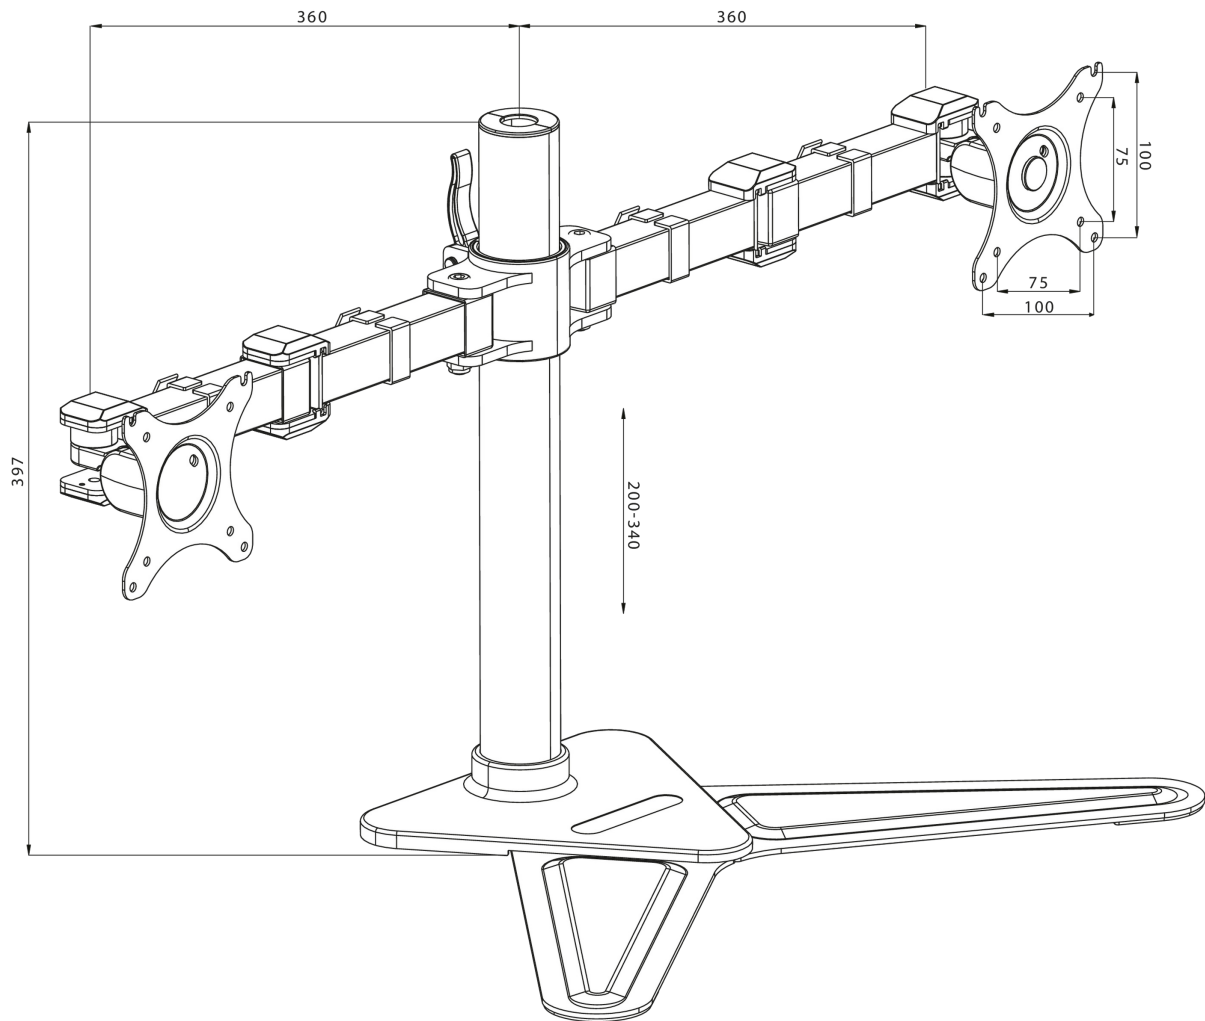

## Confortevole doppio supporto da scrivania

Lo iiyama DS1002D-B1 è un supporto da tavolo per due schermi piatti fino a 30". Il braccio permette di risparmiare spazio sulla scrivania riducendo il numero di basi ad una sola e il sistema di gestione dei cavi aiuta a tenere il proprio posto di lavoro in ordine. Il braccio offre ampia possibilità di regolazione, inclusi rotazione, inclinazione e altezza per adattarsi alle vostre preferenze, assicurando una postura sana e confortevole.

### 01 SPECIFICHE TECNICHE

<b>Tipo</b>	Supporto da scrivania per monitor desktop
<b>Numero schermi</b>	2
<b>Montaggio da tavolo</b>	Supporto da scrivania
<b>Dimensione schermo</b>	10" - 30"
<b>Regolazione altezza</b>	200 - 340mm
<b>Rotazione schermo</b>	PIVOT 90°
<b>Tilt</b>	-85° - 15°
<b>Swivel</b>	180°
<b>Peso massimo</b>	10kg / monitor
<b>VESA minimo</b>	75 x 75mm
<b>VESA massimo</b>	100 x 100mm

02 DIMENSIONI / PESO

EAN code

4948570032068

*Tutti i marchi e i marchi registrati citati. E & O E. Specifiche soggette a modifiche senza preavviso. Tutti i display LCD è conforme alla norma ISO-9241-307:2008 in connessione con difetti dei pixel.*