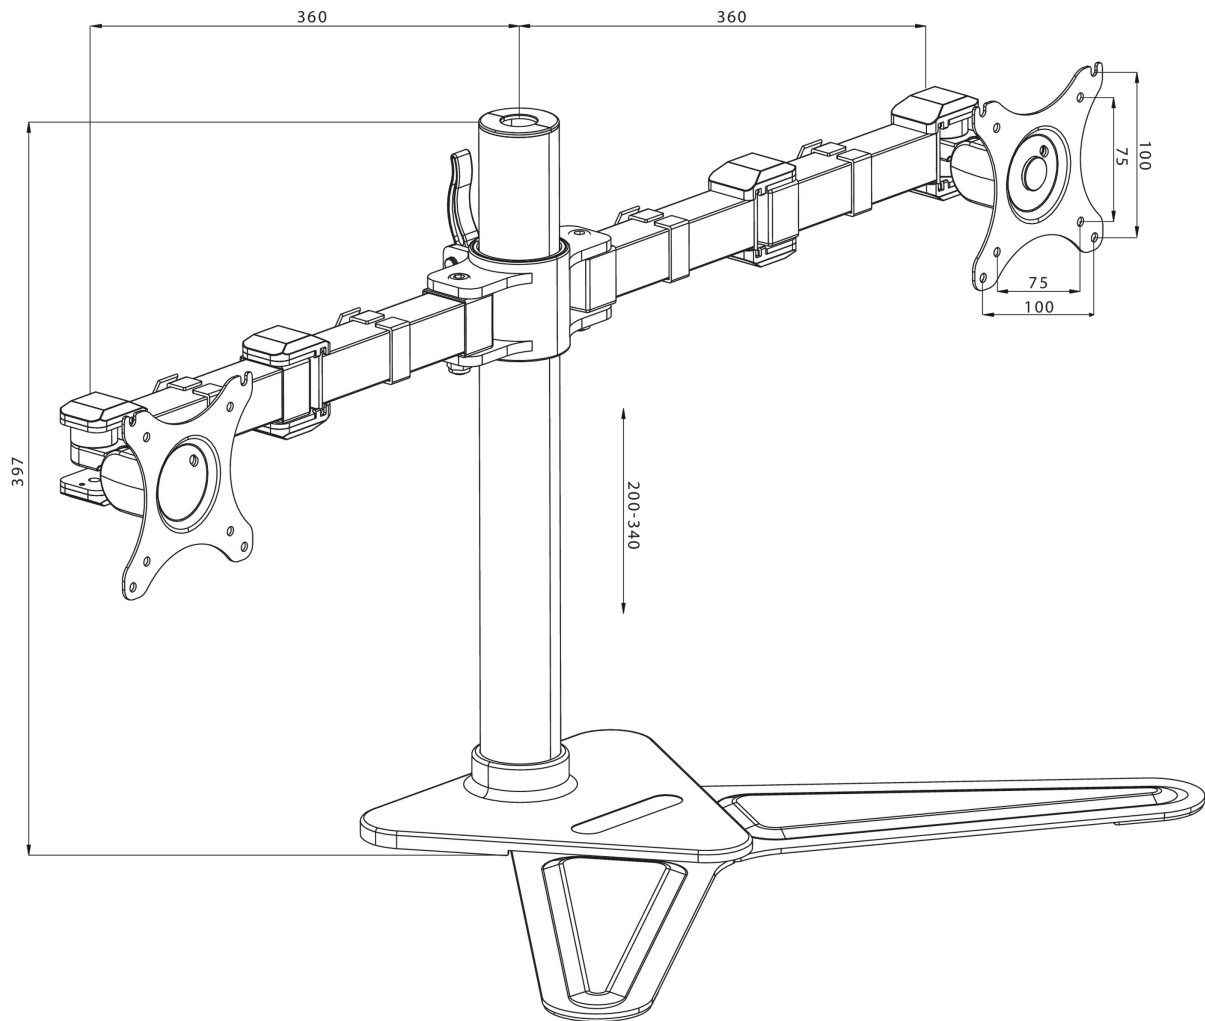

### Comfortable dual desktop stand

The iiyama DS1002D-B1 is a desk stand for two flat screens up to 30". The device allows you to save space on your desk reducing the number of stands to one only and the cable management system makes it easier to keep your workplace tidy. The easy to set-up stand offers broad adjustment capabilities, including tilt, swivel, height and rotation, so you can easily adjust the position of both screens to your preferences assuring comfortable and healthy body posture.

#### 01 ТЕХНИЧЕСКИЕ ХАРАКТЕРИСТИКИ

|                     |                                |
|---------------------|--------------------------------|
| Type                | desk stand for desktop monitor |
| Number of screens   | 2                              |
| Desk monut          | stand                          |
| Screen size         | 10" - 30"                      |
| Height adjustment   | 200 - 340mm                    |
| Screen rotation     | PIVOT 90°                      |
| Tilt                | -85° - 15°                     |
| Swivel              | 180°                           |
| Max weight capacity | 10kg / монитор                 |
| VESA minimum        | 75 x 75mm                      |
| VESA maximum        | 100 x 100mm                    |

02 РАЗМЕР / ВЕС

EAN код

4948570032068

Все товарные знаки и торговые марки являются собственностью их владельцев и они защищены. Ошибки и изменения допускаются. Спецификации могут быть изменены без уведомления. Все LCD мониторы соответствуют стандарту ISO-9241-307:2008 по политике битых пикселей.