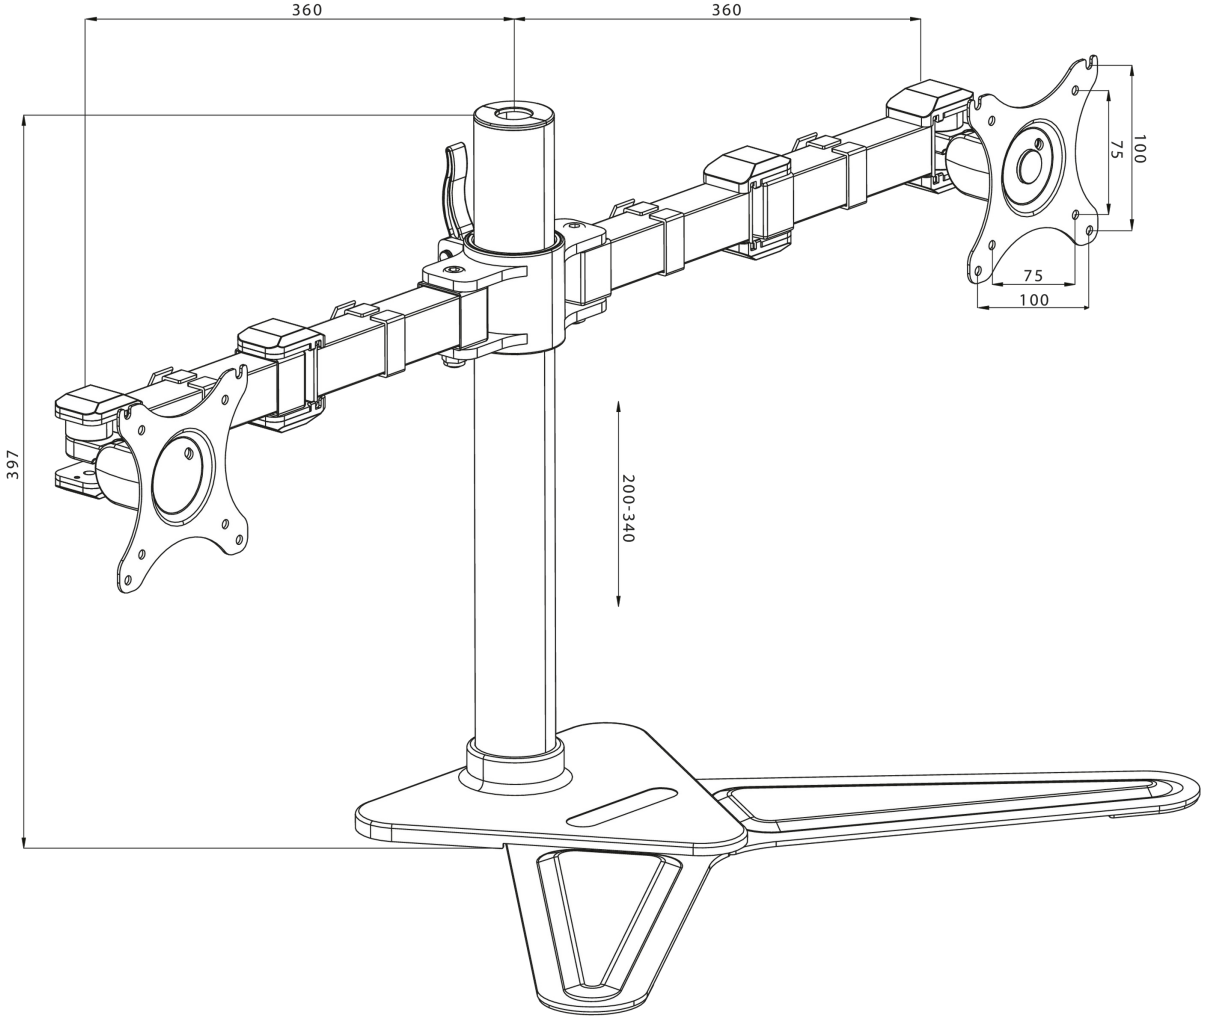

Rahat ikili masaüstü standı

iiyama DS1002D-B1, 30 inç kadar iki düz ekran için masa montajlı bir standdır. Monitör kolu, stant sayısını bire indirerek masanızda yer kazanmanızı sağlar ve kablo yönetim sistemi, çalışma alanınızı düzenli tutmanızı kolaylaştırır. Kurulumu kolay stand, eğme, döndürme, yükseklik ve döndürme dahil olmak üzere geniş ayar yetenekleri sunar, böylece rahat ve sağlıklı vücut duruşu sağlamak için her iki ekranın konumunu da tercihlerinize göre kolayca ayarlayabilirsiniz.

01 TEKNİK ÖZELLİK

Tip	masaüstü monitör için masa standı
Ekran sayısı	2
Masa montajı	stant
Ekran boyutu	10" - 30"
Yükseklik ayarı	200 - 340mm
Ekran döndürme	PIVOT 90°
Eğim	-85° - 15°
Dönme	180°
Maksimum ağırlık kapasitesi	10kg / monitör
VESA minimum	75 x 75mm
VESA maksimum	100 x 100mm

02 ÖLÇÜLER / AĞIRLIK

EAN kodu

4948570032068

All trademarks and registered trademarks acknowledged. E & O E. Specification subject to change without notice. All LCD's comply with ISO-9241-307:2008 in connection with pixel defects.