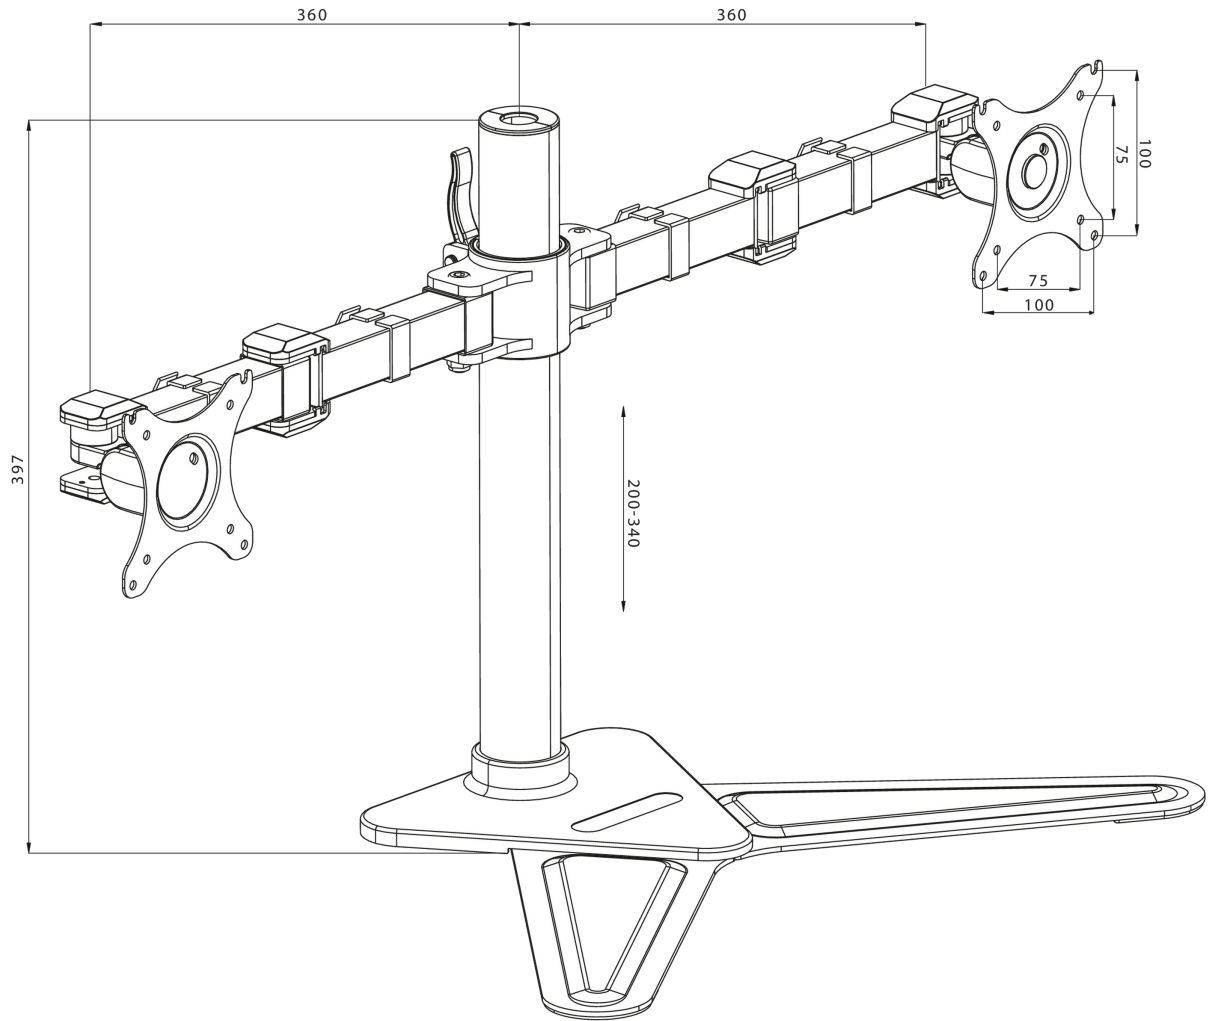

Rahat ikili masaüstü standı

iiyama DS1002D-B1, 30 inç kadar iki düz ekran için masa montajlı bir standdır. Monitör kolu, stant sayısını bire indirerek masanızda yer kazanmanızı sağlar ve kablo yönetim sistemi, çalışma alanınızı düzenli tutmanızı kolaylaştırır. Kurulumu kolay stand, eğme, döndürme, yükseklik ve döndürme dahil olmak üzere geniş ayar yetenekleri sunar, böylece rahat ve sağlıklı vücut duruşu sağlamak için her iki ekranın konumunu da tercihlerinize göre kolayca ayarlayabilirsiniz.

01 TEKNİK ÖZELLİK

Tip	masaüstü monitör için masa standı
Ekran sayısı	2
Masa montajı	stant
Ekran boyutu	10" - 30"
Yükseklik ayarı	200 - 340mm
Ekran döndürme	PIVOT 90°
Eğim	-85° - 15°
Dönme	180°
Maksimum ağırlık kapasitesi	10kg / monitör
VESA minimum	75 x 75mm
VESA maksimum	100 x 100mm

02 ÖLÇÜLER / AĞIRLIK

EAN kodu

4948570032068

All trademarks and registered trademarks acknowledged. E & O E. Specification subject to change without notice. All LCD's comply with ISO-9241-307:2008 in connection with pixel defects.