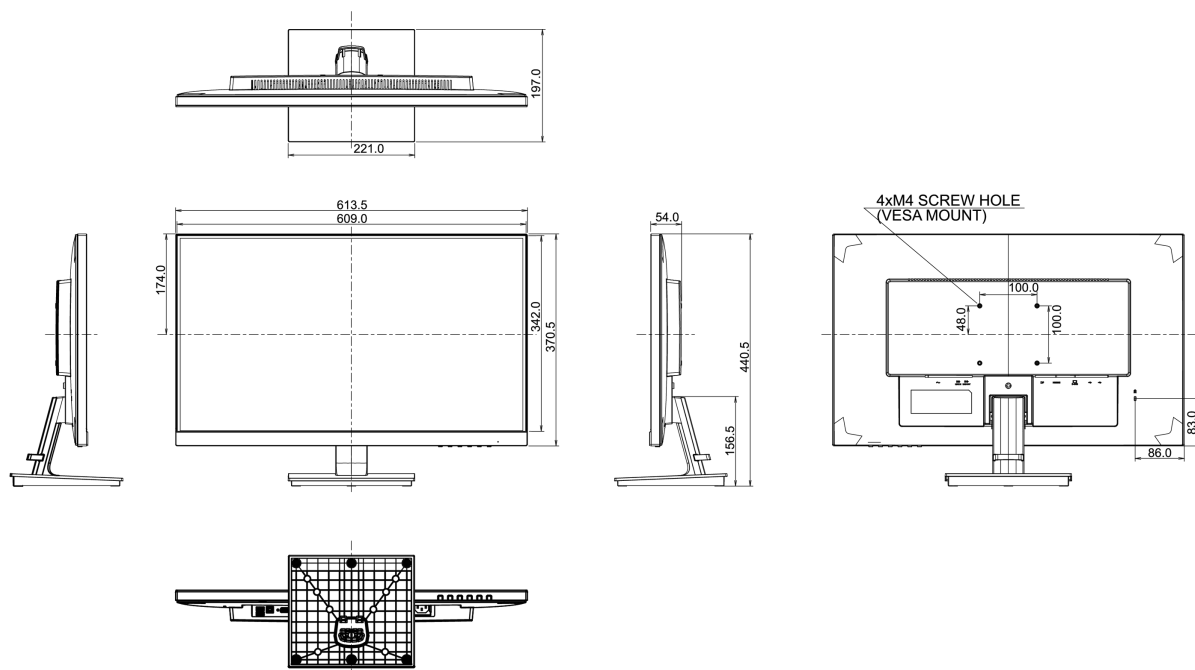

04 MECHANICKÉ ČÁSTI

Úpravy polohy	náklon
Úhel náklonu	22° nahoru; 5° dolů
VESA	100 x 100mm

05 ZAHRNUTÉ PŘÍSLUŠENSTVÍ

Kabely	napájecí, USB, HDMI
Ostatní	uživatelský manuál, instrukce bezpečnosti

06 POWER-MANAGEMENT

08 ROZMĚRY / HMOTNOST

Rozměry výrobku Š x V x D	613.5 x 440.5 x 197mm
Váha (bez balení)	5.3kg
EAN code	4948570115365

Všechny ochranné známky jsou registrovány a chráněny. Vyhrazené právo na změny. Veškeré ploché panely LCD splňují normu ISO-9241-307:2008 v oblasti počtu vadných pixelů.