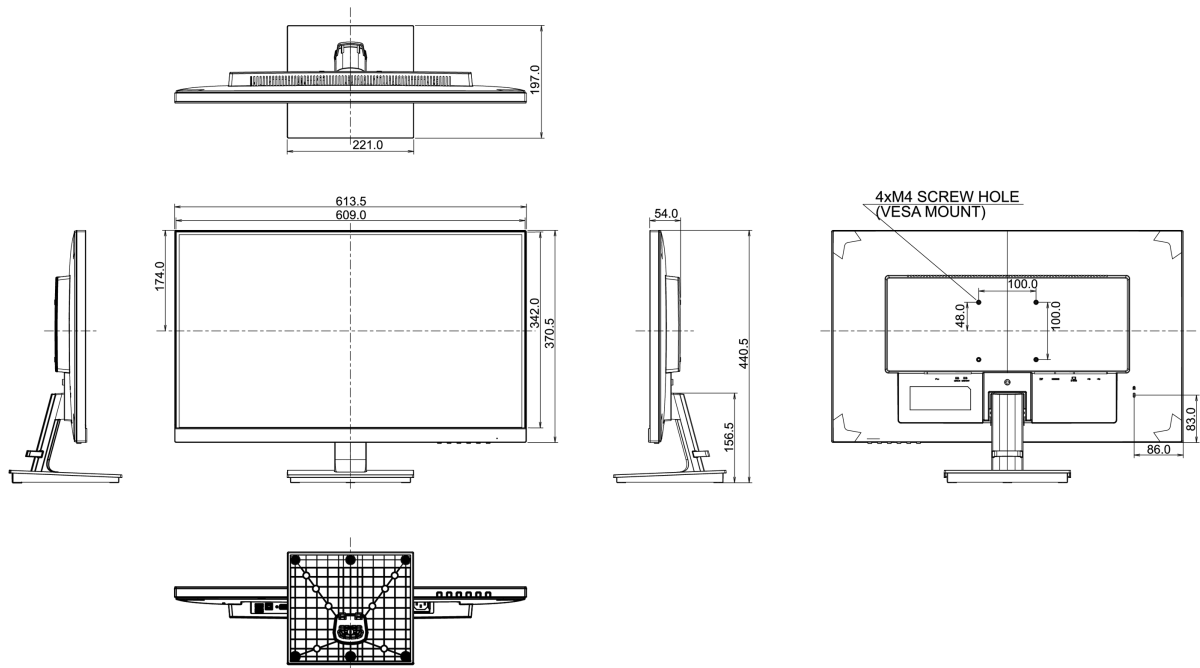

06 STROMVERWALTUNG

Netzteil

intern

Stromversorgung

AC 100 - 240V, 50/60Hz

Leistungsaufnahme

19.7W typisch, 0.3W Standby, 0.27W ausgeschaltet

07 LEISTUNG

Vorschriften

CE, TÜV-GS, EAC, RoHS support, ErP, WEEE, REACH, UKCA

Energieeffizienzklasse (Regulation (EU) 2017/1369)

E

REACH SVHC

über 0.1% Blei enthalten

08 ABMESSUNGEN / GEWICHT

Produkt Abmessungen B x H x T

613.5 x 440.5 x 197mm

Gewicht (ohne Verpackung)

5.3kg

EAN code

4948570115365

Alle Warenzeichen sind eingetragene Handelsmarken. Irrtum und Änderungen in den Spezifikationen vorbehalten. Alle LCD's erfüllen die ISO-9241-307:2008 Pixelfehlerklasse.