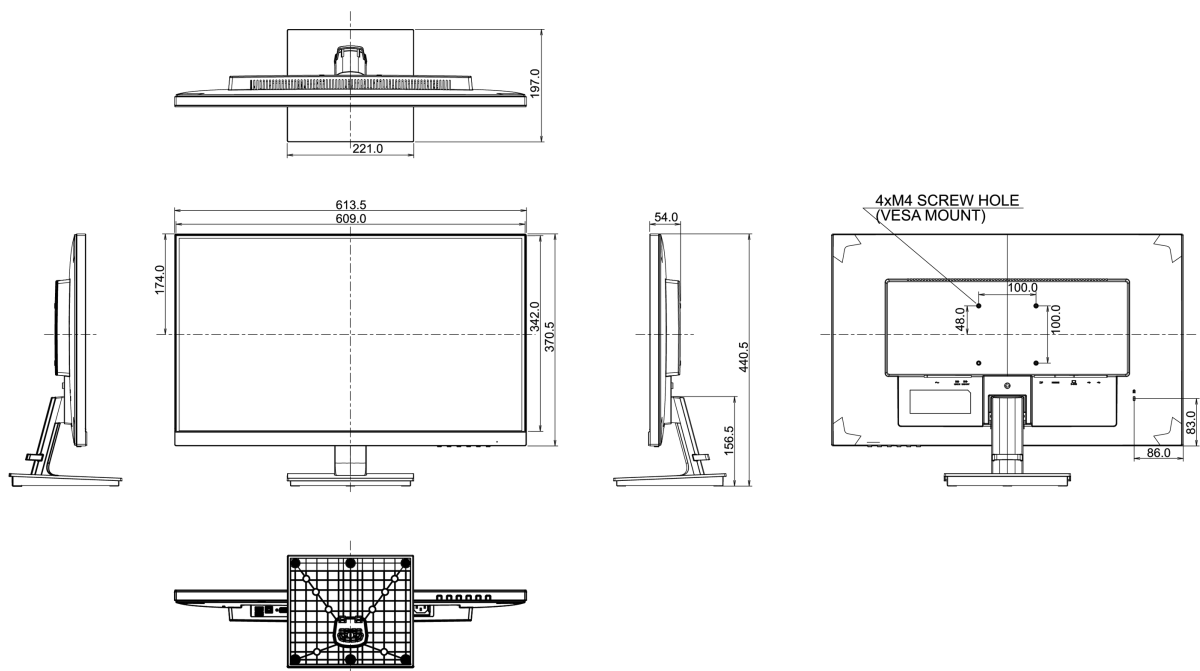

Câbles

câble d'alimentation, USB, HDMI

Autres

guide démarrage rapide, guide de sécurité

06 GESTION DE L'ÉNERGIE

Bloc d'alimentation

interne

Alimentation

AC 100 - 240V, 50/60Hz

Gestion d'alimentation

19.7W typique, 0.3W en veille, 0.27W éteint

07 NORMES

Certifications

CE, TÜV-GS, EAC, RoHS support, ErP, WEEE, REACH, UKCA

Classe d'efficacité énergétique (Regulation (EU) 2017/1369)

E

REACH SVHC

au dessus de 0.1% de plomb

08 DIMENSIONS / POIDS

Dimensions produit L x H x P

613.5 x 440.5 x 197mm

Poids (sans boîte)

5.3kg

Code EAN

4948570115365

Toutes les marques nommées sur ce site sont des marques déposées. Iiyama ne pourra être tenu responsable d'éventuelles erreurs ou omissions contenues sur ce site. Tous les écrans LCD Iiyama sont conformes à la norme ISO-9241-307:2008 pour ce qui concerne les défauts de pixel.