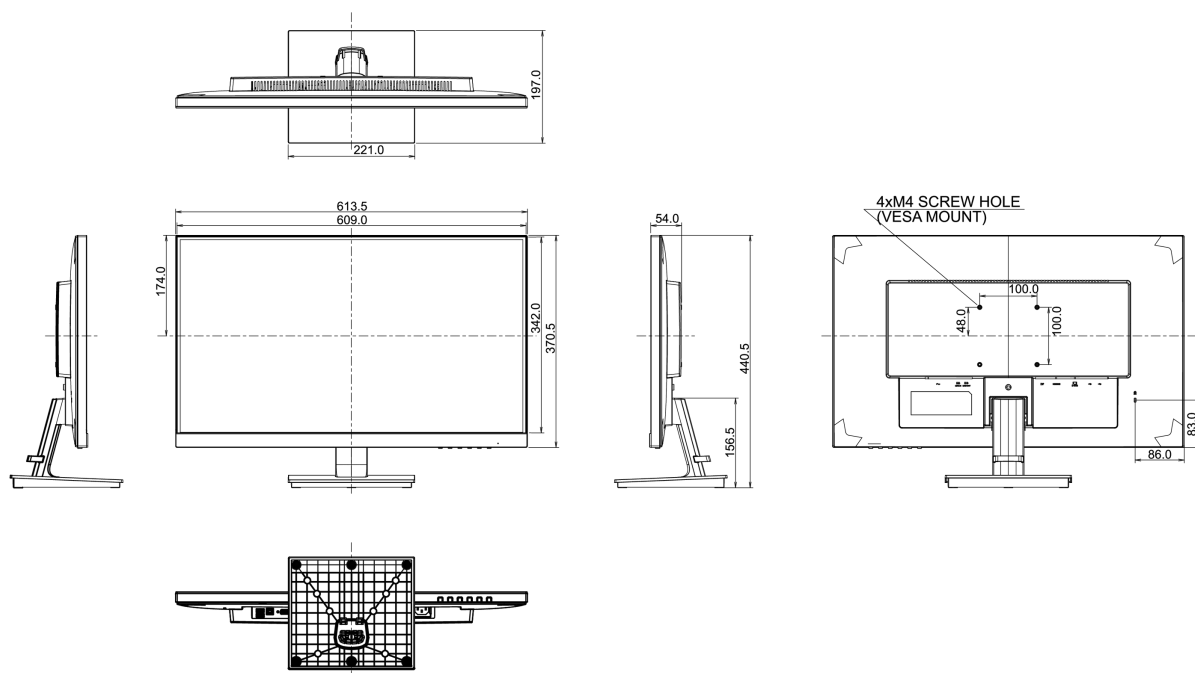

01 OBRAZ

Przekątna	27", 68.6cm
Panel	TN LED, matowe wykończenie
Rozdzielczość fizyczna	1920 x 1080 @75Hz (HDMI&DisplayPort, 2.1 megapixel Full HD)
Format obrazu	16:9
Jasność	300 cd/m ²
Kontrast statyczny	1000:1
Kontrast ACR	80M:1
Czas reakcji (GTG)	1ms
Kąty widzenia	poziomo/pionowo: 170°/160°, prawo/lewo: 85°/85°, góra/dół: 80°/80°
Kolory	16.7mln (sRGB: 99%; NTSC: 72%)
Synchronizacja pozioma	30 - 83kHz
Powierzchnia robocza szer. x wys.	597.6 x 336.15mm, 23.5 x 13.2"
Plamka	0.311mm
Kolor	matowa

04 MECHANICZNE

Zakres regulacji	pochył
Kąt pochylenia	22° w górę; 5° w dół
Standard VESA	100 x 100mm

05 AKCESORIA W ZESTAWIE

Kable	zasilający, USB, HDMI
-------	-----------------------

06 ZARZĄDZANIE ENERGIĄ

08 WYMIARY / WAGA

Wymiary produktu szer. x wys. x gł.	613.5 x 440.5 x 197mm
Waga (bez pudła)	5.3kg
Kod EAN	4948570115365

Wszystkie znaki towarowe zastrzeżone. Pomyłki i wprowadzanie zmian zastrzeżone. Specyfikacje produktów mogą ulec zmianie bez wcześniejszego zawiadomienia. Wszystkie monitory LCD iiyama są zgodne z normą ISO-9241-307:2008 określającą liczbę i rodzaj defektów matrycy.