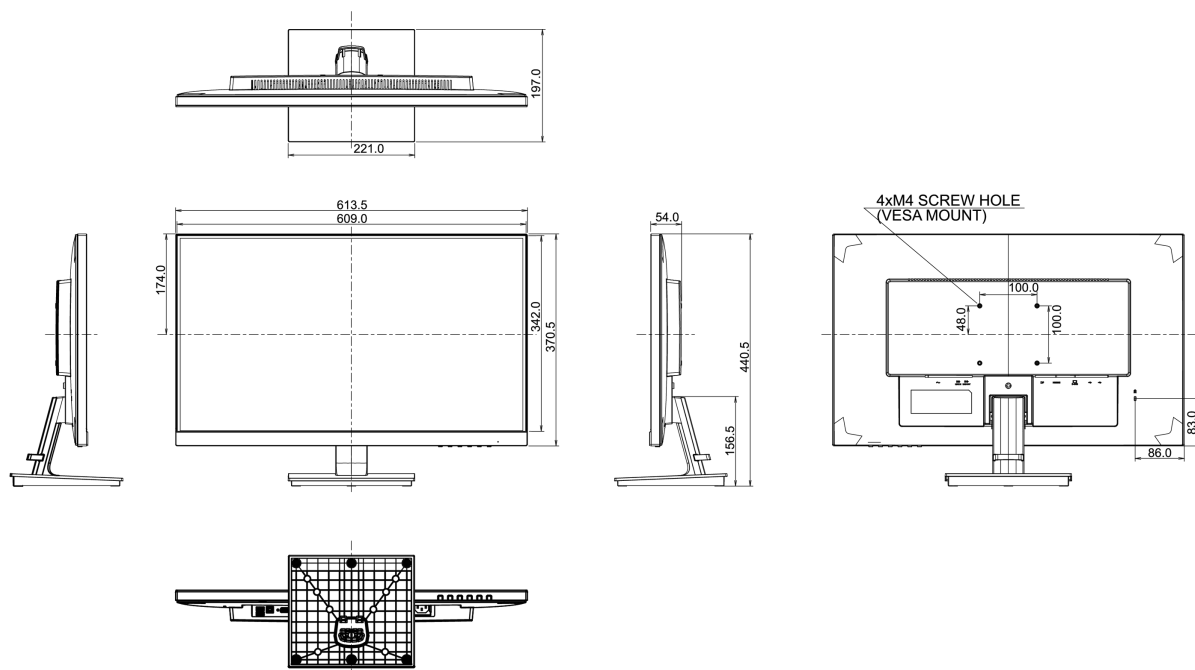

08 РАЗМЕР / BEC

Размер продукта Ш x В x Г	613.5 x 440.5 x 197мм
Вес (без упаковки)	5.3кг
EAN код	4948570115365

Все товарные знаки и торговые марки являются собственностью их владельцев и они защищены. Ошибки и изменения допускаются. Спецификации могут быть изменены без уведомления. Все LCD мониторы соответствуют стандарту ISO-9241-307:2008 по политике битых пикселей.