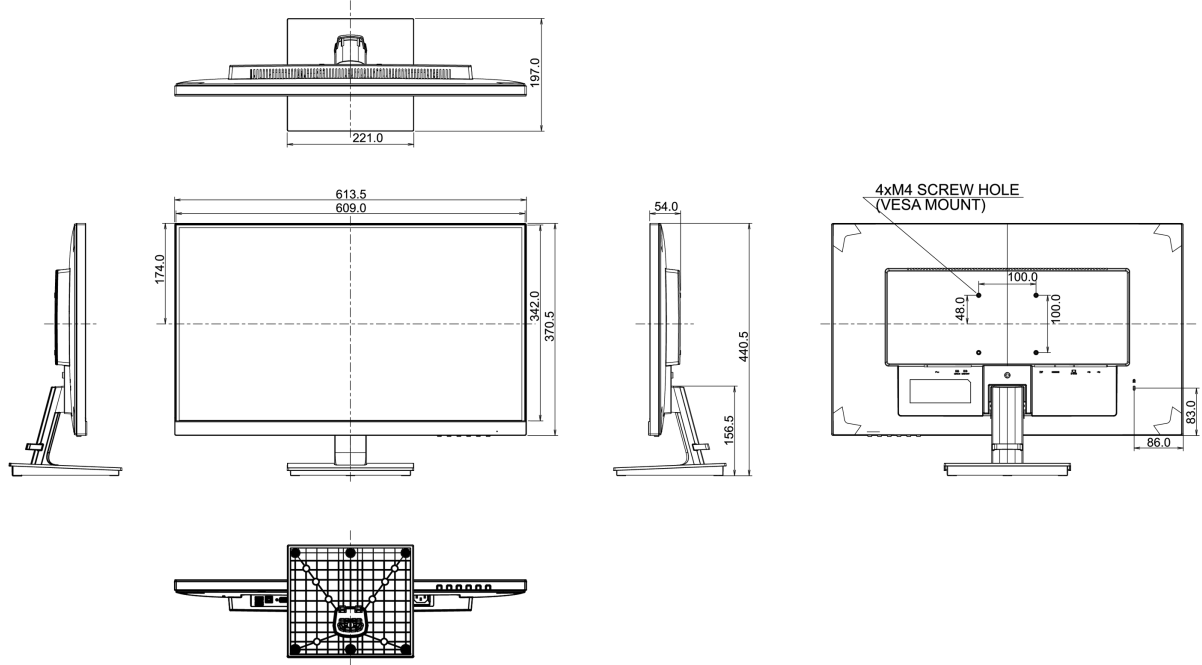

## 01 EKCRAN ÖZELLİKLERİ

Ekran Boyutu	27", 68.6cm
Diagonal	68.6cm
Panel	TN LED, matte finish
Çözünürlük	1920 x 1080 @75Hz (HDMI&DisplayPort, 2.1 megapixel Full HD)
En-Boy Oranı	16:9
Panel Parlaklığı	300 cd/m <sup>2</sup>
Statik Kontrast	1000:1
Gelişmiş kontrast	80M:1
Tepki süresi (GTG)	1ms
Görüntüleme Alanı	yatay/dikey: 170°/160°, sağ/sol: 85°/85°, yukarı/aşağı: 80°/80°
Renk desteği	(sRGB: 99%; NTSC: 72%)
Yatay Sync	30 - 83kHz
Görüntülenebilir alan G x Y	597.6 x 336.15mm, 23.5 x 13.2"
Piksel Aralığı	0.311mm

## 07 ÖLÇÜLER / AĞIRLIK

Ürün boyutları G x Y x D	613.5 x 440.5 x 197mm
Ağırlık (kutu hariç)	5.3kg
EAN kodu	4948570115365

All trademarks and registered trademarks acknowledged. E & O E. Specification subject to change without notice. All LCD's comply with ISO-9241-307:2008 in connection with pixel defects.