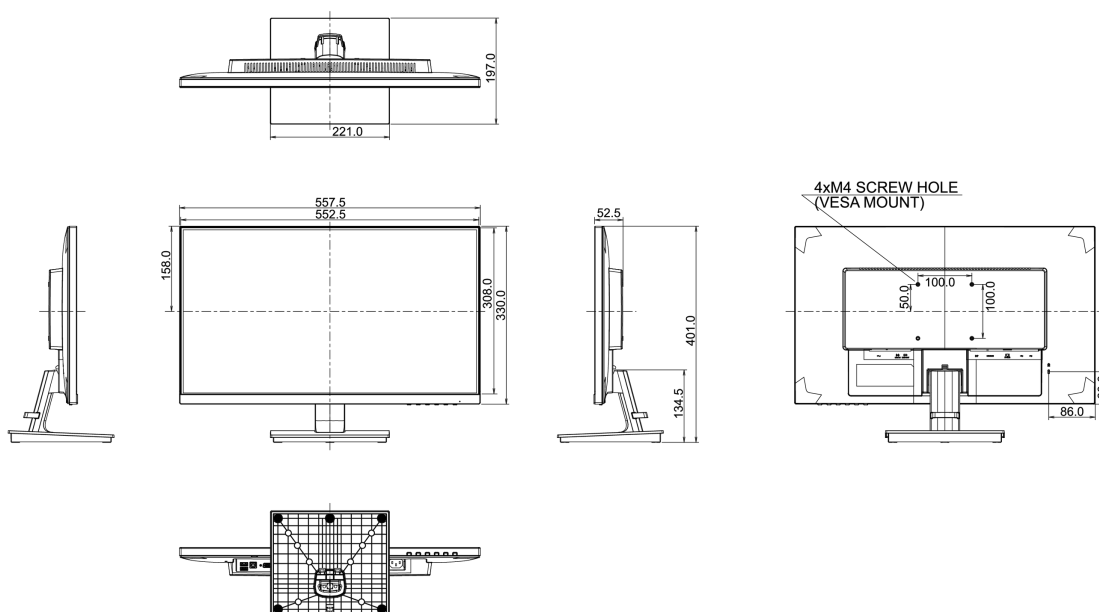

## 08 РАЗМЕР / BEC

Размер продукта Ш x В x Г	557.5 x 401 x 197мм
Вес (без упаковки)	4кг
EAN код	4948570115433

Все товарные знаки и торговые марки являются собственностью их владельцев и они защищены. Ошибки и изменения допускаются. Спецификации могут быть изменены без уведомления. Все LCD мониторы соответствуют стандарту ISO-9241-307:2008 по политике битых пикселей.