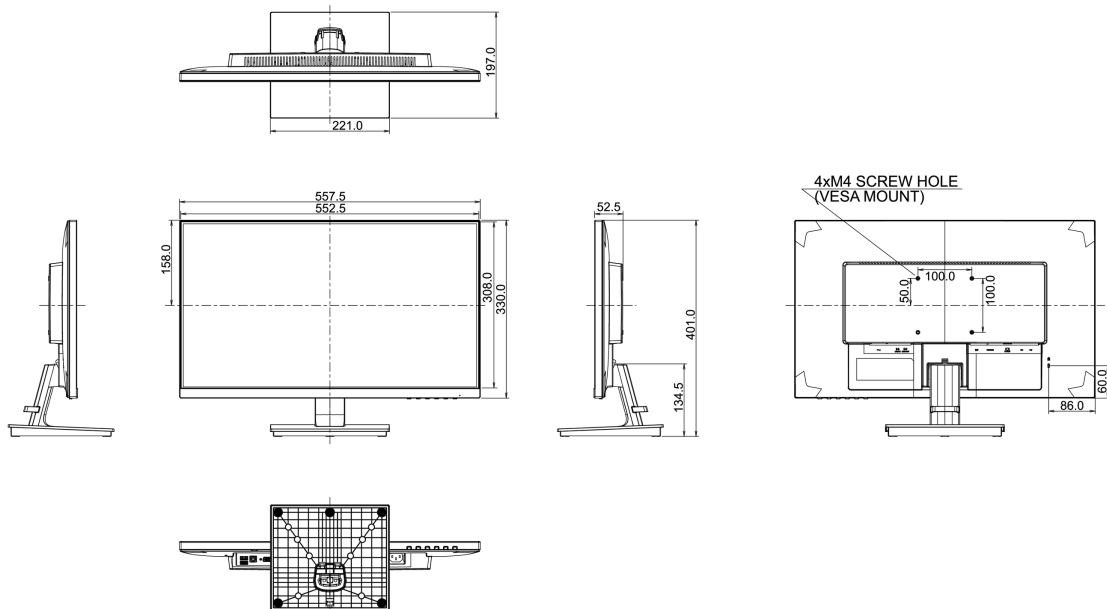

Bilddiagonale	24.5", 62.2cm
Panel-Technologie	TN LED, matte Oberfläche
Physikalische Auflösung	1920 x 1080 @75Hz (2.1 megapixel Full HD, HDMI&DisplayPort)
Bildformat	16:9
Helligkeit	250 cd/m ²
Kontrastverhältnis	1000:1
Erweitertes Kontrast Verhältnis	80M:1
Reaktionszeit (GTG)	1ms
Blickwinkel	horizontal/vertikal: 170°/160°, rechts/links: 85°/85°, nach oben/unten: 80°/80°
Farbunterstützung	16.7mln (sRGB: 99%; NTSC: 72%)
Horizontalfrequenz	30 - 80kHz
Arbeitsfläche H x B	543.74 x 302.61mm, 21.4 x 11.9"
Pixelabstand	0.283mm
Farbe	matt

557.5 x 401 x 197mm

Gewicht (ohne Verpackung)

4kg

EAN code

4948570115433

Alle Warenzeichen sind eingetragene Handelsmarken. Irrtum und Änderungen in den Spezifikationen vorbehalten. Alle LCD's erfüllen die ISO-9241-307:2008 Pixelfehlerklasse.