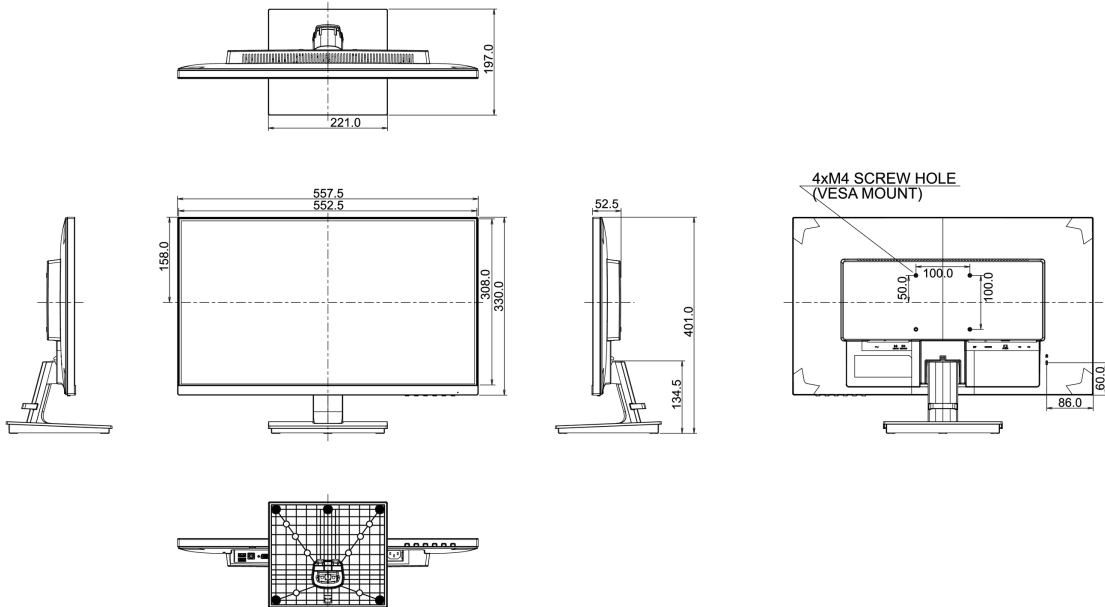

## 08 DIMENSIONI / PESO

Prodotti dimensioni L x H x P

557.5 x 401 x 197mm

Peso (netto)

4kg

EAN code

4948570115433

Tutti i marchi e i marchi registrati citati. E & O E. Specifiche soggette a modifiche senza preavviso. Tutti i display LCD è conforme alla norma ISO-9241-307:2008 in connessione con difetti dei pixel.