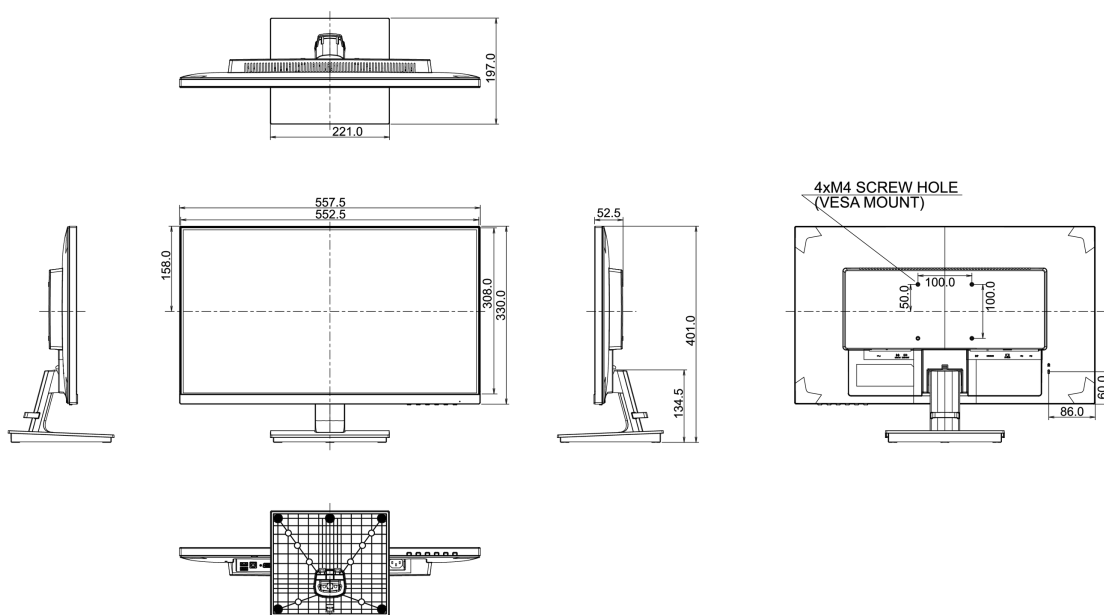

08 РАЗМЕР / BEC

Размер продукта Ш x В x Г	557.5 x 401 x 197мм
Вес (без упаковки)	4кг
EAN код	4948570115433

Все товарные знаки и торговые марки являются собственностью их владельцев и они защищены. Ошибки и изменения допускаются. Спецификации могут быть изменены без уведомления. Все LCD мониторы соответствуют стандарту ISO-9241-307:2008 по политике битых пикселей.