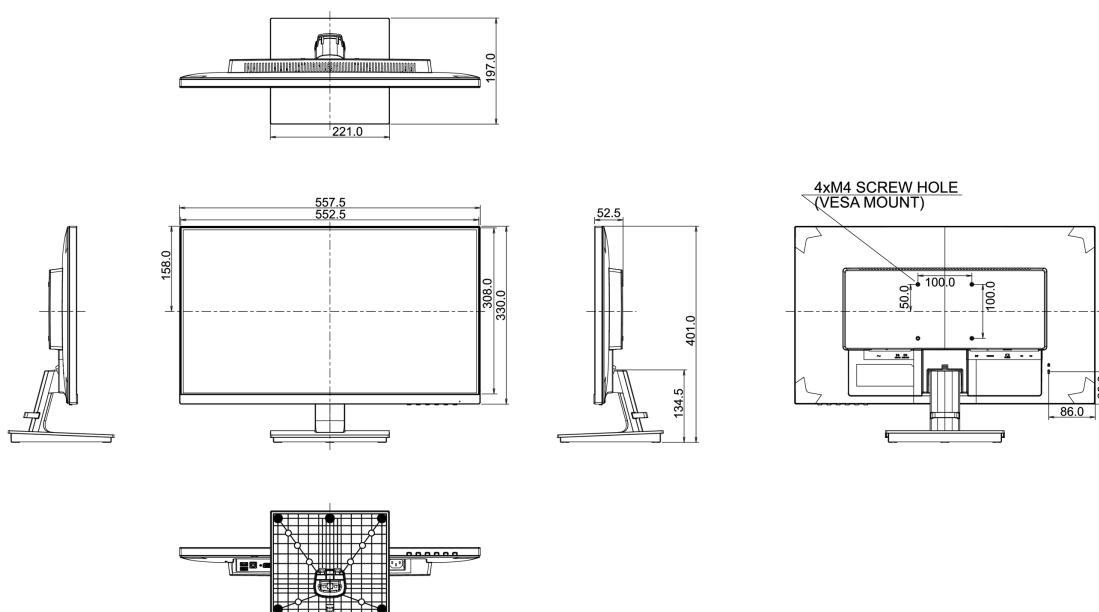

08 РАЗМЕР / ВЕС

| | |
|---------------------------|---------------------|
| Размер продукта Ш x В x Г | 557.5 x 401 x 197мм |
| Вес (без упаковки) | 4кг |
| EAN код | 4948570115433 |

Все товарные знаки и торговые марки являются собственностью их владельцев и они защищены. Ошибки и изменения допускаются. Спецификации могут быть изменены без уведомления. Все LCD мониторы соответствуют стандарту ISO-9241-307:2008 по политике битых пикселей.