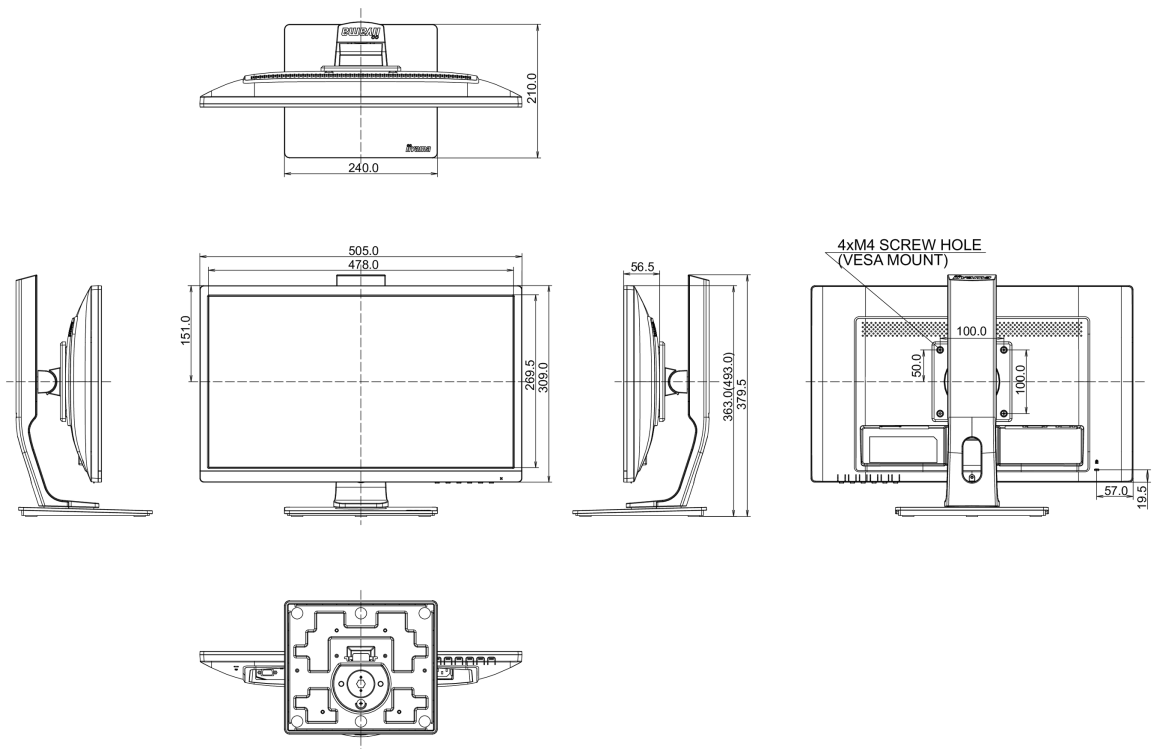

## 04 MECANIQUE

Réglages Position Image	hauteur, pivot (rotation), angle H, angle V
RÉGULATION DE LA HAUTEUR	130mm
Rotation (fonction PIVOT)	90°
Angle de rotation	90°; ° gauche; 45° droit
Angle d'inclinaison	22° en avant; 5° en arrière
Montage VESA	100 x 100mm

## 08 DIMENSIONS / POIDS

Dimensions produit L x H x P	505 x 371.5 (501.5) x 230mm
Poids (sans boîte)	4.8kg
Code EAN	4948570115600

Toutes les marques nommées sur ce site sont des marques déposées. Iiyama ne pourra être tenu responsable d'éventuelles erreurs ou omissions contenues sur ce site. Tous les écrans LCD Iiyama sont conformes à la norme ISO-9241-307:2008 pour ce qui concerne les défauts de pixel.