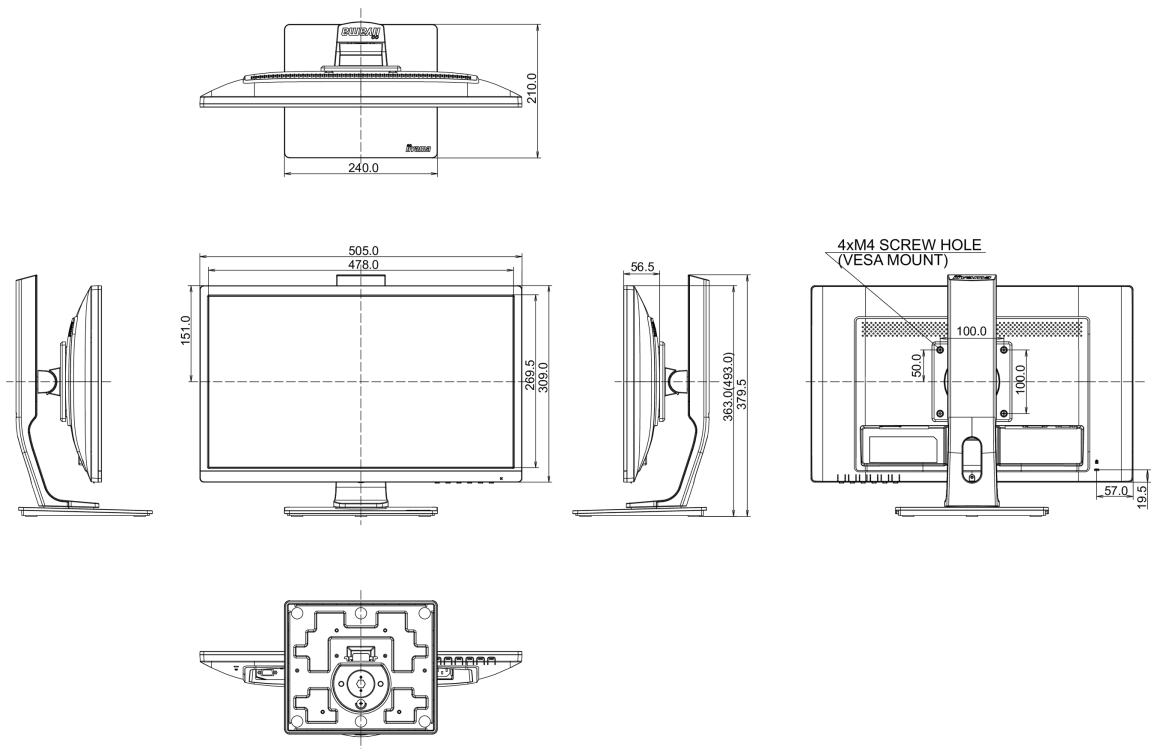

## 04 MECHANISME

Positieaanpassingen	hoogte, pivot (rotatie), draaien, kantelen
Hoogte-instelling	130mm
Rotatie	90°
Draaibare voet	90°; ° links; 45° rechts
Kantelhoek	22° omhoog; 5° omlaag
VESA montage	100 x 100mm

## 08 AFMETINGEN / GEWICHT

Product afmetingen B x H x D	505 x 371.5 (501.5) x 230mm
Gewicht (zonder doos)	4.8kg
EAN code	4948570115600

Alle handelsmerken zijn geregistreerd. Gegevens onder voorbehoud van zetfouten. Specificaties kunnen vooraf en zonder opgave van reden gewijzigd worden. Alle LCD-panels vallen onder ISO-9241-307:2008 inzake pixelfouten.