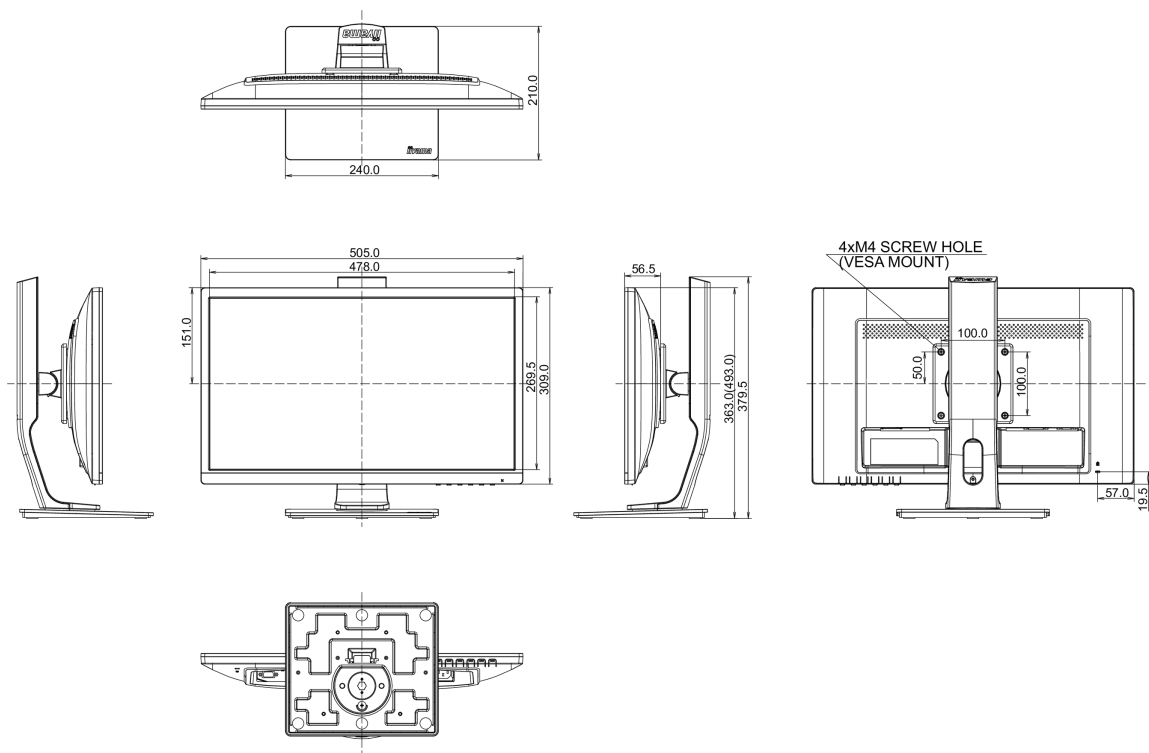

## 08 РАЗМЕР / ВЕС

Размер продукта Ш x В x Г

505 x 371.5 (501.5) x 230мм

Вес (без упаковки)

4.8кг

EAN код

4948570115600

Все товарные знаки и торговые марки являются собственностью их владельцев и они защищены. Ошибки и изменения допускаются. Спецификации могут быть изменены без уведомления. Все LCD мониторы соответствуют стандарту ISO-9241-307:2008 по политике битых пикселей.