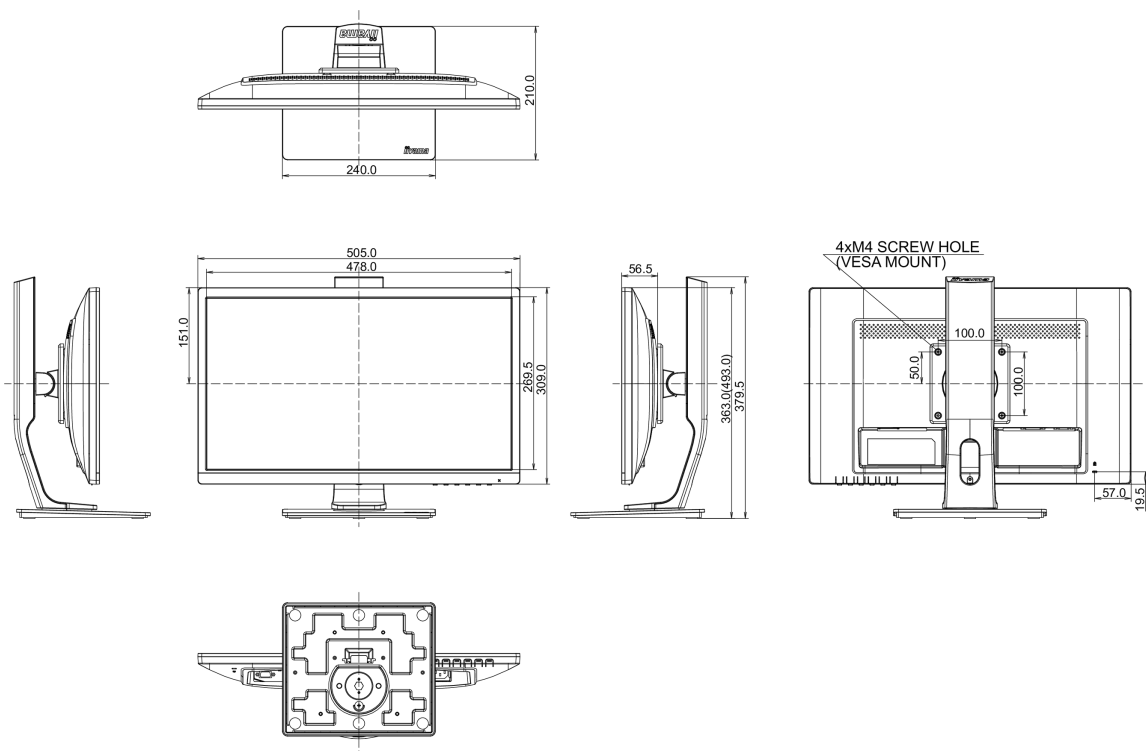

nad 0.1% olova

08 ROZMĚRY / HMOTNOST

Rozměry výrobku Š x V x D

505 x 371.5 (501.5) x 230mm

Váha (bez balení)

4.8kg

EAN code

4948570115600