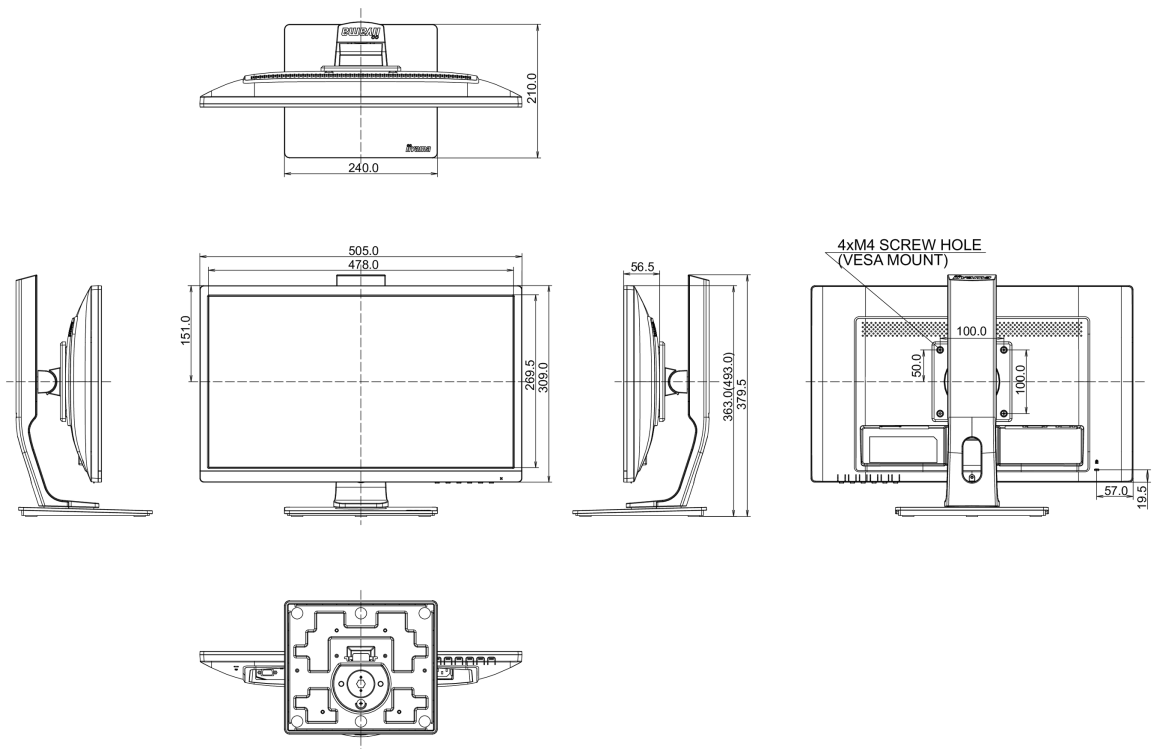

04 MECHANISME

Positieaanpassingen	hoogte, pivot (rotatie), draaien, kantelen
Hoogte-instelling	130mm
Rotatie	90°
Draaibare voet	90°; ° links; 45° rechts
Kantelhoek	22° omhoog; 5° omlaag
VESA montage	100 x 100mm

07 DUURZAAMHEID

Richtlijnen	TCO Certified, CE, TÜV-GS, VCCI-B, RoHS support, ErP, WEEE, CU, REACH
REACH SVHC	meer dan 0.1%: Lood

08 AFMETINGEN / GEWICHT

Product afmetingen B x H x D	505 x 371.5 (501.5) x 230mm
Gewicht (zonder doos)	4.8kg
EAN code	4948570115600