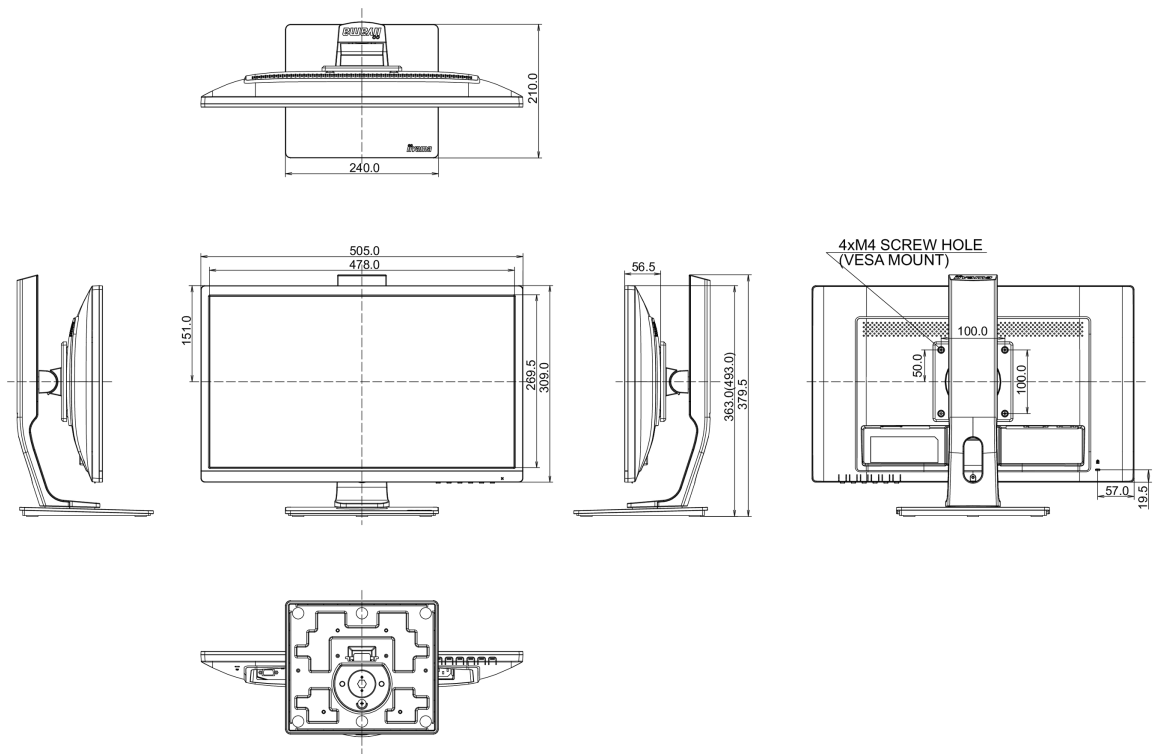

Кабели

Питание, HDMI

Прочее

Краткое руководство по началу работы, Руководство по безопасности

06 POWER-MANAGEMENT

Блок питания

внутренний

Питание

AC AC - 100V, 240/V, 50Гц

Потребляемая мощность

22W стандарт, 0.3W ожидание, 0.28W отключено

07 СТАНДАРТЫ

Сертификаты

TCO Certified, CE, TÜV-GS, VCCI-B, RoHS support, ErP, WEEE, CU, REACH

Класс энергоэффективности

B

REACH SVHC

свинца, превышает 0.1%

08 РАЗМЕР / ВЕС

Размер продукта Ш x В x Г

505 x 371.5 (501.5) x 230мм

Вес (без упаковки)

4.8кг

EAN код

4948570115600

Все товарные знаки и торговые марки являются собственностью их владельцев и они защищены. Ошибки и изменения допускаются. Спецификации могут быть изменены без уведомления. Все LCD мониторы соответствуют стандарту ISO-9241-307:2008 по политике битых пикселей.