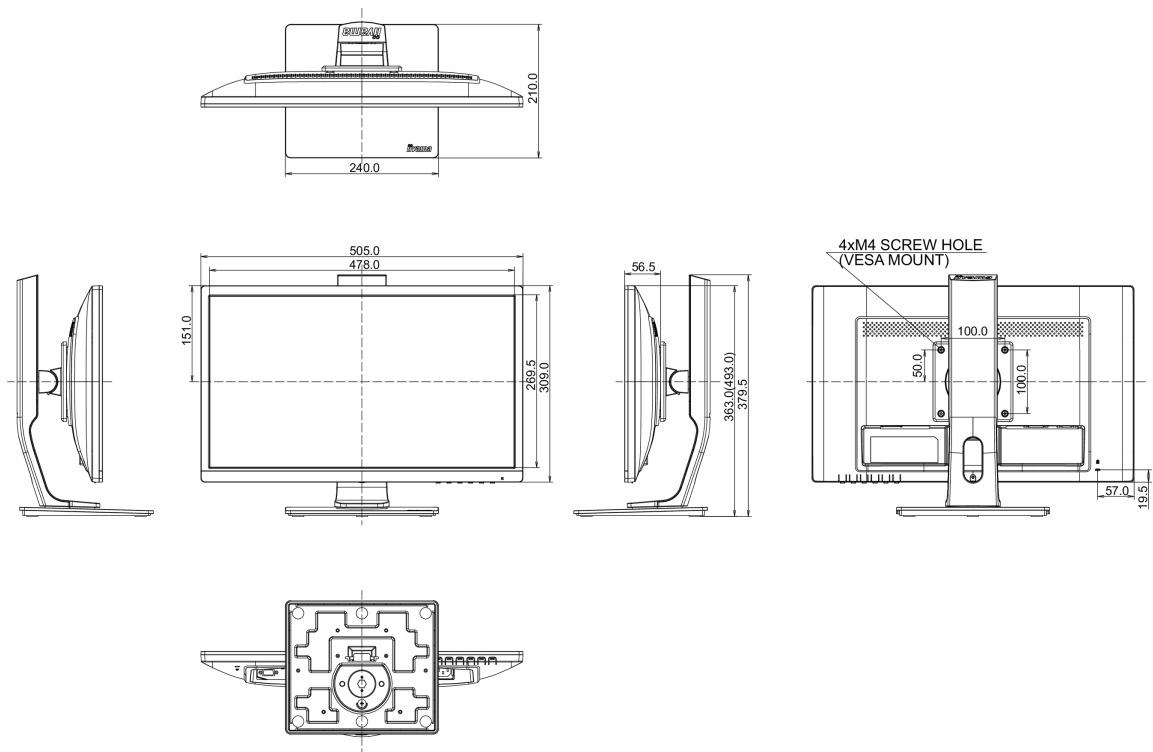

04 MEHANIČKI

Podešavanje položaja prikaza	visina, okret (rotacija), okretanje, nagib
Podešavanje visine	130mm
Rotacija (PIVOT funkcija)	90°
Okretno postolje	90°; ° levo; 45° desno
Ugao nagiba	22° gore; 5° dole
VESA montiranje	100 x 100mm

Propisi	TCO Sertifikat, CE, TÜV-GS, VCCI-B, RoHS podrška, ErP, WEEE, CU, REACH
REACH SVHC	iznad 0.1%: Olova

08 DIMENZIJE / TEŽINA

Dimenzije proizvoda Š x V x D	505 x 371.5 (501.5) x 230mm
Težina (bez kutije)	4.8kg
EAN kod	4948570115600