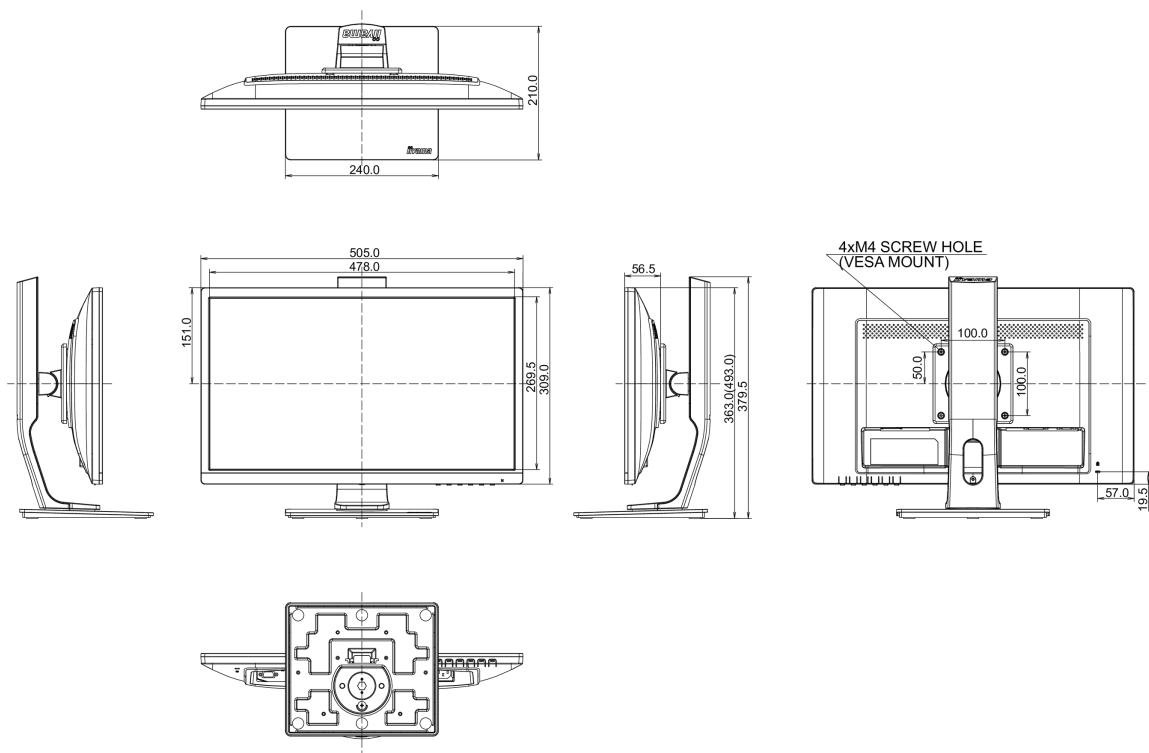

Кабели

Питание, HDMI

Прочее

Краткое руководство по началу работы, Руководство по безопасности

06 POWER-MANAGEMENT

Блок питания

внутренний

Питание

AC AC - 100V, 240/V, 50Гц

Потребляемая мощность

22W стандарт, 0.3W ожидание, 0.28W отключено

07 СТАНДАРТЫ

Сертификаты

TCO Certified, CE, TÜV-GS, VCCI-B, RoHS support, ErP, WEEE, CU, REACH

Класс энергоэффективности

B

REACH SVHC

свинца, превышает 0.1%

08 РАЗМЕР / ВЕС

Размер продукта Ш x В x Г

505 x 371.5 (501.5) x 230мм

Вес (без упаковки)

4.8кг

EAN код

4948570115600

Все товарные знаки и торговые марки являются собственностью их владельцев и они защищены. Ошибки и изменения допускаются. Спецификации могут быть изменены без уведомления. Все LCD мониторы соответствуют стандарту ISO-9241-307:2008 по политике битых пикселей.