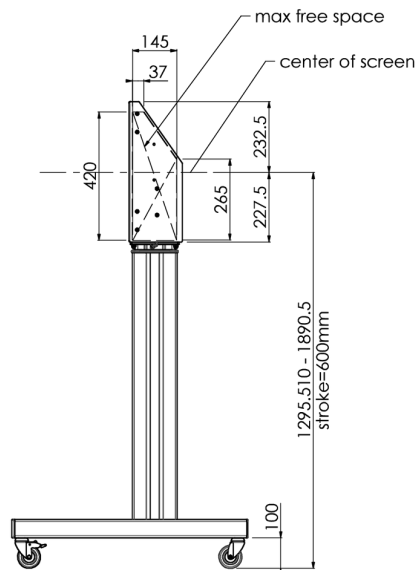

## Support de sol XL sur roulettes pour moniteurs (tactiles) plus grand que 65 pouces, maximum 120 Kg

Chariot motorisé pour moniteurs tactiles au-delà du VESA 600-400. Ce qui rend ce produit si unique est son adaptation aisée pour tous types de moniteur et son installation aisée. En juste trois étapes, ce produit est installé et prêt à l'emploi. Ce pied sur roulettes avec réglage en hauteur électrique assure un réglage continu en silence et intègre un support pour la plupart des attaches VESA, le rendant compatible avec presque tous les moniteurs. Le support VESA embarqué a une autre spécificité car il peut être utilisé pour poser un PC de bureau, à l'arrière. Attention : Si votre écran est trop grand (VESA 600-500 / 600, VESA 800-500 / 600 ou VESA 800-400), veuillez utiliser l'adaptateur [MD 052B7288](#).

### 01 LES SPÉCIFICATIONS

Nombre d'écrans	1
Taille d'écran	32" - 86"
Max poids	120kg / moniteur
VESA min	200 x 200mm
VESA max	600 x 400mm

## 02 DIMENSIONS / POIDS

Dimensions produit L x H x P

1058 x 1890.5 x 772mm

Poids (sans boîte)

52kg