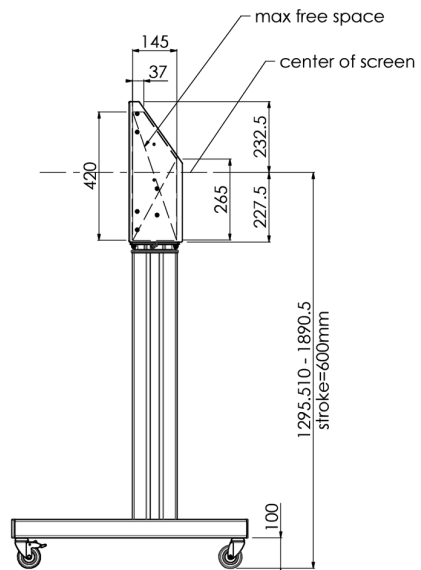

## Support de sol XL sur roulettes pour moniteurs (tactiles) plus grand que 65 pouces, maximum 120 Kg

Chariot motorisé pour moniteurs tactiles au-delà du VESA 600-400. Ce qui rend ce produit si unique est son adaptation aisée pour tous types de moniteur et son installation aisée. En juste trois étapes, ce produit est installé et prêt à l'emploi. Ce pied sur roulettes avec réglage en hauteur électrique assure un réglage continu en silence et intègre un support pour la plupart des attaches VESA, le rendant compatible avec presque tous les moniteurs. Le support VESA embarqué a une autre spécificité car il peut être utilisé pour poser un PC de bureau, à l'arrière. Attention : Si votre écran est trop grand (VESA 600-500 / 600, VESA 800-500 / 600 ou VESA 800-400), veuillez utiliser l'adaptateur [MD 052B7288](#).

### 01 LES SPÉCIFICATIONS

Nombre d'écrans	1
Taille d'écran	32" - 86"
Max poids	120kg / moniteur
VESA min	200 x 200mm
VESA max	600 x 400mm

## 02 DIMENSIONS / POIDS

Dimensions produit L x H x P

1058 x 1890.5 x 772mm

Poids (sans boîte)

52kg