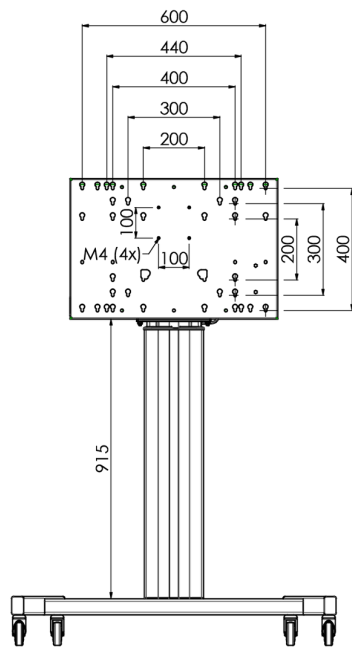

## Support de sol XL sur roulettes pour moniteurs (tactiles) plus grand que 65 pouces, maximum 120 Kg

Chariot motorisé pour moniteurs tactiles au-delà du VESA 600-400. Ce qui rend ce produit si unique est son adaptation aisée pour tous types de moniteur et son installation aisée. En juste trois étapes, ce produit est installé et prêt à l'emploi. Ce pied sur roulettes avec réglage en hauteur électrique assure un réglage continu en silence et intègre un support pour la plupart des attaches VESA, le rendant compatible avec presque tous les moniteurs. Le support VESA embarqué a une autre spécificité car il peut être utilisé pour poser un PC de bureau, à l'arrière. Attention : Si votre écran est trop grand (VESA 600-500 / 600, VESA 800-500 / 600 ou VESA 800-400), veuillez utiliser l'adaptateur [MD 052B7288](#).

### 01 LES SPÉCIFICATIONS

Nombre d'écrans	1
Taille d'écran	32" - 86"
Max poids	120kg / moniteur
VESA min	200 x 200mm
VESA max	600 x 400mm

## 02 DIMENSIONS / POIDS

Dimensions produit L x H x P

1058 x 1890.5 x 772mm

Poids (sans boîte)

52kg