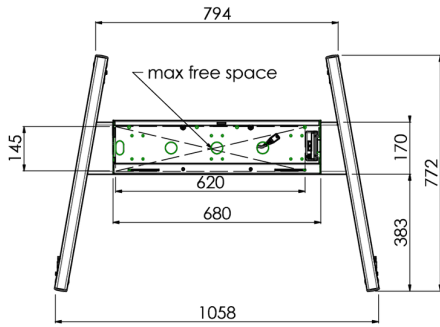

## Support de sol XL sur roulettes pour moniteurs (tactiles) plus grand que 65 pouces, maximum 120 Kg

Chariot motorisé pour moniteurs tactiles au-delà du VESA 600-400. Ce qui rend ce produit si unique est son adaptation aisée pour tous types de moniteur et son installation aisée. En juste trois étapes, ce produit est installé et prêt à l'emploi. Ce pied sur roulettes avec réglage en hauteur électrique assure un réglage continu en silence et intègre un support pour la plupart des attaches VESA, le rendant compatible avec presque tous les moniteurs. Le support VESA embarqué a une autre spécificité car il peut être utilisé pour poser un PC de bureau, à l'arrière. Attention : Si votre écran est trop grand (VESA 600-500 / 600, VESA 800-500 / 600 ou VESA 800-400), veuillez utiliser l'adaptateur [MD 052B7288](#).

### 01 LES SPÉCIFICATIONS

Nombre d'écrans	1
Taille d'écran	32" - 86"
Max poids	120kg / moniteur
VESA min	200 x 200mm
VESA max	600 x 400mm

## 02 DIMENSIONS / POIDS

Dimensions produit L x H x P

1058 x 1890.5 x 772mm

Poids (sans boîte)

52kg