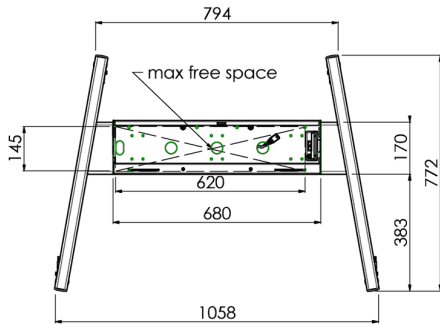

## Support de sol XL sur roulettes pour moniteurs (tactiles) plus grand que 65 pouces, maximum 120 Kg

Chariot motorisé pour moniteurs tactiles au-delà du VESA 600-400. Ce qui rend ce produit si unique est son adaptation aisée pour tous types de moniteur et son installation aisée. En juste trois étapes, ce produit est installé et prêt à l'emploi. Ce pied sur roulettes avec réglage en hauteur électrique assure un réglage continu en silence et intègre un support pour la plupart des attaches VESA, le rendant compatible avec presque tous les moniteurs. Le support VESA embarqué a une autre spécificité car il peut être utilisé pour poser un PC de bureau, à l'arrière. Attention : Si votre écran est trop grand (VESA 600-500 / 600, VESA 800-500 / 600 ou VESA 800-400), veuillez utiliser l'adaptateur [MD 052B7288](#).

### 01 LES SPÉCIFICATIONS

Nombre d'écrans	1
Taille d'écran	32" - 86"
Max poids	120kg / moniteur
VESA min	200 x 200mm
VESA max	600 x 400mm

## 02 DIMENSIONS / POIDS

Dimensions produit L x H x P

1058 x 1890.5 x 772mm

Poids (sans boîte)

52kg