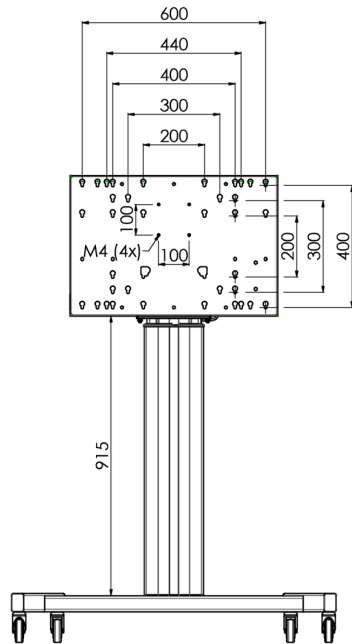

## Support de sol XL sur roulettes pour moniteurs (tactiles) plus grand que 65 pouces, maximum 120 Kg

Chariot motorisé pour moniteurs tactiles au-delà du VESA 600-400. Ce qui rend ce produit si unique est son adaptation aisée pour tous types de moniteur et son installation aisée. En juste trois étapes, ce produit est installé et prêt à l'emploi. Ce pied sur roulettes avec réglage en hauteur électrique assure un réglage continu en silence et intègre un support pour la plupart des attaches VESA, le rendant compatible avec presque tous les moniteurs. Le support VESA embarqué a une autre spécificité car il peut être utilisé pour poser un PC de bureau, à l'arrière. Attention : Si votre écran est trop grand (VESA 600-500 / 600, VESA 800-500 / 600 ou VESA 800-400), veuillez utiliser l'adaptateur [MD 052B7288](#).

### 01 LES SPÉCIFICATIONS

Nombre d'écrans	1
Taille d'écran	32" - 86"
Max poids	120kg / moniteur
VESA min	200 x 200mm
VESA max	600 x 400mm

## 02 DIMENSIONS / POIDS

Dimensions produit L x H x P

1058 x 1890.5 x 772mm

Poids (sans boîte)

52kg