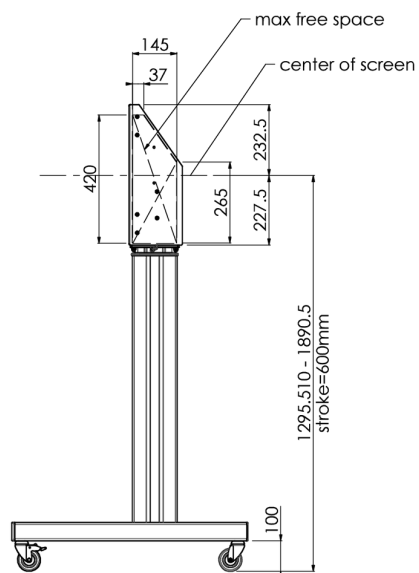

## Мобильная моторизированная напольная стойка для большеформатных дисплеев весом до 120 кг с запирающейся защитной крышкой

Эта модель подходит для сенсорных экранов диагональю более 65", весом не более 120 кг и схемой VESA до 600-400. Уникальность этого продукта заключается в его удобстве и простоте установки. Всего в три шага вы установите стойку и подготовите ее к использованию. Бесшумные двигатели позволяют плавно регулировать высоту, а встроенные крепления подходят для большинства схем VESA, что делает эту стойку подходящей для большинства дисплеев. Также пустое пространство внутри креплений подходит для установки ПК. Обратите внимание: если у вас слишком большой экран (VESA 600-500 / 600, VESA 800-500 / 600 или VESA 800-400), используйте адаптер [MD 052B7288](#).

### 01 TECHNICAL SPECIFICATION

Number of screens	1
Screen size	32" - 86"
Max weight capacity	120kg / монитор
VESA minimum	200 x 200mm
VESA maximum	600 x 400mm

## 02 РАЗМЕР / ВЕС

Размер продукта Ш x В x Г

1058 x 1890.5 x 772мм

Вес (без упаковки)

52кг

03 СОПУТСТВУЮЩАЯ ИНФОРМАЦИЯ

Сопутствующие товары

[MD 063B7240](#), [MD 052B7288](#)