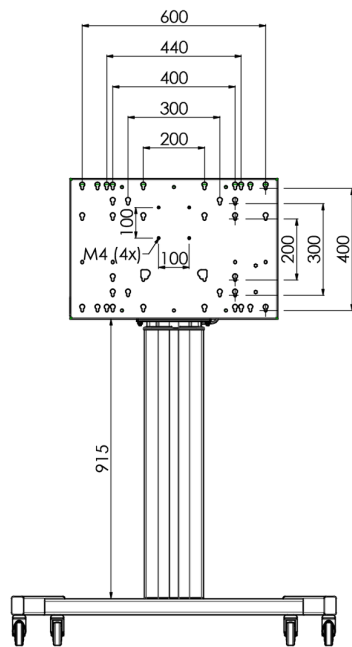

## Мобильная моторизированная напольная стойка для большеформатных дисплеев весом до 120 кг с запирающейся защитной крышкой

Эта модель подходит для сенсорных экранов диагональю более 65", весом не более 120 кг и схемой VESA до 600-400. Уникальность этого продукта заключается в его удобстве и простоте установки. Всего в три шага вы установите стойку и подготовите ее к использованию. Бесшумные двигатели позволяют плавно регулировать высоту, а встроенные крепления подходят для большинства схем VESA, что делает эту стойку подходящей для большинства дисплеев. Также пустое пространство внутри креплений подходит для установки ПК. Обратите внимание: если у вас слишком большой экран (VESA 600-500 / 600, VESA 800-500 / 600 или VESA 800-400), используйте адаптер [MD 052B7288](#).

### 01 TECHNICAL SPECIFICATION

Number of screens	1
Screen size	32" - 86"
Max weight capacity	120kg / монитор
VESA minimum	200 x 200mm
VESA maximum	600 x 400mm

## 02 РАЗМЕР / ВЕС

Размер продукта Ш x В x Г

1058 x 1890.5 x 772мм

Вес (без упаковки)

52кг

03 СОПУТСТВУЮЩАЯ ИНФОРМАЦИЯ

Сопутствующие товары

[MD 063B7240](#), [MD 052B7288](#)