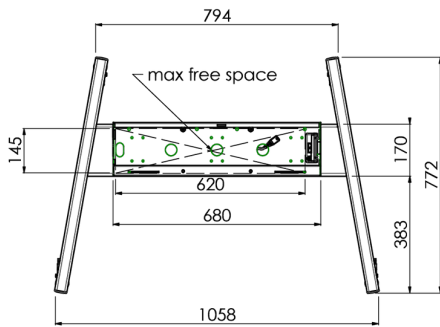

## Мобильная моторизированная напольная стойка для большеформатных дисплеев весом до 120 кг с запирающейся защитной крышкой

Эта модель подходит для сенсорных экранов диагональю более 65", весом не более 120 кг и схемой VESA до 600-400. Уникальность этого продукта заключается в его удобстве и простоте установки. Всего в три шага вы установите стойку и подготовите ее к использованию. Бесшумные двигатели позволяют плавно регулировать высоту, а встроенные крепления подходят для большинства схем VESA, что делает эту стойку подходящей для большинства дисплеев. Также пустое пространство внутри креплений подходит для установки ПК. Обратите внимание: если у вас слишком большой экран (VESA 600-500 / 600, VESA 800-500 / 600 или VESA 800-400), используйте адаптер [MD 052B7288](#).

### 01 TECHNICAL SPECIFICATION

Number of screens	1
Screen size	32" - 86"
Max weight capacity	120kg / монитор
VESA minimum	200 x 200mm
VESA maximum	600 x 400mm

## 02 РАЗМЕР / ВЕС

Размер продукта Ш x В x Г

1058 x 1890.5 x 772мм

Вес (без упаковки)

52кг

03 СОПУТСТВУЮЩАЯ ИНФОРМАЦИЯ

Сопутствующие товары

[MD 063B7240](#), [MD 052B7288](#)