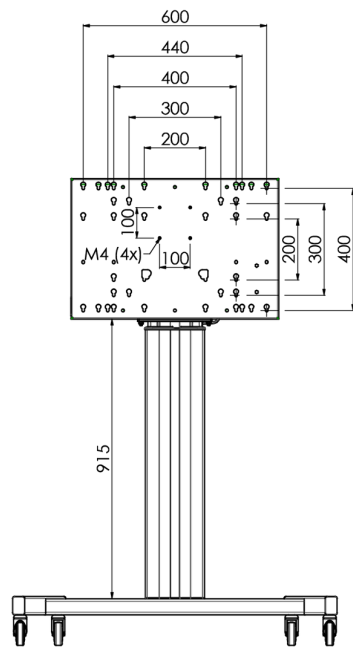

## Мобильная моторизированная напольная стойка для большеформатных дисплеев весом до 120 кг с запирающейся защитной крышкой

Эта модель подходит для сенсорных экранов диагональю более 65", весом не более 120 кг и схемой VESA до 600-400. Уникальность этого продукта заключается в его удобстве и простоте установки. Всего в три шага вы установите стойку и подготовите ее к использованию. Бесшумные двигатели позволяют плавно регулировать высоту, а встроенные крепления подходят для большинства схем VESA, что делает эту стойку подходящей для большинства дисплеев. Также пустое пространство внутри креплений подходит для установки ПК. Обратите внимание: если у вас слишком большой экран (VESA 600-500 / 600, VESA 800-500 / 600 или VESA 800-400), используйте адаптер [MD 052B7288](#).

### 01 TECHNICAL SPECIFICATION

Number of screens	1
Screen size	32" - 86"
Max weight capacity	120kg / монитор
VESA minimum	200 x 200mm
VESA maximum	600 x 400mm

## 02 РАЗМЕР / ВЕС

Размер продукта Ш x В x Г

1058 x 1890.5 x 772мм

Вес (без упаковки)

52кг

03 СОПУТСТВУЮЩАЯ ИНФОРМАЦИЯ

Сопутствующие товары

[MD 063B7240](#), [MD 052B7288](#)