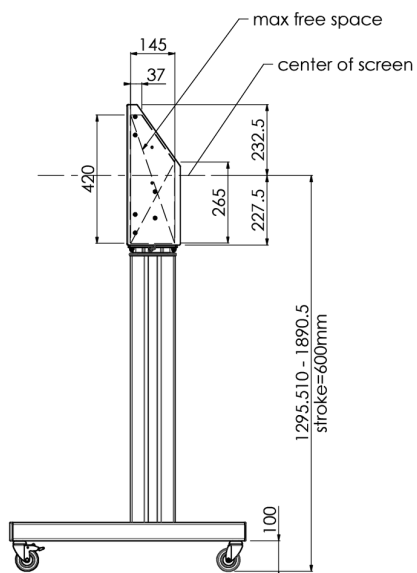

## Fahrwagen für Large Format (Touch-) Displays, bis max. 120 kg geeignet

Ein elektrisch höhenverstellbarer Fahrwagen auf XL Rädern für Large Format (Touch-) Displays größer als 65 ", bis max 120 kg und dem VESA Standard 600-400 mm. Was dieses Produkt so einzigartig macht, ist seine Bildschirmkompatibilität und einfache Installation, innerhalb von nur drei Schritten ist das Produkt installiert und einsatzbereit. Dieser LFD-Fahrwagen hat eine durchgehende und leise Höhenverstellung und eine integrierte Montageeinheit mit den meisten VESA-Standards, so dass er für fast jedes Display geeignet ist. Die integrierte VESA Aufnahmeplatte hat eine weitere Besonderheit, sie kann als Halterung für einen Desktop-PC auf der Rückseite verwendet werden. Bitte beachten Sie: Wenn Ihr Bildschirm größer ist (VESA 600-500 / 600, VESA 800-500 / 600 oder VESA 800x400), verwenden Sie bitte den [MD\\_052B7288](#) Adapter.

### 01 TECHNISCHE SPEZIFIKATION

Anzahl der Monitore	1
Monitorgröße	32" - 86"
Maximales Gewicht	120kg / Monitor
VESA minimum	200 x 200mm
VESA maximum	600 x 400mm

## 02 ABMESSUNGEN / GEWICHT

Produkt Abmessungen B x H x T

1058 x 1890.5 x 772mm

Gewicht (ohne Verpackung)

52kg

03 VERWANDTE INFORMATIONEN

Verwandte Produkte

[MD 063B7240](#), [MD 052B7288](#)