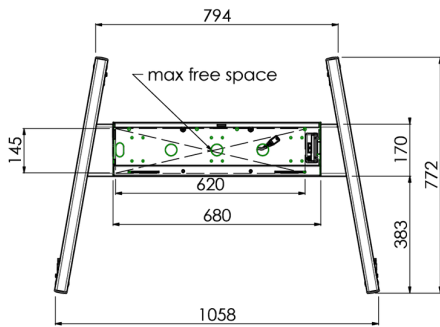

## Fahrwagen für Large Format (Touch-) Displays, bis max. 120 kg geeignet

Ein elektrisch höhenverstellbarer Fahrwagen auf XL Rädern für Large Format (Touch-) Displays größer als 65 ", bis max 120 kg und dem VESA Standard 600-400 mm. Was dieses Produkt so einzigartig macht, ist seine Bildschirmkompatibilität und einfache Installation, innerhalb von nur drei Schritten ist das Produkt installiert und einsatzbereit. Dieser LFD-Fahrwagen hat eine durchgehende und leise Höhenverstellung und eine integrierte Montageeinheit mit den meisten VESA-Standards, so dass er für fast jedes Display geeignet ist. Die integrierte VESA Aufnahmeplatte hat eine weitere Besonderheit, sie kann als Halterung für einen Desktop-PC auf der Rückseite verwendet werden. Bitte beachten Sie: Wenn Ihr Bildschirm größer ist (VESA 600-500 / 600, VESA 800-500 / 600 oder VESA 800x400), verwenden Sie bitte den [MD\\_052B7288](#) Adapter.

### 01 TECHNISCHE SPEZIFIKATION

Anzahl der Monitore	1
Monitorgröße	32" - 86"
Maximales Gewicht	120kg / Monitor
VESA minimum	200 x 200mm
VESA maximum	600 x 400mm

## 02 ABMESSUNGEN / GEWICHT

Produkt Abmessungen B x H x T

1058 x 1890.5 x 772mm

Gewicht (ohne Verpackung)

52kg

03 VERWANDTE INFORMATIONEN

Verwandte Produkte

[MD 063B7240](#), [MD 052B7288](#)