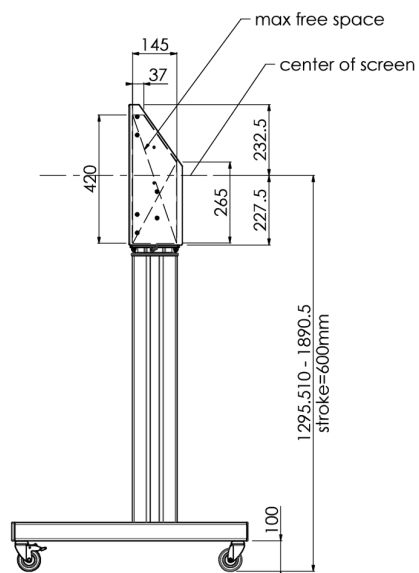

## Fahrwagen für Large Format (Touch-) Displays, bis max. 120 kg geeignet

Ein elektrisch höhenverstellbarer Fahrwagen auf XL Rädern für Large Format (Touch-) Displays größer als 65 ", bis max 120 kg und dem VESA Standard 600-400 mm. Was dieses Produkt so einzigartig macht, ist seine Bildschirmkompatibilität und einfache Installation, innerhalb von nur drei Schritten ist das Produkt installiert und einsatzbereit. Dieser LFD-Fahrwagen hat eine durchgehende und leise Höhenverstellung und eine integrierte Montageeinheit mit den meisten VESA-Standards, so dass er für fast jedes Display geeignet ist. Die integrierte VESA Aufnahmeplatte hat eine weitere Besonderheit, sie kann als Halterung für einen Desktop-PC auf der Rückseite verwendet werden. Bitte beachten Sie: Wenn Ihr Bildschirm größer ist (VESA 600-500 / 600, VESA 800-500 / 600 oder VESA 800x400), verwenden Sie bitte den [MD\\_052B7288](#) Adapter.

### 01 TECHNISCHE SPEZIFIKATION

Anzahl der Monitore	1
Monitorgröße	32" - 86"
Maximales Gewicht	120kg / Monitor
VESA minimum	200 x 200mm
VESA maximum	600 x 400mm

## 02 ABMESSUNGEN / GEWICHT

Produkt Abmessungen B x H x T

1058 x 1890.5 x 772mm

Gewicht (ohne Verpackung)

52kg

03 VERWANDTE INFORMATIONEN

Verwandte Produkte

[MD 063B7240](#), [MD 052B7288](#)