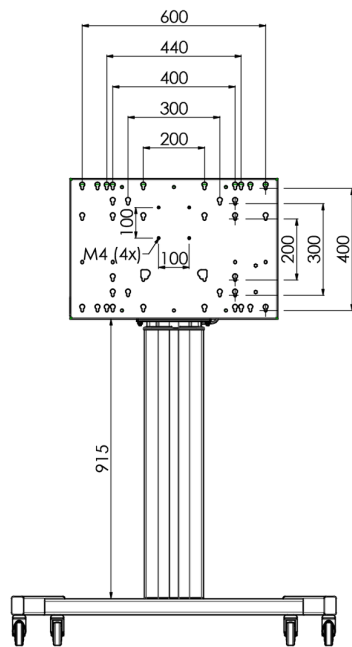

## Fahrwagen für Large Format (Touch-) Displays, bis max. 120 kg geeignet

Ein elektrisch höhenverstellbarer Fahrwagen auf XL Rädern für Large Format (Touch-) Displays größer als 65 ", bis max 120 kg und dem VESA Standard 600-400 mm. Was dieses Produkt so einzigartig macht, ist seine Bildschirmkompatibilität und einfache Installation, innerhalb von nur drei Schritten ist das Produkt installiert und einsatzbereit. Dieser LFD-Fahrwagen hat eine durchgehende und leise Höhenverstellung und eine integrierte Montageeinheit mit den meisten VESA-Standards, so dass er für fast jedes Display geeignet ist. Die integrierte VESA Aufnahmeplatte hat eine weitere Besonderheit, sie kann als Halterung für einen Desktop-PC auf der Rückseite verwendet werden. Bitte beachten Sie: Wenn Ihr Bildschirm größer ist (VESA 600-500 / 600, VESA 800-500 / 600 oder VESA 800x400), verwenden Sie bitte den [MD\\_052B7288](#) Adapter.

### 01 TECHNISCHE SPEZIFIKATION

Anzahl der Monitore	1
Monitorgröße	32" - 86"
Maximales Gewicht	120kg / Monitor
VESA minimum	200 x 200mm
VESA maximum	600 x 400mm

## 02 ABMESSUNGEN / GEWICHT

Produkt Abmessungen B x H x T

1058 x 1890.5 x 772mm

Gewicht (ohne Verpackung)

52kg

03 VERWANDTE INFORMATIONEN

Verwandte Produkte

[MD 063B7240](#), [MD 052B7288](#)