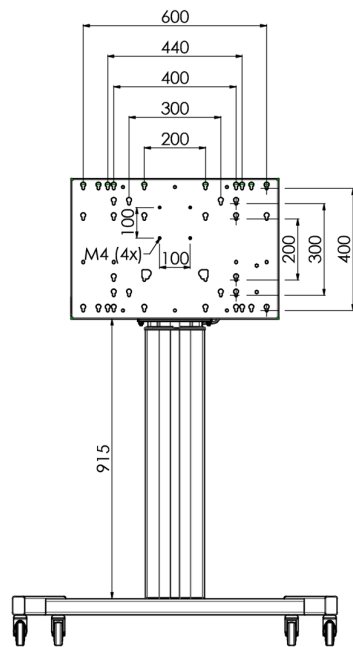

## Fahrwagen für Large Format (Touch-) Displays, bis max. 120 kg geeignet

Ein elektrisch höhenverstellbarer Fahrwagen auf XL Rädern für Large Format (Touch-) Displays größer als 65 ", bis max 120 kg und dem VESA Standard 600-400 mm. Was dieses Produkt so einzigartig macht, ist seine Bildschirmkompatibilität und einfache Installation, innerhalb von nur drei Schritten ist das Produkt installiert und einsatzbereit. Dieser LFD-Fahrwagen hat eine durchgehende und leise Höhenverstellung und eine integrierte Montageeinheit mit den meisten VESA-Standards, so dass er für fast jedes Display geeignet ist. Die integrierte VESA Aufnahmeplatte hat eine weitere Besonderheit, sie kann als Halterung für einen Desktop-PC auf der Rückseite verwendet werden. Bitte beachten Sie: Wenn Ihr Bildschirm größer ist (VESA 600-500 / 600, VESA 800-500 / 600 oder VESA 800x400), verwenden Sie bitte den [MD\\_052B7288](#) Adapter.

### 01 TECHNISCHE SPEZIFIKATION

Anzahl der Monitore	1
Monitorgröße	32" - 86"
Maximales Gewicht	120kg / Monitor
VESA minimum	200 x 200mm
VESA maximum	600 x 400mm

## 02 ABMESSUNGEN / GEWICHT

Produkt Abmessungen B x H x T

1058 x 1890.5 x 772mm

Gewicht (ohne Verpackung)

52kg

03 VERWANDTE INFORMATIONEN

Verwandte Produkte

[MD 063B7240](#), [MD 052B7288](#)