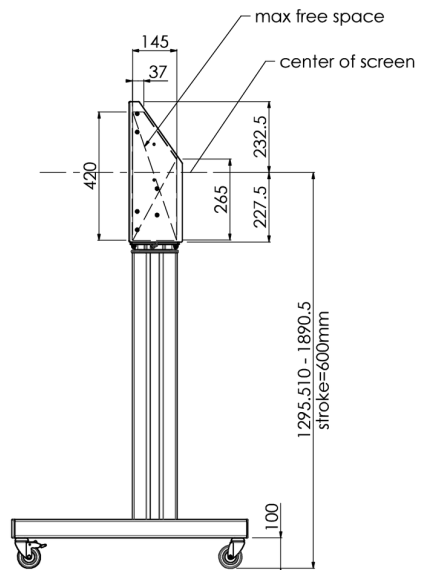

Support de sol XL sur roulettes pour moniteurs (tactiles) plus grand que 65 pouces, maximum 120 Kg

Chariot motorisé pour moniteurs tactiles au-delà du VESA 600-400. Ce qui rend ce produit si unique est son adaptation aisée pour tous types de moniteur et son installation aisée. En juste trois étapes, ce produit est installé et prêt à l'emploi. Ce pied sur roulettes avec réglage en hauteur électrique assure un réglage continu en silence et intègre un support pour la plupart des attaches VESA, le rendant compatible avec presque tous les moniteurs. Le support VESA embarqué a une autre spécificité car il peut être utilisé pour poser un PC de bureau, à l'arrière. Attention : Si votre écran est trop grand (VESA 600-500 / 600, VESA 800-500 / 600 ou VESA 800-400), veuillez utiliser l'adaptateur [MD 052B7288](#).

01 LES SPÉCIFICATIONS

Nombre d'écrans	1
Taille d'écran	32" - 86"
Max poids	120kg / moniteur
VESA min	200 x 200mm
VESA max	600 x 400mm

02 DIMENSIONS / POIDS

Dimensions produit L x H x P

1058 x 1890.5 x 772mm

Poids (sans boîte)

52kg

03 INFORMATIONS COMPLEMENTAIRES

Produits assimilés

[MD 063B7240](#), [MD 052B7288](#)

Toutes les marques nommées sur ce site sont des marques déposées. iiyama ne pourra être tenu responsable d'éventuelles erreurs ou omissions contenues sur ce site. Tous les écrans LCD iiyama sont conformes à la norme ISO-9241-307:2008 pour ce qui concerne les défauts de pixel.