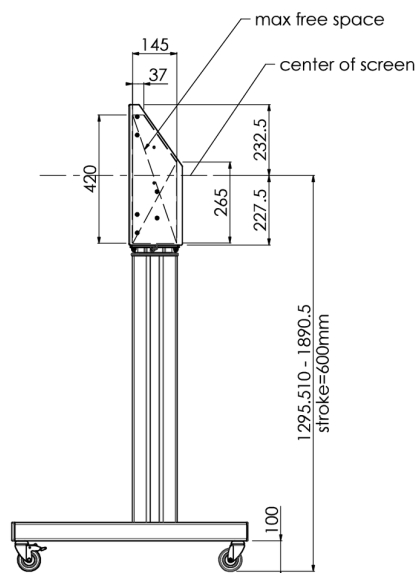

Support de sol XL sur roulettes pour moniteurs (tactiles) plus grand que 65 pouces, maximum 120 Kg

Chariot motorisé pour moniteurs tactiles au-delà du VESA 600-400. Ce qui rend ce produit si unique est son adaptation aisée pour tous types de moniteur et son installation aisée. En juste trois étapes, ce produit est installé et prêt à l'emploi. Ce pied sur roulettes avec réglage en hauteur électrique assure un réglage continu en silence et intègre un support pour la plupart des attaches VESA, le rendant compatible avec presque tous les moniteurs. Le support VESA embarqué a une autre spécificité car il peut être utilisé pour poser un PC de bureau, à l'arrière. Attention : Si votre écran est trop grand (VESA 600-500 / 600, VESA 800-500 / 600 ou VESA 800-400), veuillez utiliser l'adaptateur [MD 052B7288](#).

01 LES SPÉCIFICATIONS

Nombre d'écrans	1
Taille d'écran	32" - 86"
Max poids	120kg / moniteur
VESA min	200 x 200mm
VESA max	600 x 400mm

02 DIMENSIONS / POIDS

Dimensions produit L x H x P

1058 x 1890.5 x 772mm

Poids (sans boîte)

52kg

03 INFORMATIONS COMPLEMENTAIRES

Produits assimilés

[MD 063B7240](#), [MD 052B7288](#)

Toutes les marques nommées sur ce site sont des marques déposées. iiyama ne pourra être tenu responsable d'éventuelles erreurs ou omissions contenues sur ce site. Tous les écrans LCD iiyama sont conformes à la norme ISO-9241-307:2008 pour ce qui concerne les défauts de pixel.