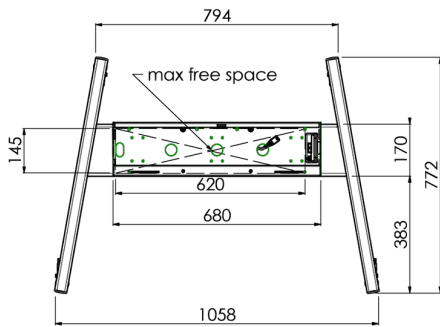

Support de sol XL sur roulettes pour moniteurs (tactiles) plus grand que 65 pouces, maximum 120 Kg

Chariot motorisé pour moniteurs tactiles au-delà du VESA 600-400. Ce qui rend ce produit si unique est son adaptation aisée pour tous types de moniteur et son installation aisée. En juste trois étapes, ce produit est installé et prêt à l'emploi. Ce pied sur roulettes avec réglage en hauteur électrique assure un réglage continu en silence et intègre un support pour la plupart des attaches VESA, le rendant compatible avec presque tous les moniteurs. Le support VESA embarqué a une autre spécificité car il peut être utilisé pour poser un PC de bureau, à l'arrière. Attention : Si votre écran est trop grand (VESA 600-500 / 600, VESA 800-500 / 600 ou VESA 800-400), veuillez utiliser l'adaptateur [MD 052B7288](#).

01 LES SPÉCIFICATIONS

Nombre d'écrans	1
Taille d'écran	32" - 86"
Max poids	120kg / moniteur
VESA min	200 x 200mm
VESA max	600 x 400mm

02 DIMENSIONS / POIDS

Dimensions produit L x H x P

1058 x 1890.5 x 772mm

Poids (sans boîte)

52kg

03 INFORMATIONS COMPLEMENTAIRES

Produits assimilés

[MD 063B7240](#), [MD 052B7288](#)

Toutes les marques nommées sur ce site sont des marques déposées. iiyama ne pourra être tenu responsable d'éventuelles erreurs ou omissions contenues sur ce site. Tous les écrans LCD iiyama sont conformes à la norme ISO-9241-307:2008 pour ce qui concerne les défauts de pixel.