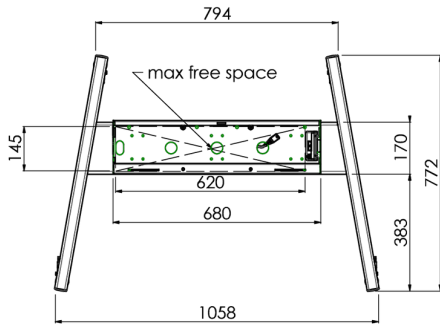

Support de sol XL sur roulettes pour moniteurs (tactiles) plus grand que 65 pouces, maximum 120 Kg

Chariot motorisé pour moniteurs tactiles au-delà du VESA 600-400. Ce qui rend ce produit si unique est son adaptation aisée pour tous types de moniteur et son installation aisée. En juste trois étapes, ce produit est installé et prêt à l'emploi. Ce pied sur roulettes avec réglage en hauteur électrique assure un réglage continu en silence et intègre un support pour la plupart des attaches VESA, le rendant compatible avec presque tous les moniteurs. Le support VESA embarqué a une autre spécificité car il peut être utilisé pour poser un PC de bureau, à l'arrière. Attention : Si votre écran est trop grand (VESA 600-500 / 600, VESA 800-500 / 600 ou VESA 800-400), veuillez utiliser l'adaptateur [MD 052B7288](#).

01 LES SPÉCIFICATIONS

Nombre d'écrans	1
Taille d'écran	32" - 86"
Max poids	120kg / moniteur
VESA min	200 x 200mm
VESA max	600 x 400mm

02 DIMENSIONS / POIDS

Dimensions produit L x H x P

1058 x 1890.5 x 772mm

Poids (sans boîte)

52kg

03 INFORMATIONS COMPLEMENTAIRES

Produits assimilés

[MD 063B7240](#), [MD 052B7288](#)

Toutes les marques nommées sur ce site sont des marques déposées. iiyama ne pourra être tenu responsable d'éventuelles erreurs ou omissions contenues sur ce site. Tous les écrans LCD iiyama sont conformes à la norme ISO-9241-307:2008 pour ce qui concerne les défauts de pixel.