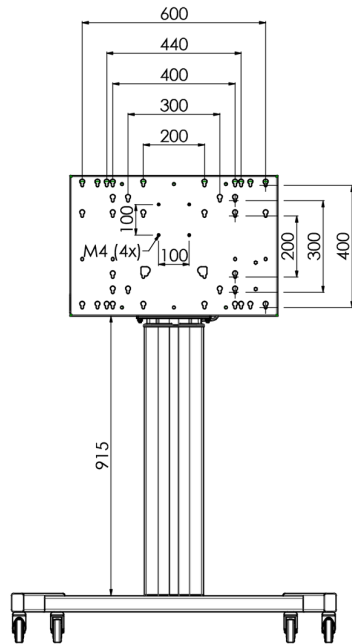

Support de sol XL sur roulettes pour moniteurs (tactiles) plus grand que 65 pouces, maximum 120 Kg

Chariot motorisé pour moniteurs tactiles au-delà du VESA 600-400. Ce qui rend ce produit si unique est son adaptation aisée pour tous types de moniteur et son installation aisée. En juste trois étapes, ce produit est installé et prêt à l'emploi. Ce pied sur roulettes avec réglage en hauteur électrique assure un réglage continu en silence et intègre un support pour la plupart des attaches VESA, le rendant compatible avec presque tous les moniteurs. Le support VESA embarqué a une autre spécificité car il peut être utilisé pour poser un PC de bureau, à l'arrière. Attention : Si votre écran est trop grand (VESA 600-500 / 600, VESA 800-500 / 600 ou VESA 800-400), veuillez utiliser l'adaptateur [MD 052B7288](#).

01 LES SPÉCIFICATIONS

Nombre d'écrans	1
Taille d'écran	32" - 86"
Max poids	120kg / moniteur
VESA min	200 x 200mm
VESA max	600 x 400mm

02 DIMENSIONS / POIDS

Dimensions produit L x H x P

1058 x 1890.5 x 772mm

Poids (sans boîte)

52kg

03 INFORMATIONS COMPLEMENTAIRES

Produits assimilés

[MD 063B7240](#), [MD 052B7288](#)

Toutes les marques nommées sur ce site sont des marques déposées. iiyama ne pourra être tenu responsable d'éventuelles erreurs ou omissions contenues sur ce site. Tous les écrans LCD iiyama sont conformes à la norme ISO-9241-307:2008 pour ce qui concerne les défauts de pixel.