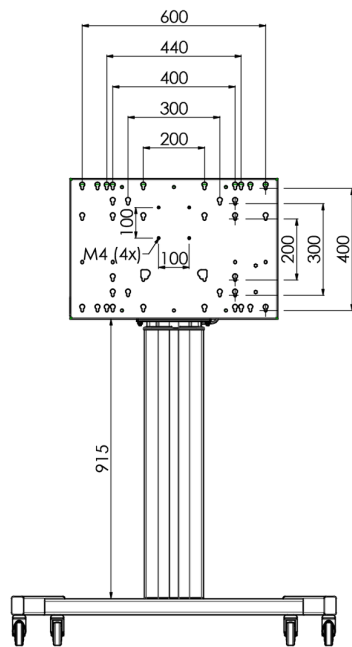

Support de sol XL sur roulettes pour moniteurs (tactiles) plus grand que 65 pouces, maximum 120 Kg

Chariot motorisé pour moniteurs tactiles au-delà du VESA 600-400. Ce qui rend ce produit si unique est son adaptation aisée pour tous types de moniteur et son installation aisée. En juste trois étapes, ce produit est installé et prêt à l'emploi. Ce pied sur roulettes avec réglage en hauteur électrique assure un réglage continu en silence et intègre un support pour la plupart des attaches VESA, le rendant compatible avec presque tous les moniteurs. Le support VESA embarqué a une autre spécificité car il peut être utilisé pour poser un PC de bureau, à l'arrière. Attention : Si votre écran est trop grand (VESA 600-500 / 600, VESA 800-500 / 600 ou VESA 800-400), veuillez utiliser l'adaptateur [MD 052B7288](#).

01 LES SPÉCIFICATIONS

Nombre d'écrans	1
Taille d'écran	32" - 86"
Max poids	120kg / moniteur
VESA min	200 x 200mm
VESA max	600 x 400mm

02 DIMENSIONS / POIDS

Dimensions produit L x H x P

1058 x 1890.5 x 772mm

Poids (sans boîte)

52kg

03 INFORMATIONS COMPLEMENTAIRES

Produits assimilés

[MD 063B7240](#), [MD 052B7288](#)

Toutes les marques nommées sur ce site sont des marques déposées. iiyama ne pourra être tenu responsable d'éventuelles erreurs ou omissions contenues sur ce site. Tous les écrans LCD iiyama sont conformes à la norme ISO-9241-307:2008 pour ce qui concerne les défauts de pixel.